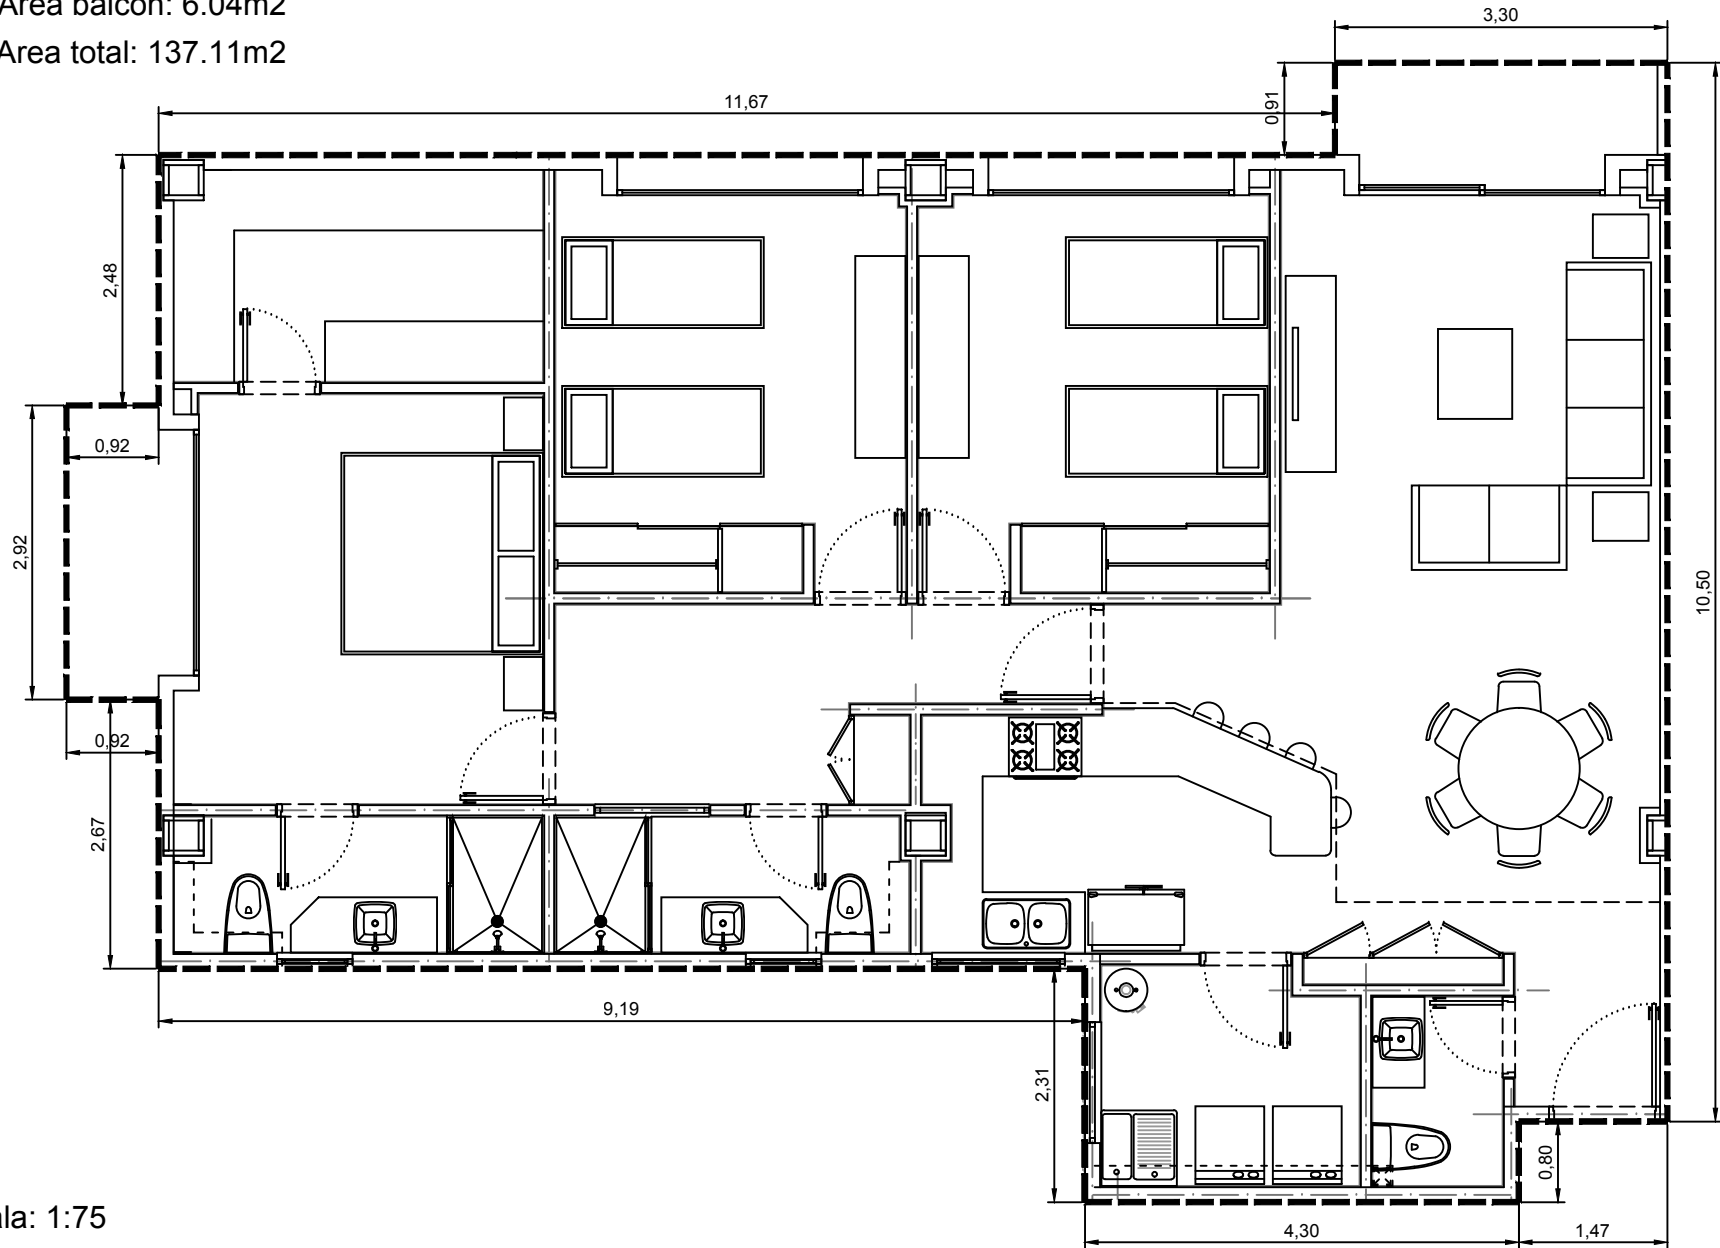

Area interior: 131.07m²
Area balcón: 6.04m²
Area total: 137.11m²

Escala: 1:75

Departamento 3105-08 - Edificio 3 - C1 - Piso 5
Villa Bosque