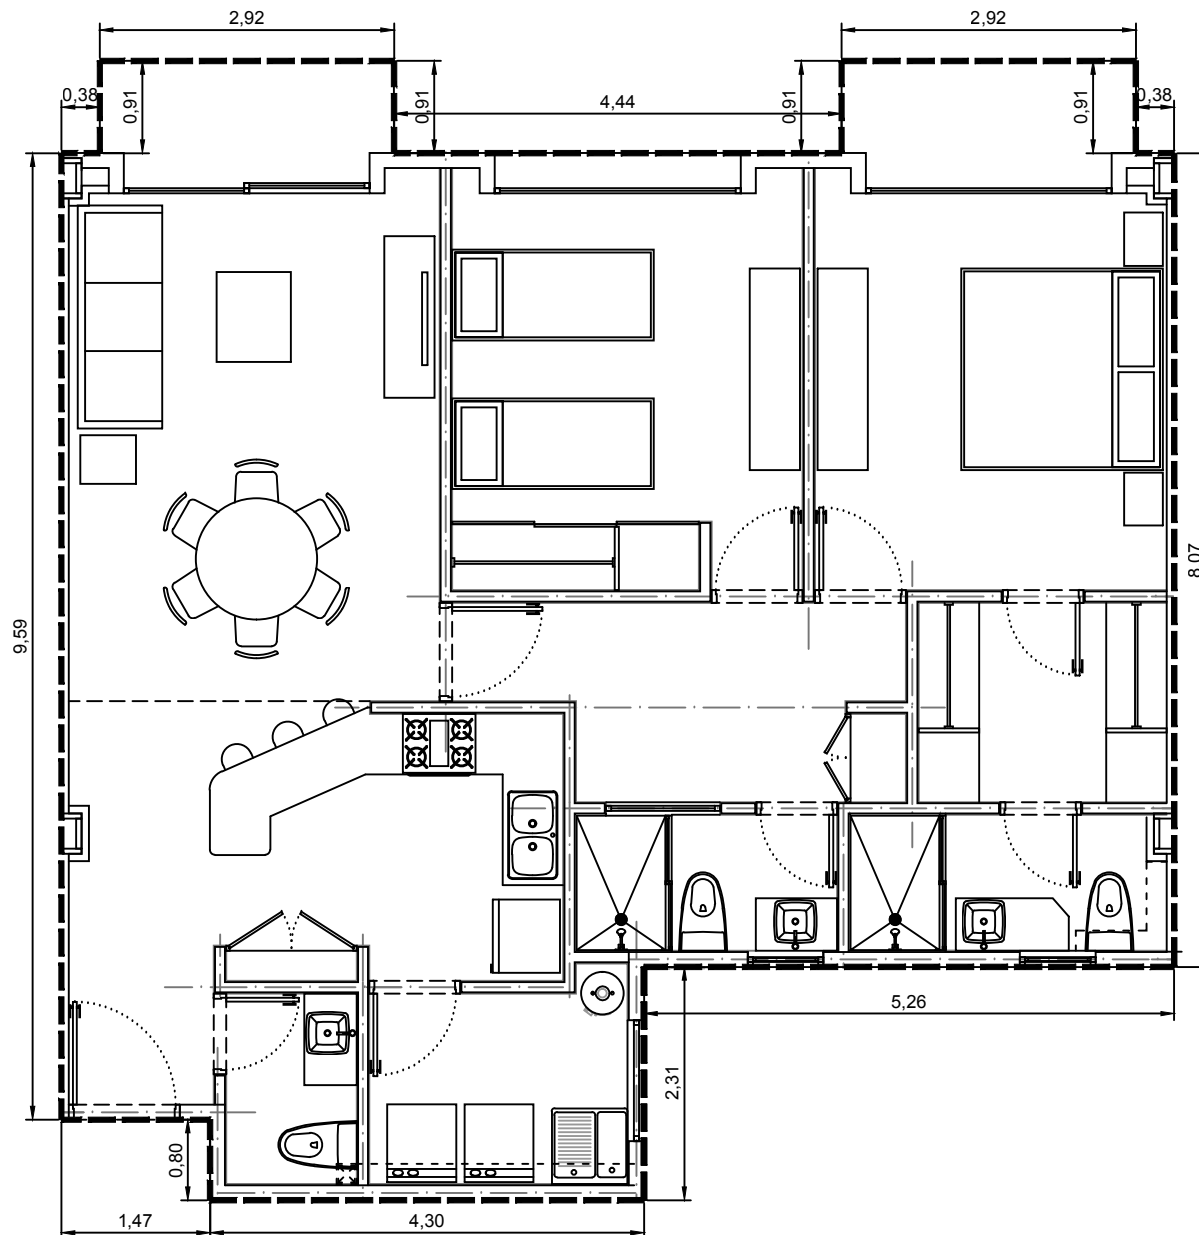

Area interior: 101.35m²
Area balcón: 6.04m²
Area total: 107.39m²

Escala: 1:75

Departamento 3105-09 - Edificio 3 - C1 - Piso 5
Villa Bosque