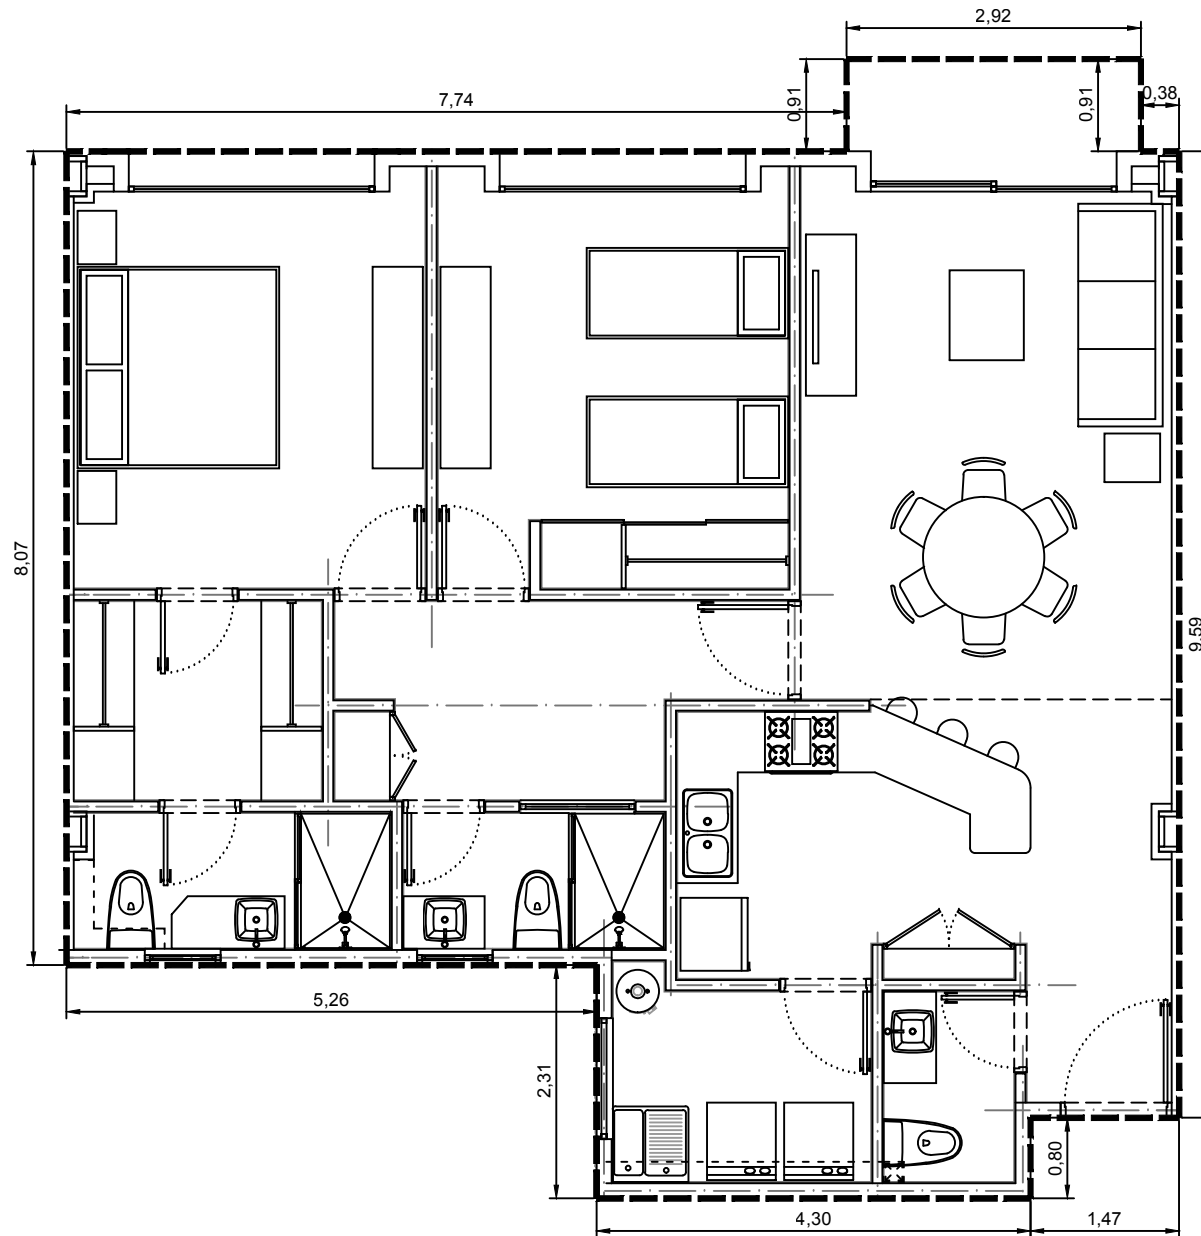

Area interior: 101.35m<sup>2</sup>  
Area balcón: 2.67m<sup>2</sup>  
Area total: 104.02m<sup>2</sup>

Escala: 1:75

Departamento 3105-10 - Edificio 3 - C1 - Piso 5  
Villa Bosque