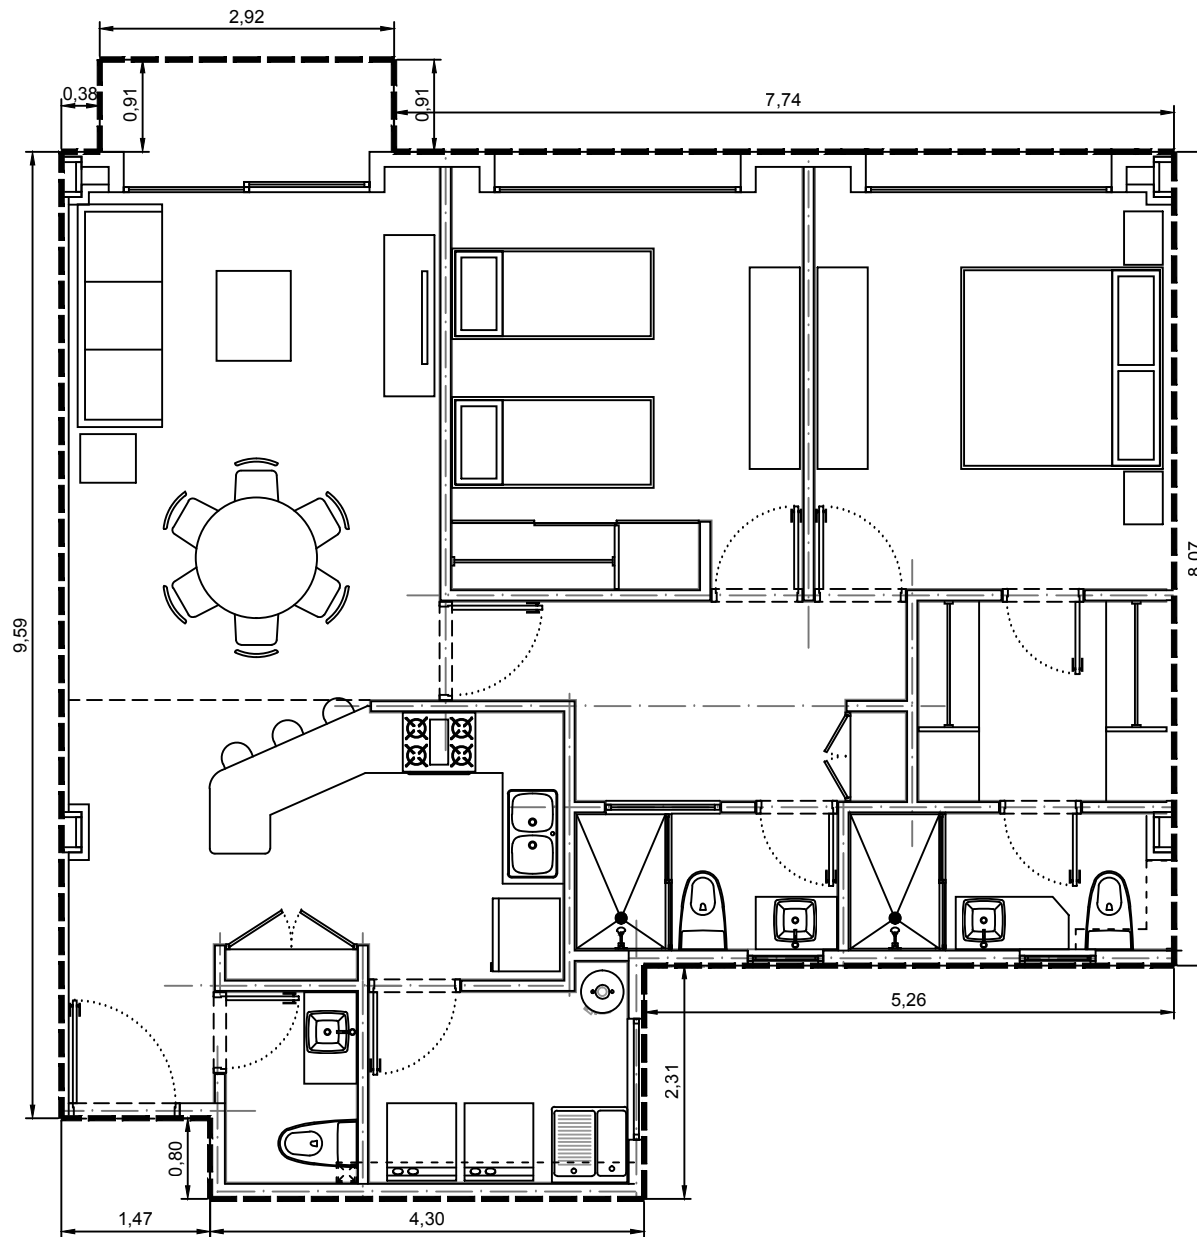

Area interior: 101.35m²
Area balcón: 2.67m²
Area total: 104.02m²

Escala: 1:75

Departamento 3105-11 - Edificio 3 - C1 - Piso 5
Villa Bosque