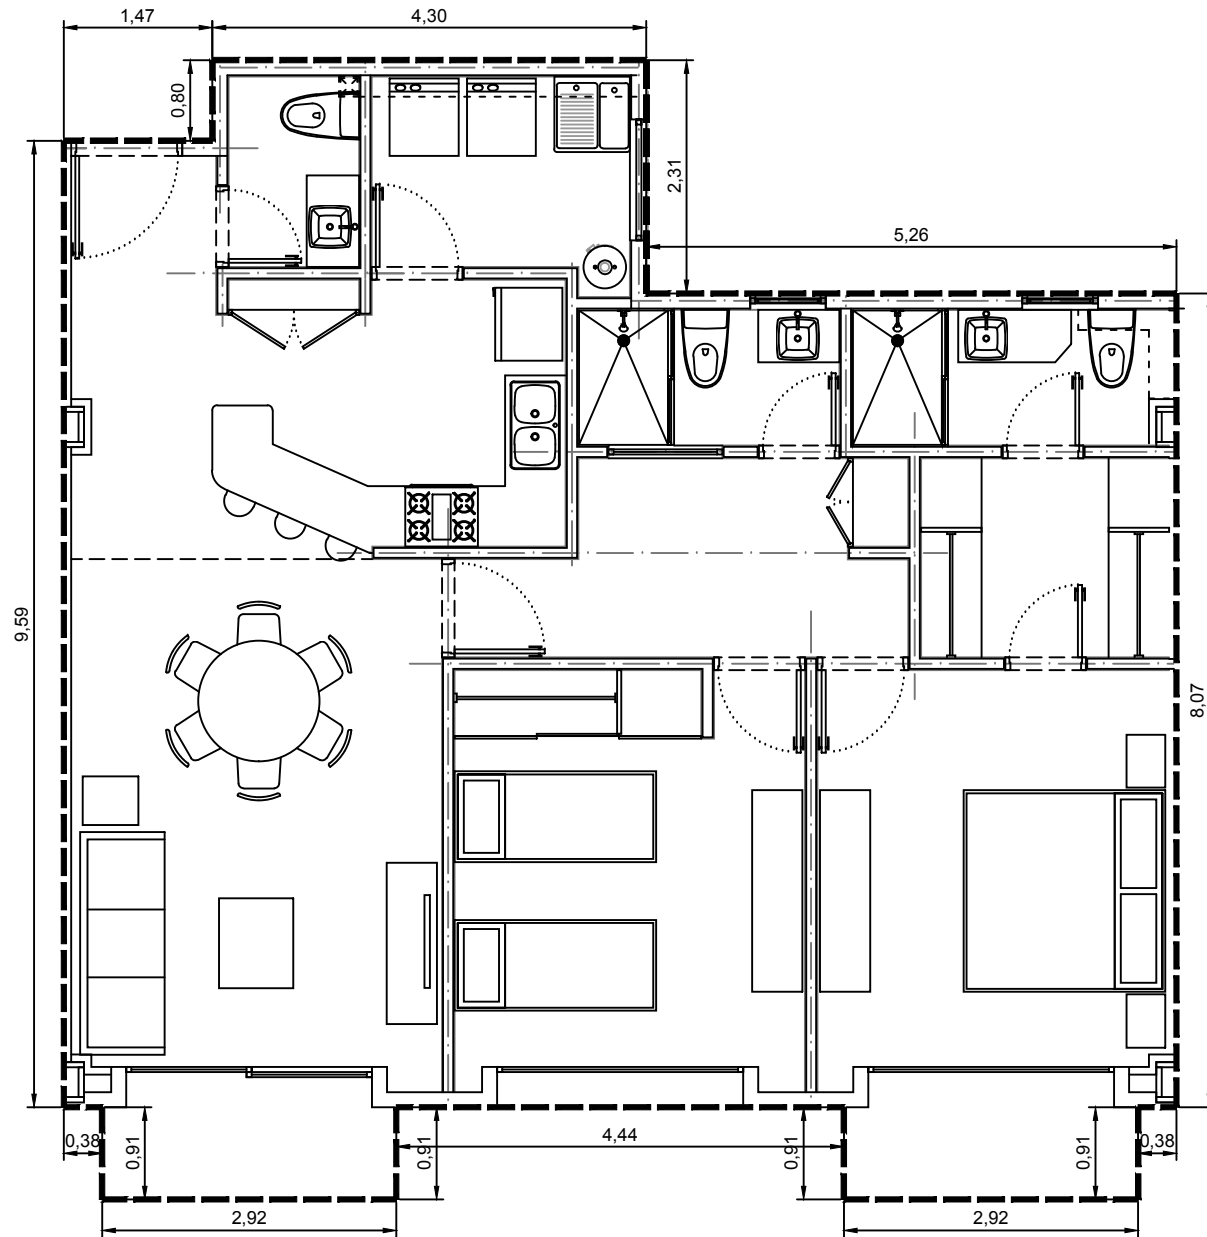

Area interior: 101.35m<sup>2</sup>  
Area balcón: 6.04m<sup>2</sup>  
Area total: 107.39m<sup>2</sup>

Escala: 1:75

Departamento 3105-12 - Edificio 3 - C1 - Piso 5  
Villa Bosque