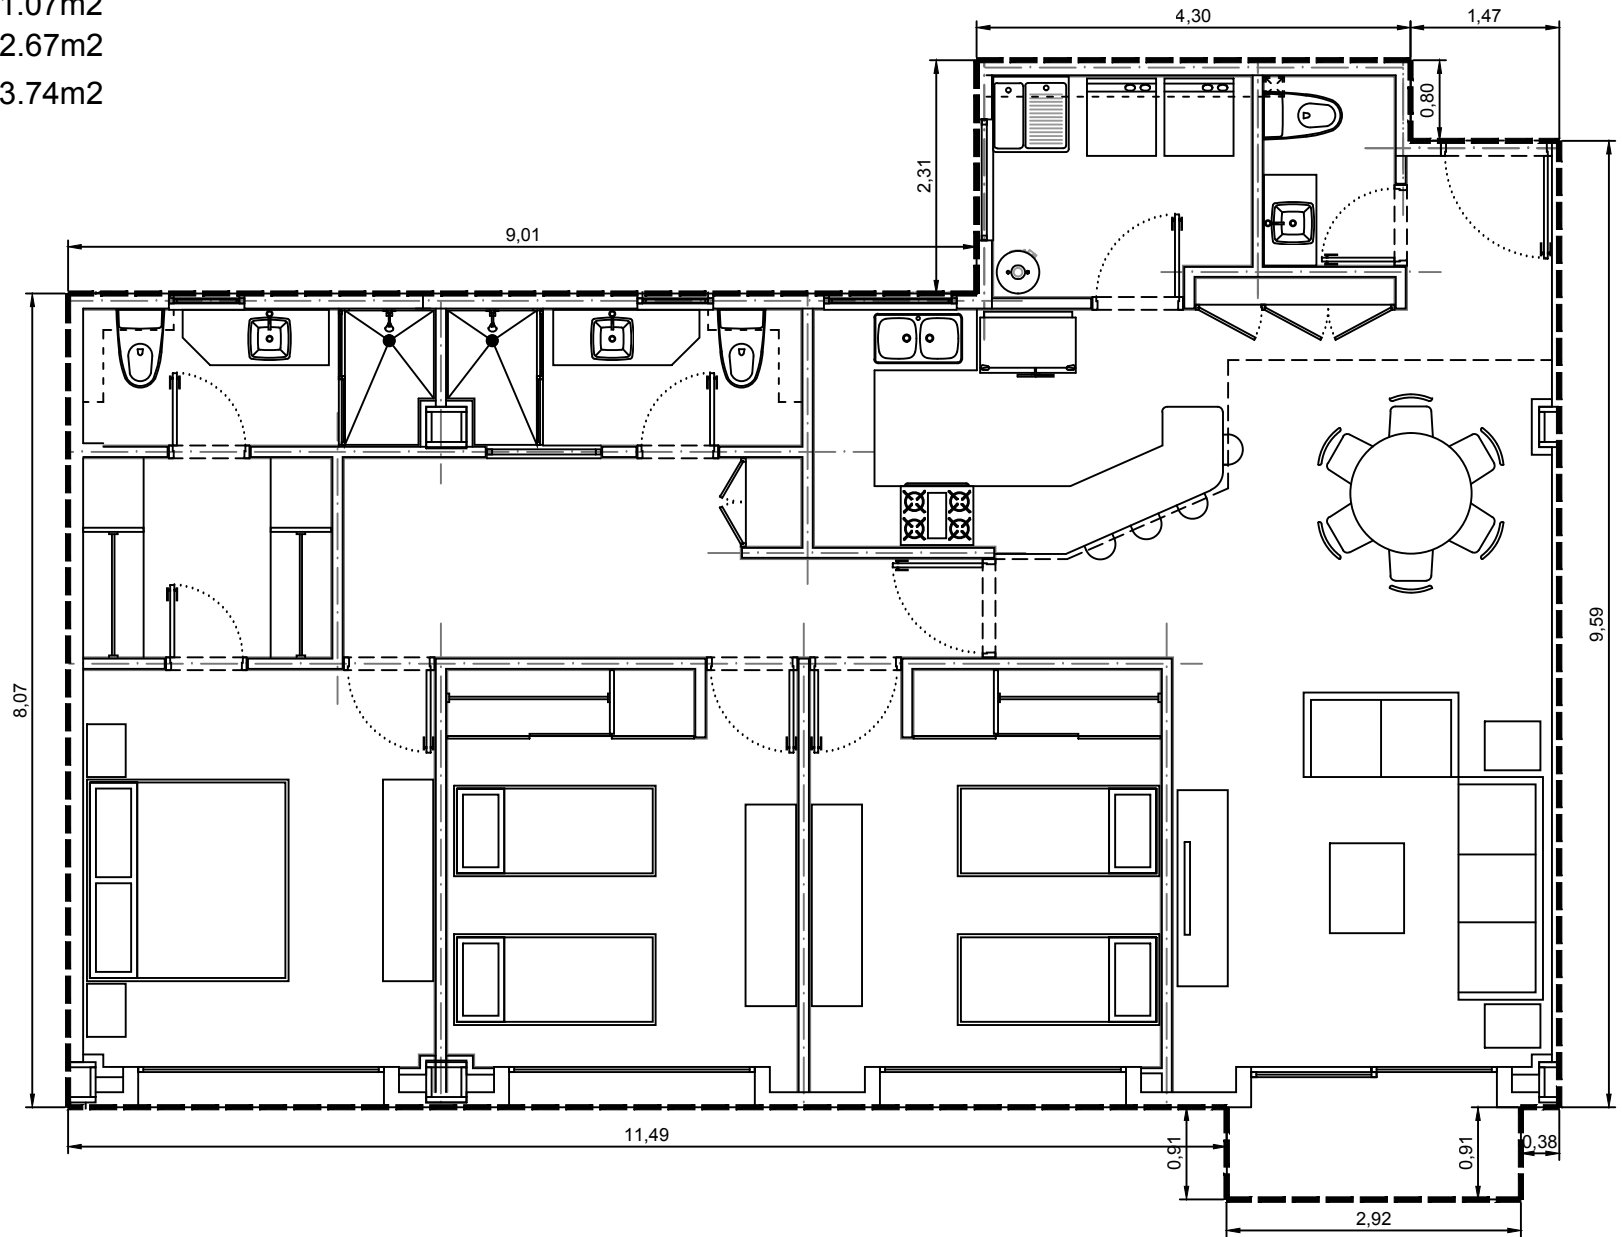

Area interior: 131.07m²
Area balcón: 2.67m²
Area total: 133.74m²

Escala: 1:75

Departamento 3105-13 - Edificio 3 - C1 - Piso 5
Villa Bosque