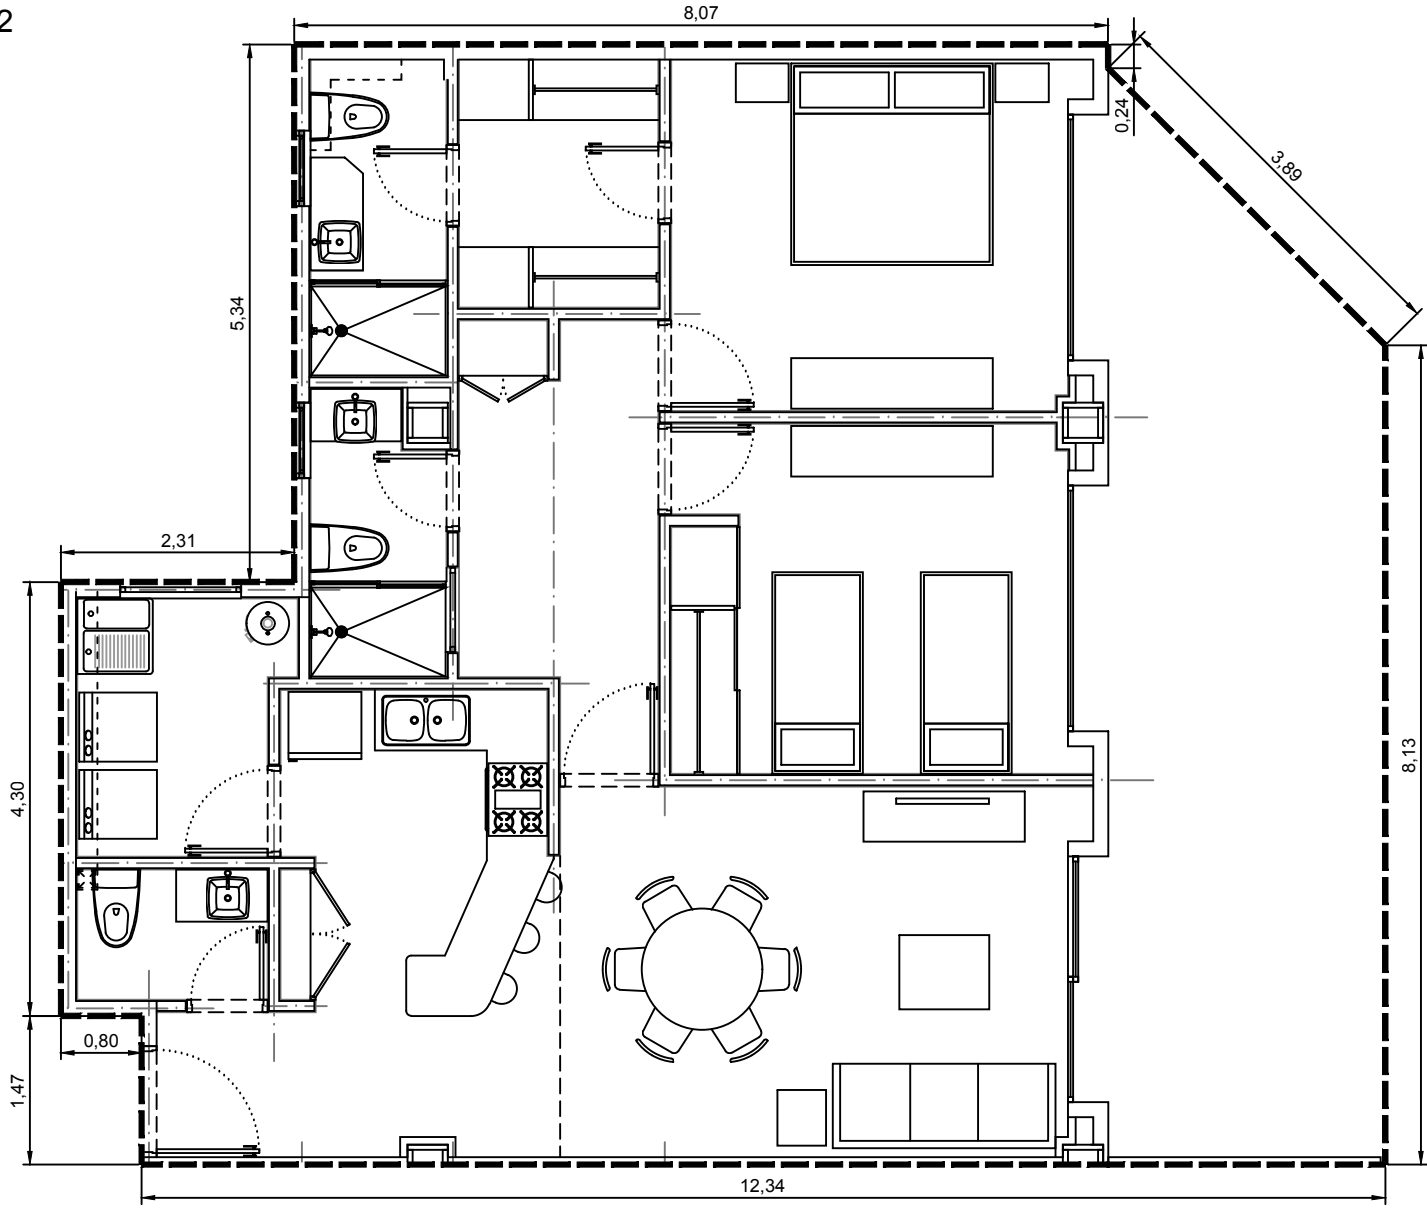

Area interior: 101.35m²
Area balcón: 27.39m²
Area total: 128.74m²

Escala: 1:75

Departamento 3100-01 - Edificio 3 - C1 - Planta Baja
Villa Bosque