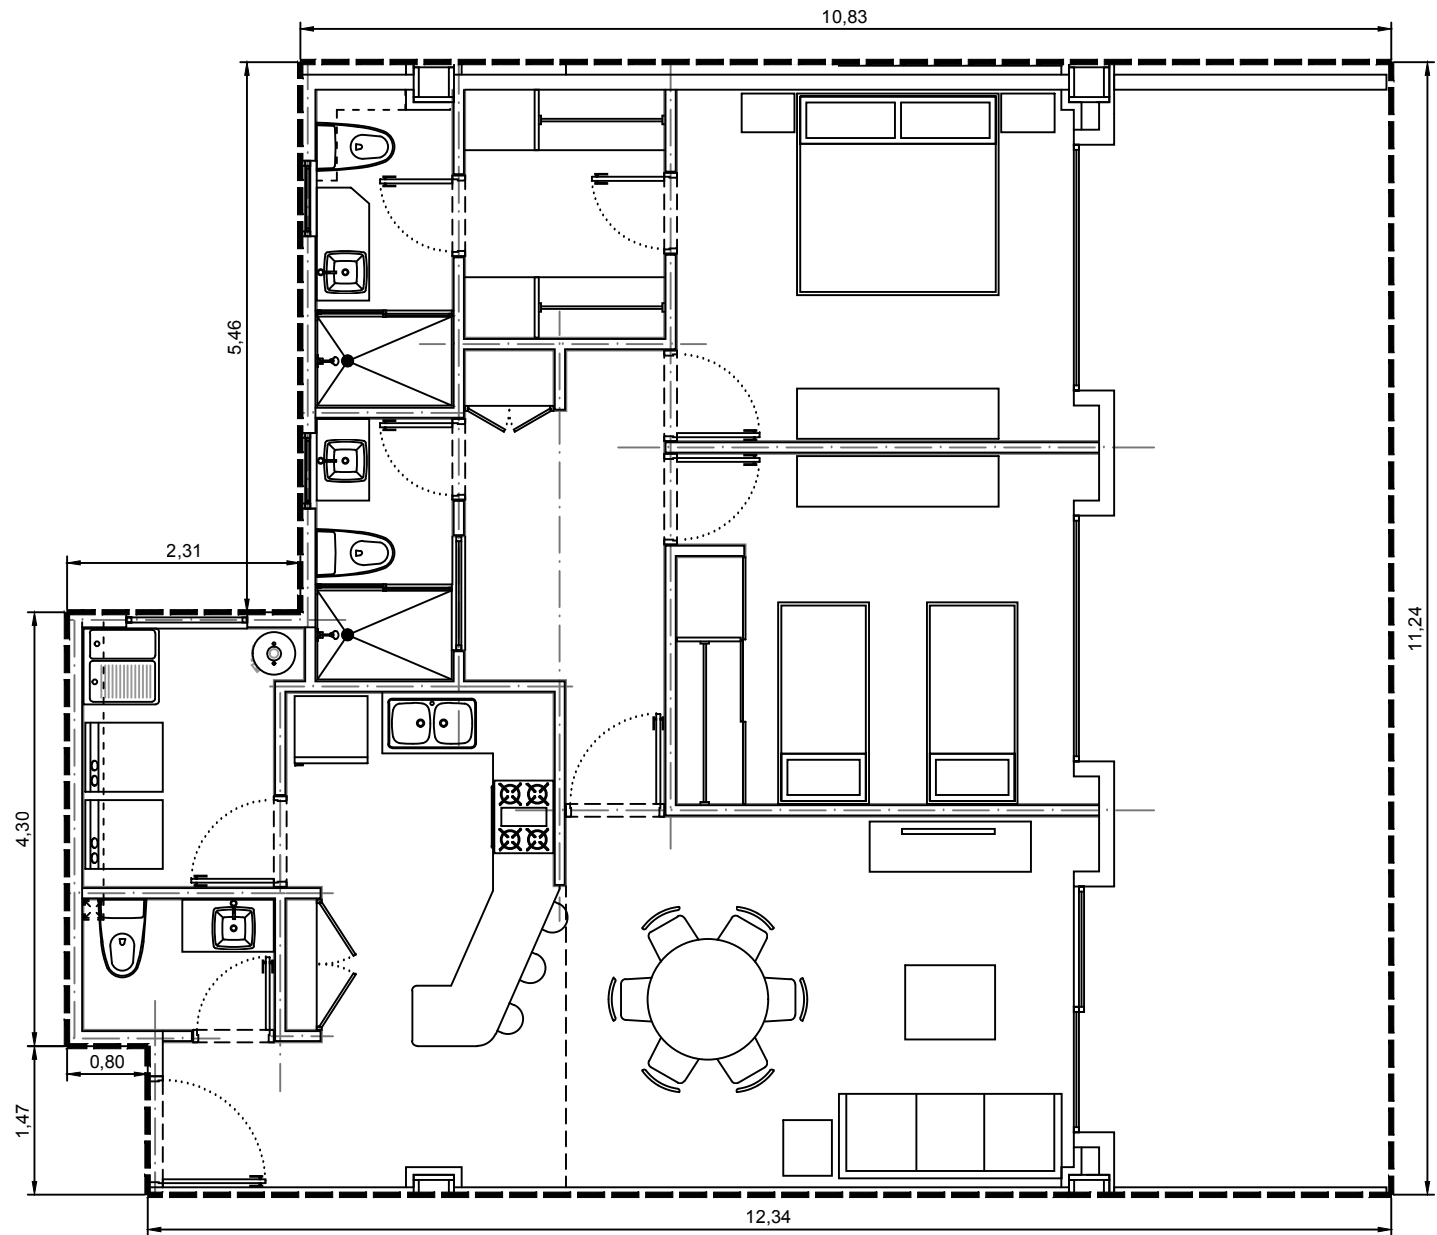

Area interior: 101.35m²
Area balcón: 31.46m²
Area total: 132.81m²

Escala: 1:75

Departamento 3100-02 - Edificio 3 - C1 - Planta Baja
Villa Bosque