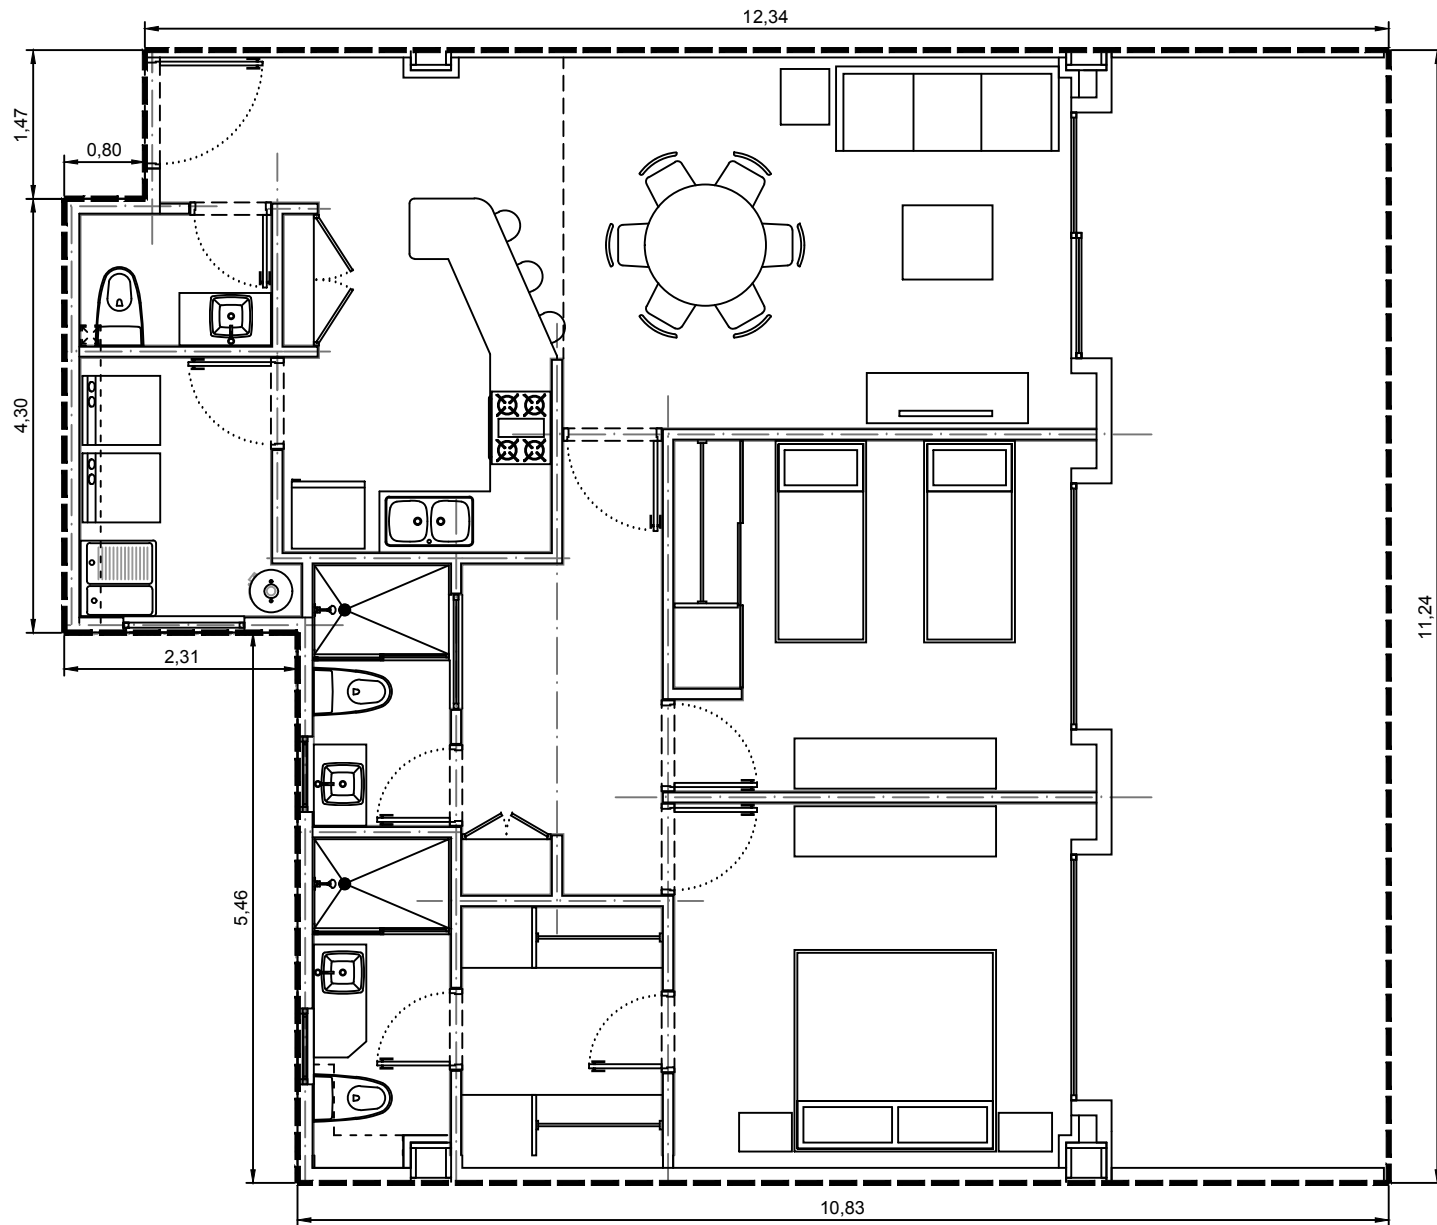

Area interior: 101.35m²
Area balcón: 31.46m²
Area total: 132.81m²

Escala: 1:75

Departamento 3100-03 - Edificio 3 - C1 - Planta Baja
Villa Bosque