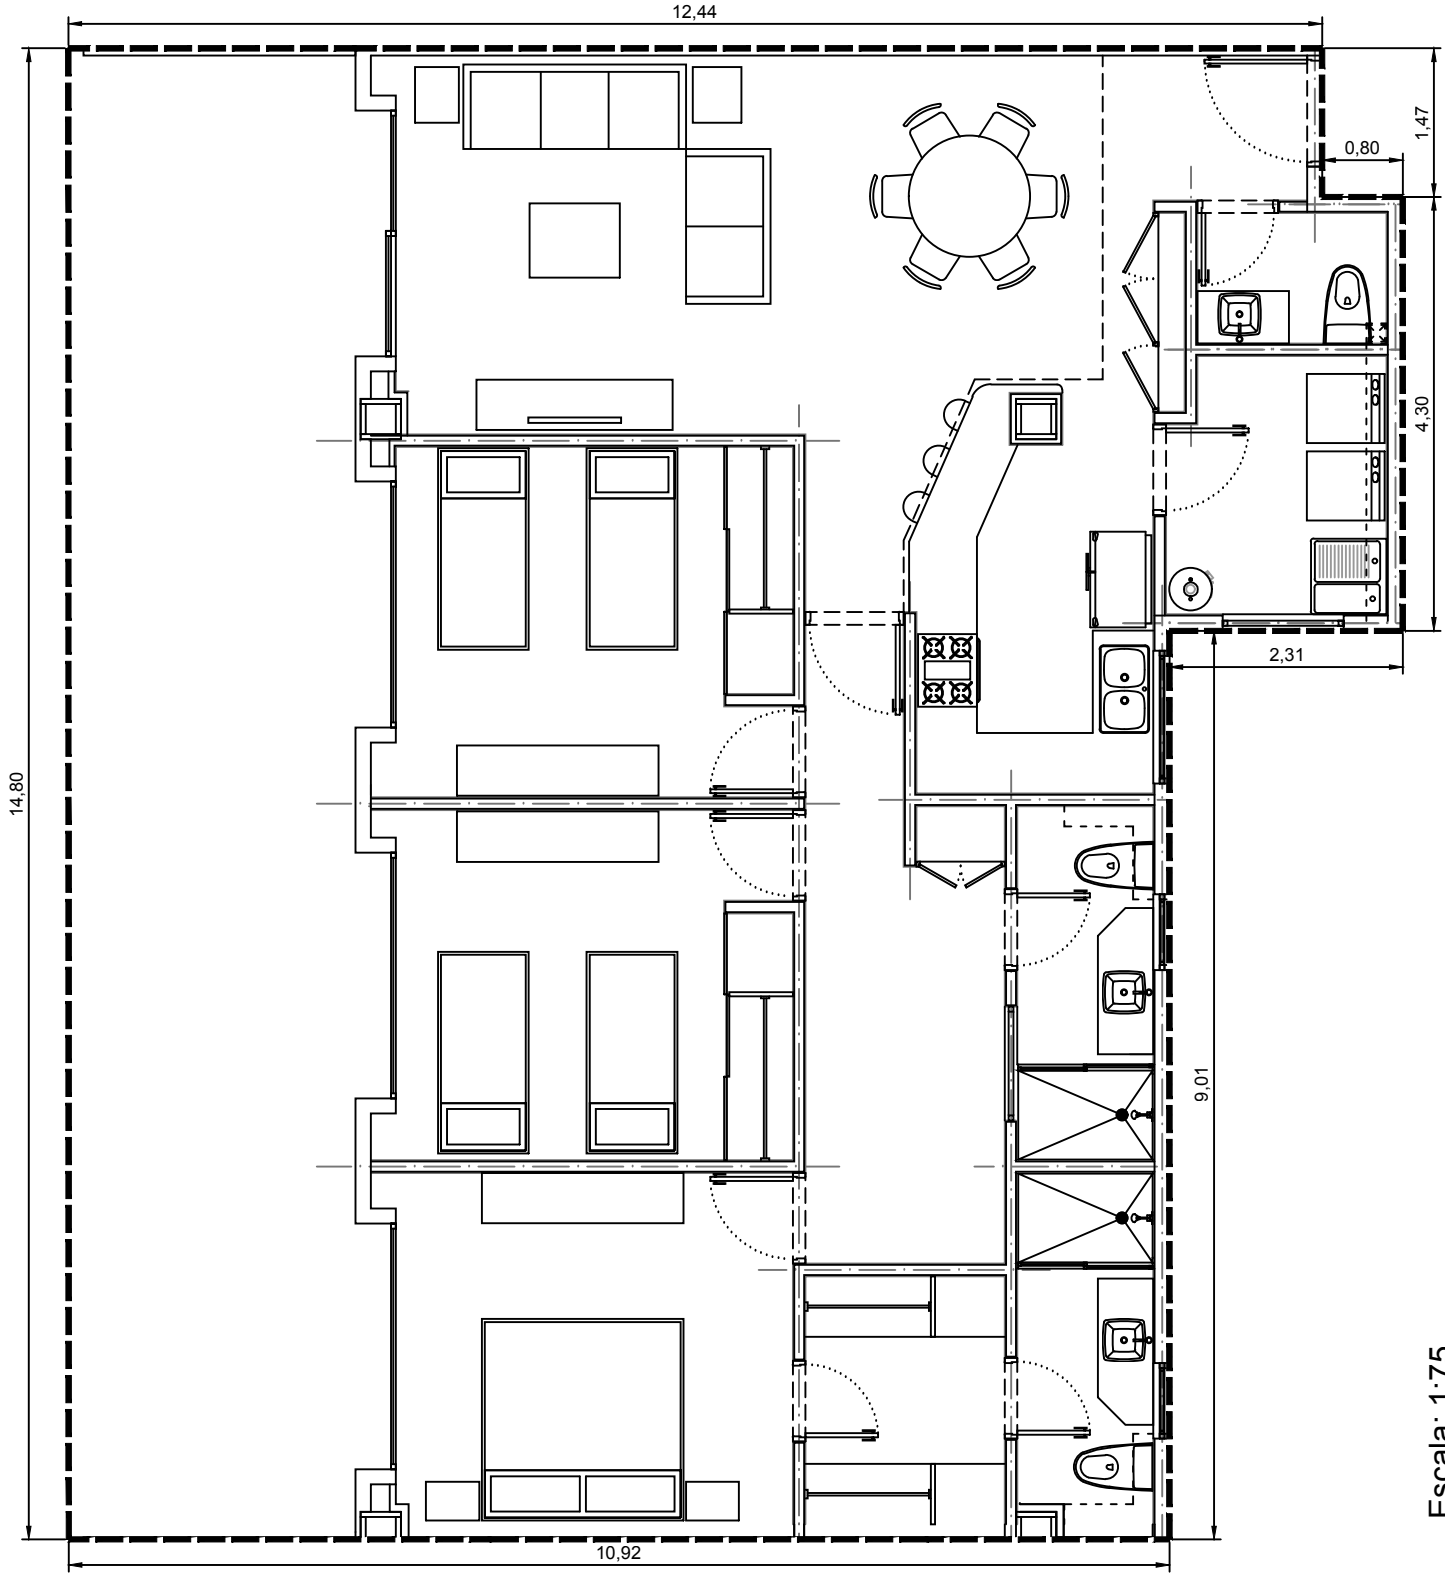

Area interior: 131.07m<sup>2</sup>  
Area balcón: 42.68m<sup>2</sup>  
Area total: 173.75m<sup>2</sup>

Escala: 1:75

Departamento 3100-04 - Edificio 3 - C1 - Planta Baja  
Villa Bosque