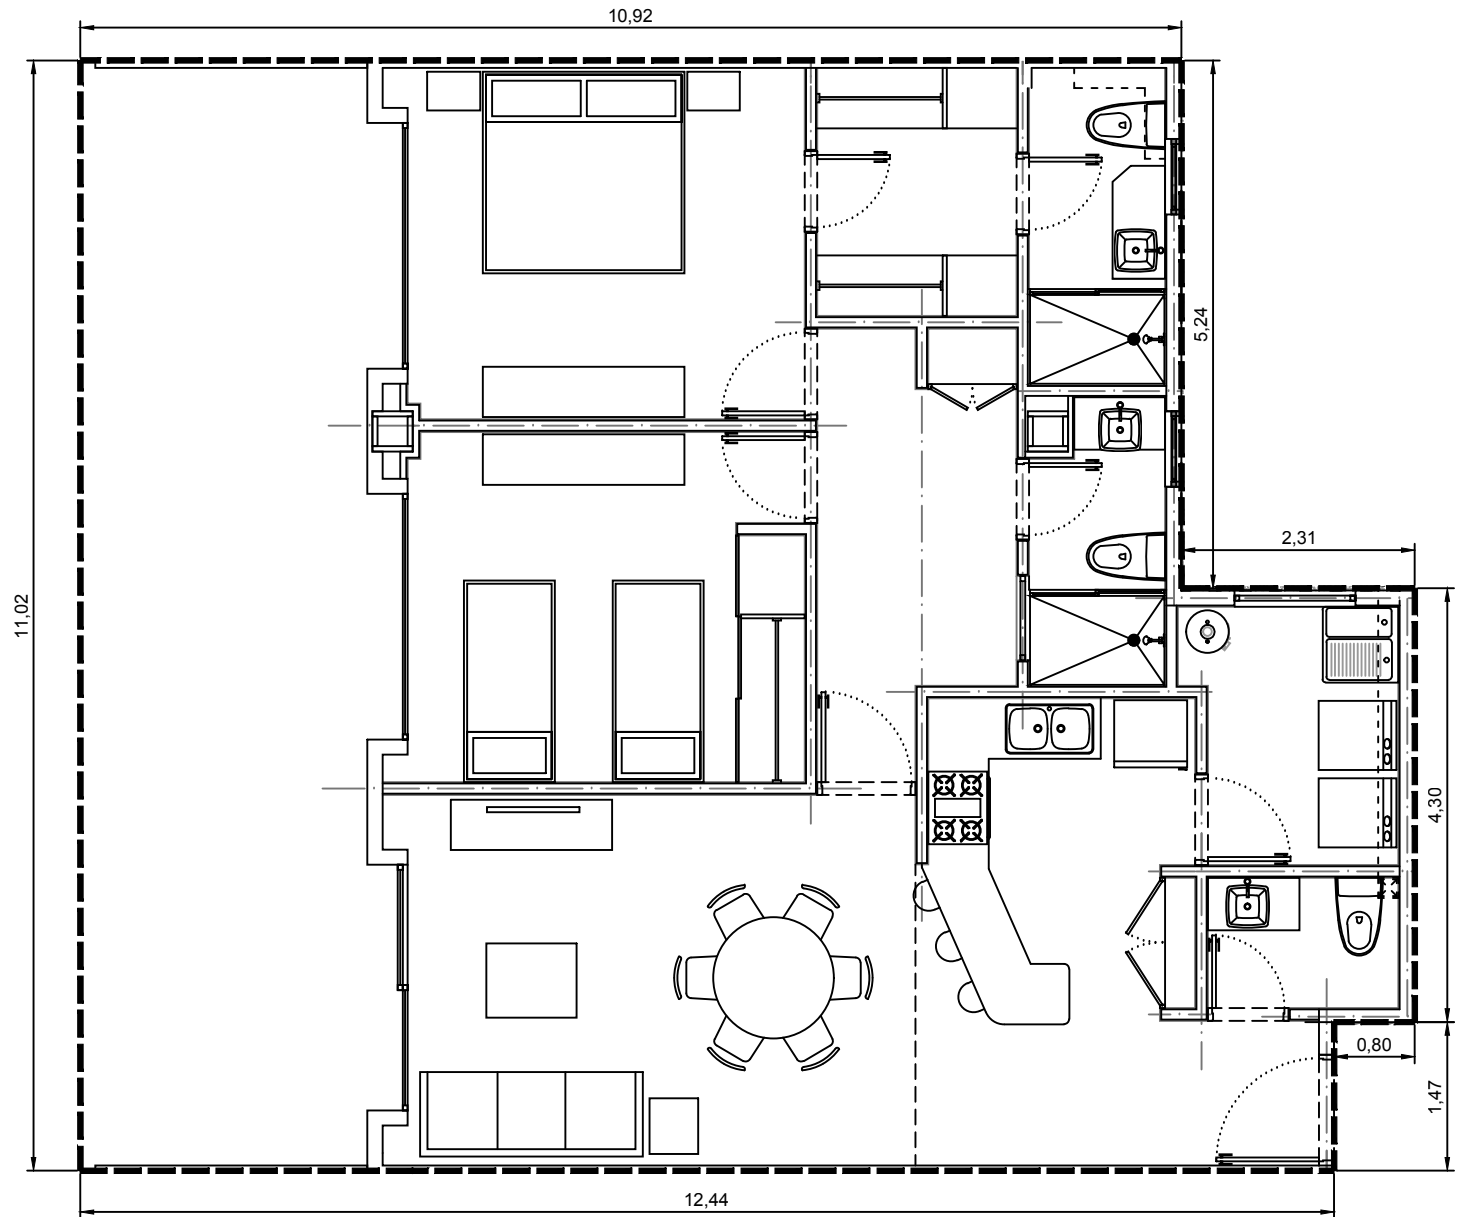

Area interior: 101.35m<sup>2</sup>  
Area balcón: 32.01m<sup>2</sup>  
Area total: 133.36m<sup>2</sup>

Escala: 1:75

Departamento 3100-05 - Edificio 3 - C1 - Planta Baja  
Villa Bosque