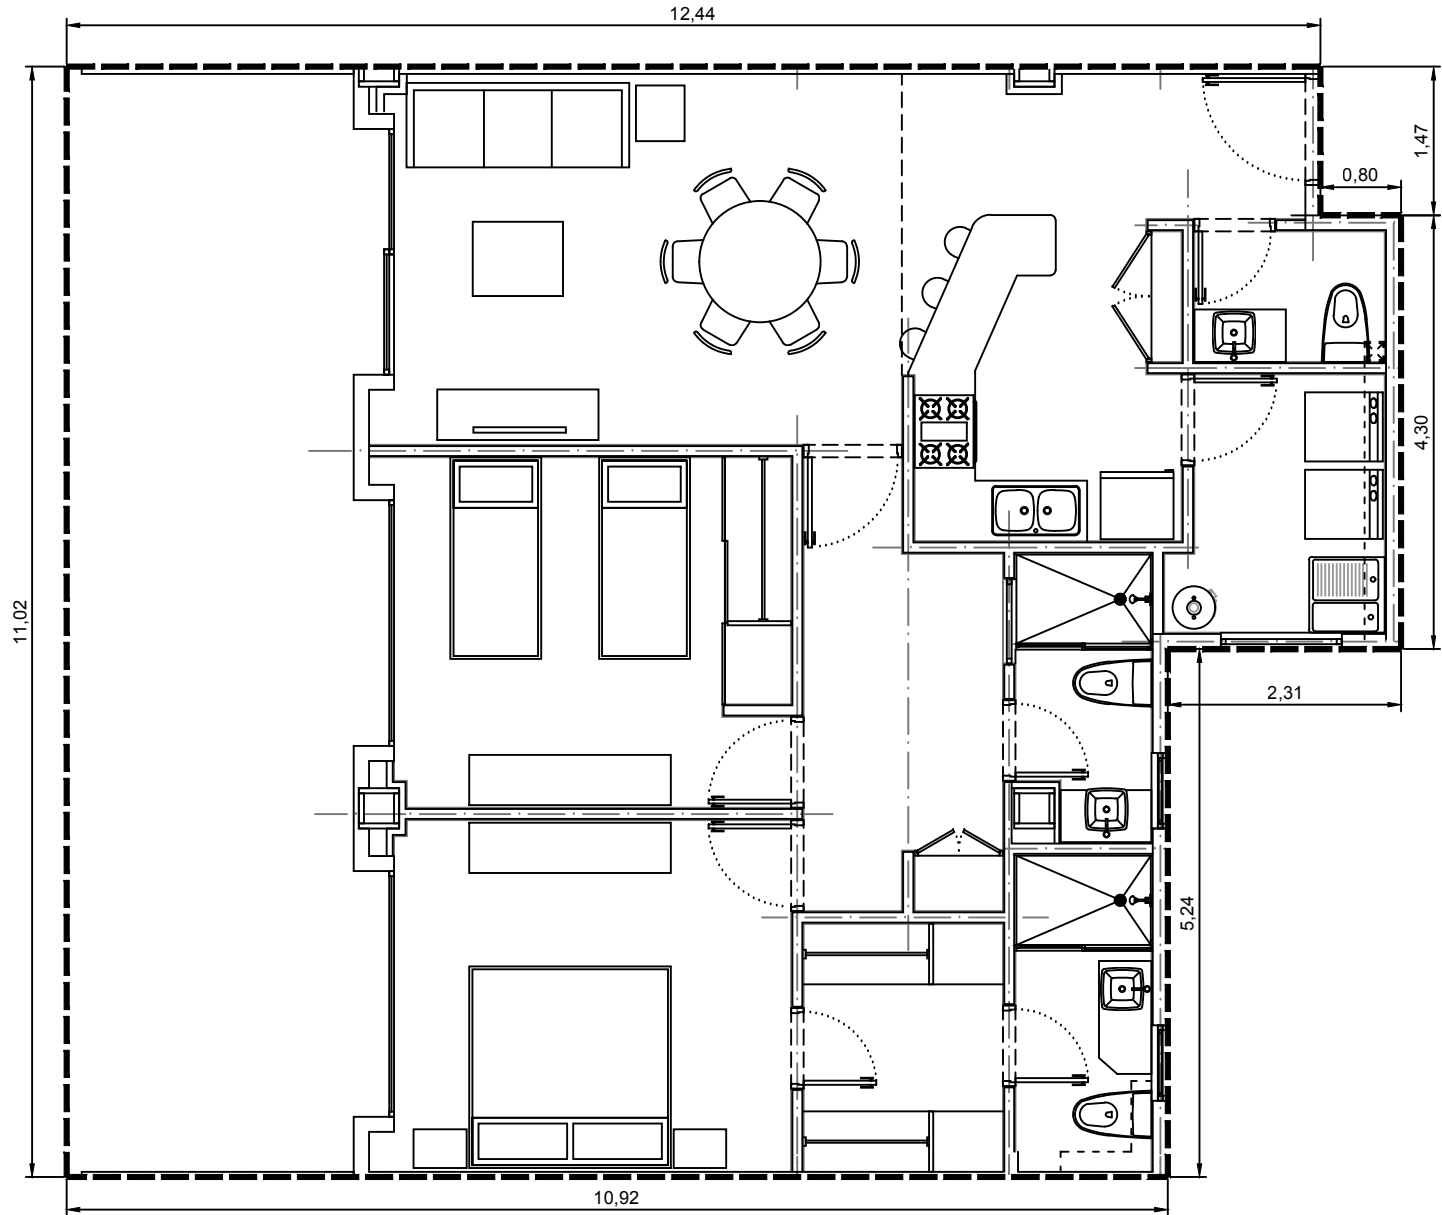

Area interior: 101.35m²
Area balcón: 32.01m²
Area total: 133.36m²

Escala: 1:75

Departamento 3100-06 - Edificio 3 - C1 - Planta Baja
Villa Bosque