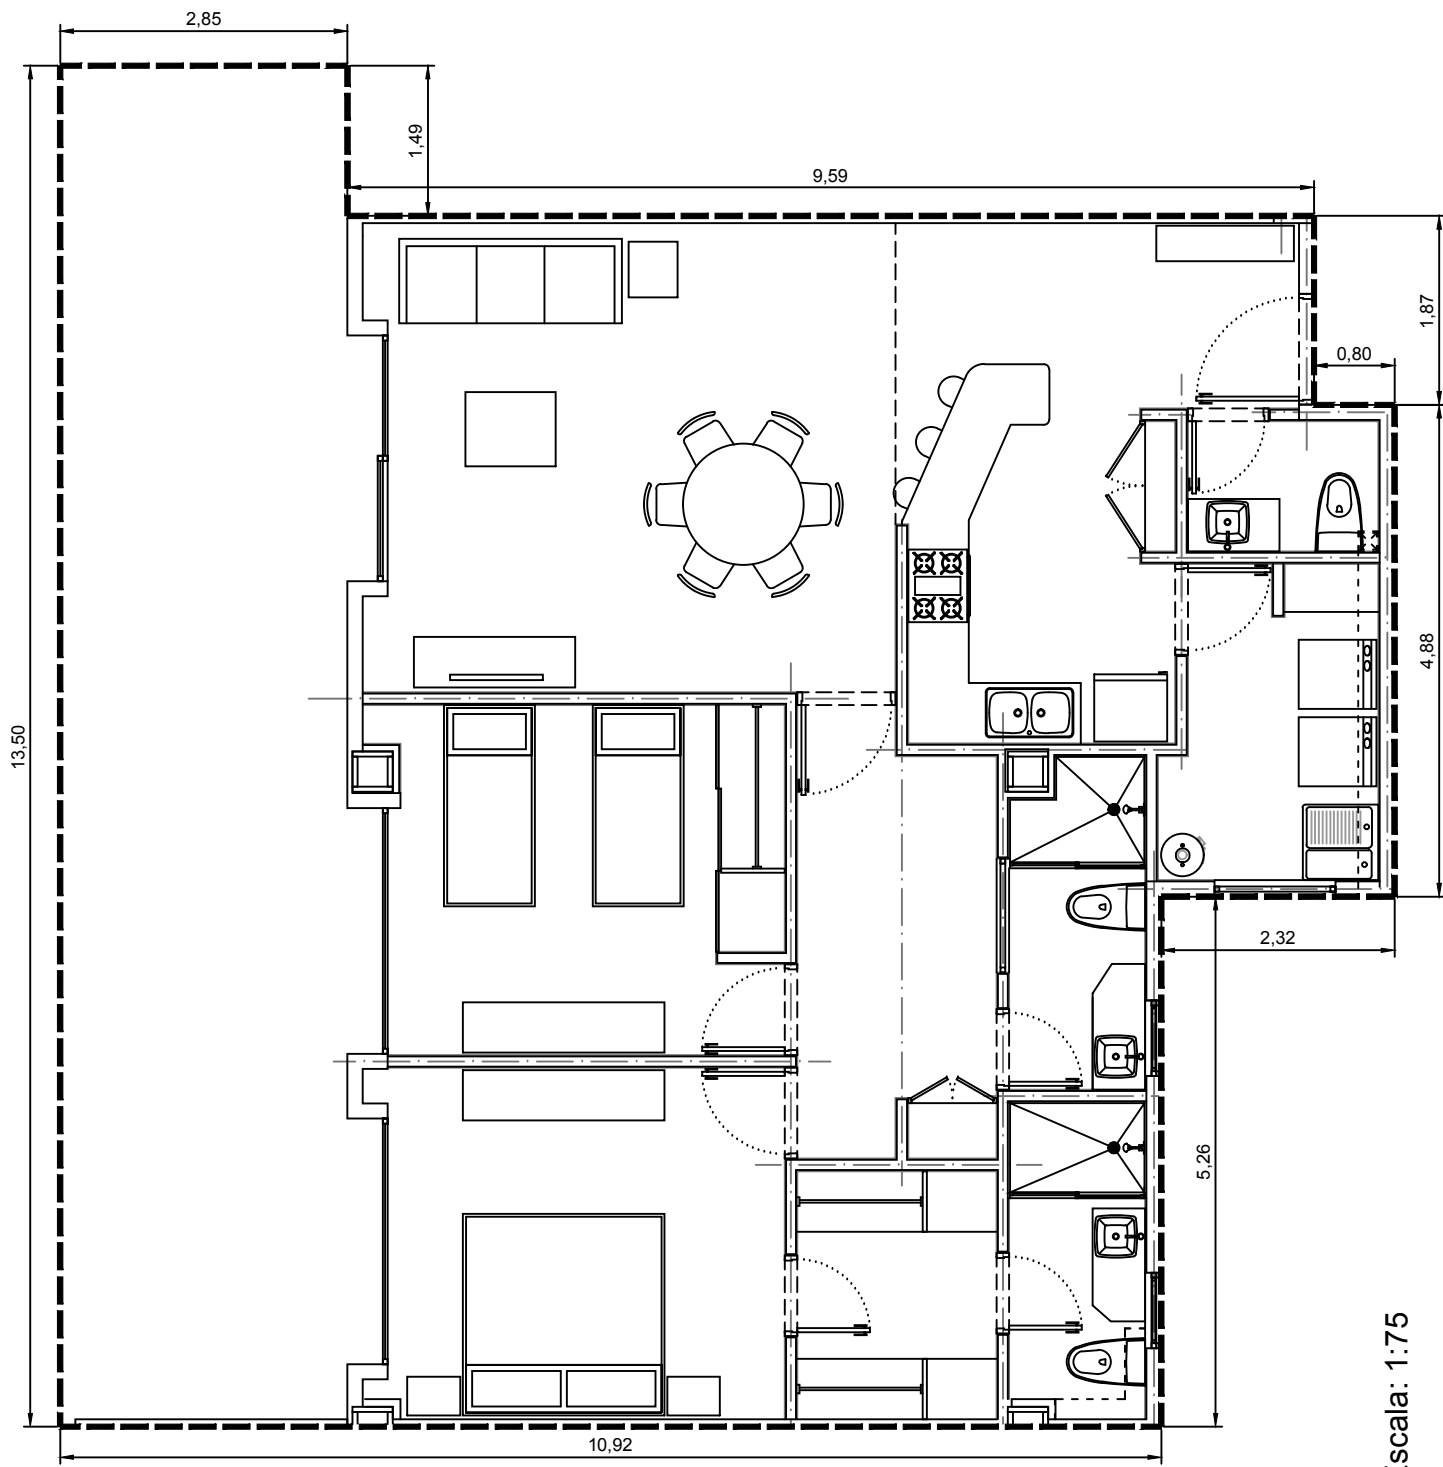

Area interior: 111.16m²
Area balcón: 39.38m²
Area total: 150.54m²

Escala: 1:75

Departamento 3100-07 - Edificio 3 - C1 - Planta Baja
Villa Bosque