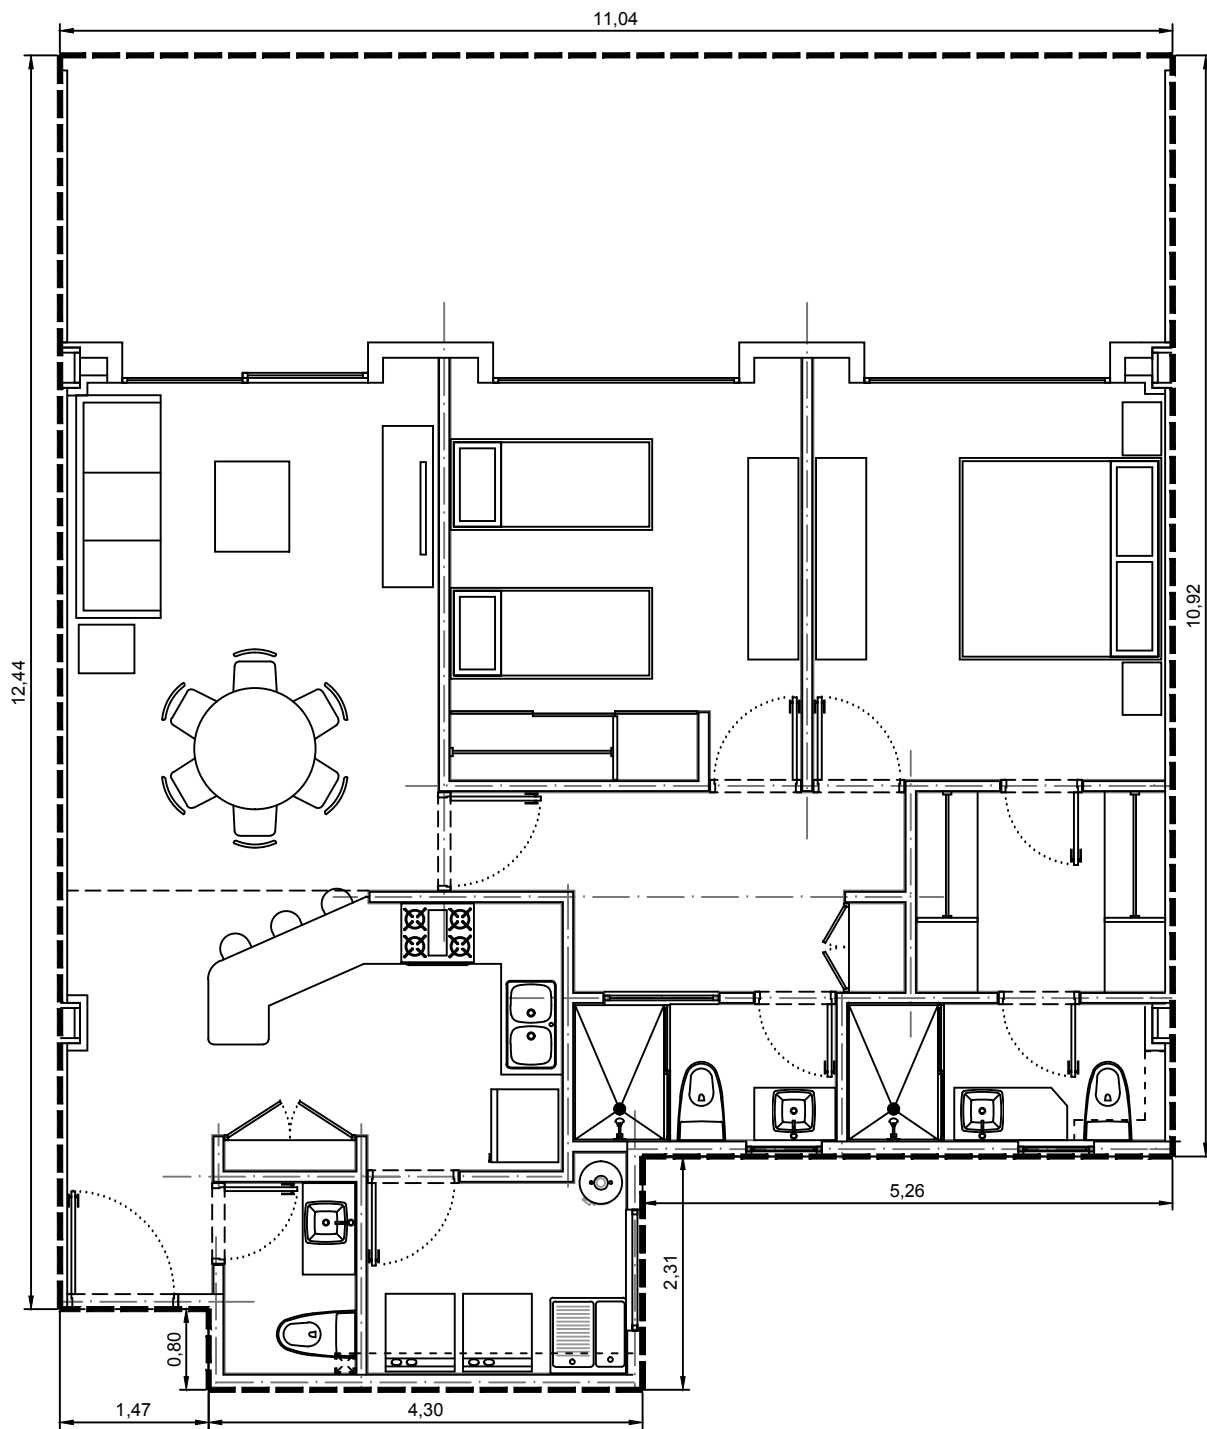

Area interior: 101.35m<sup>2</sup>  
Area balcón: 32.01m<sup>2</sup>  
Area total: 133.36m<sup>2</sup>

Escala: 1:75

Departamento 3100-09 - Edificio 3 - C1 - Planta Baja  
Villa Bosque