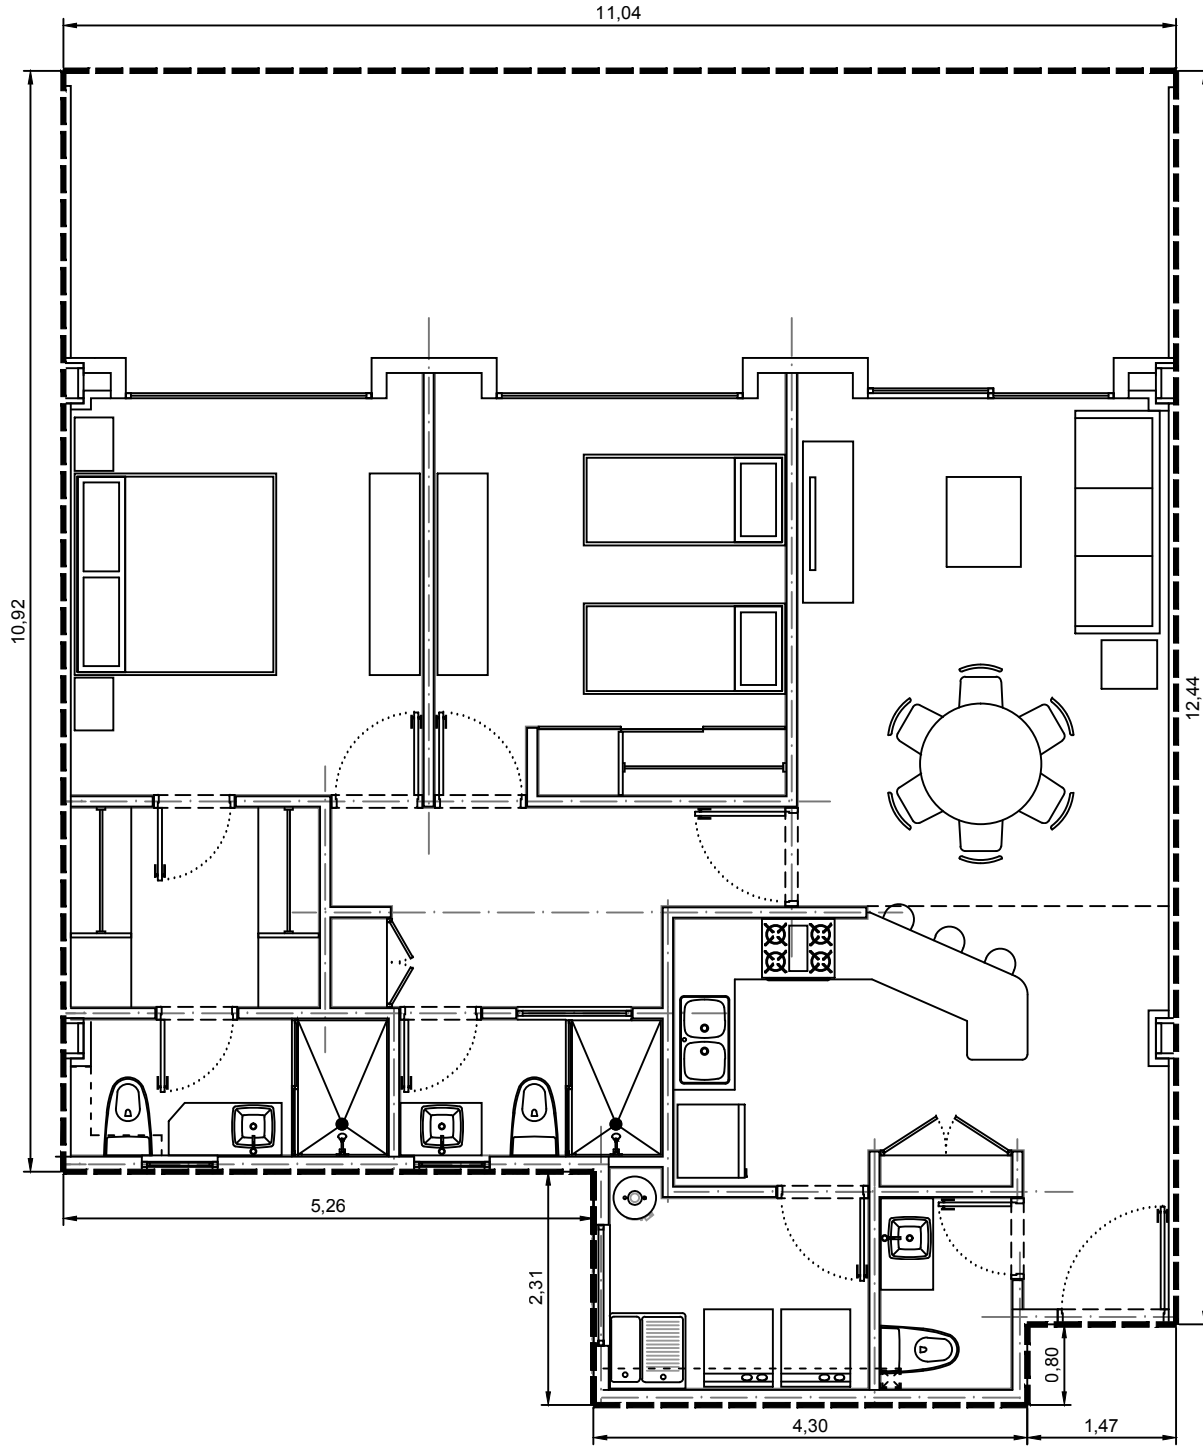

Area interior: 101.35m²
Area balcón: 32.01m²
Area total: 133.36m²

Escala: 1:75

Departamento 3100-10 - Edificio 3 - C1 - Planta Baja
Villa Bosque