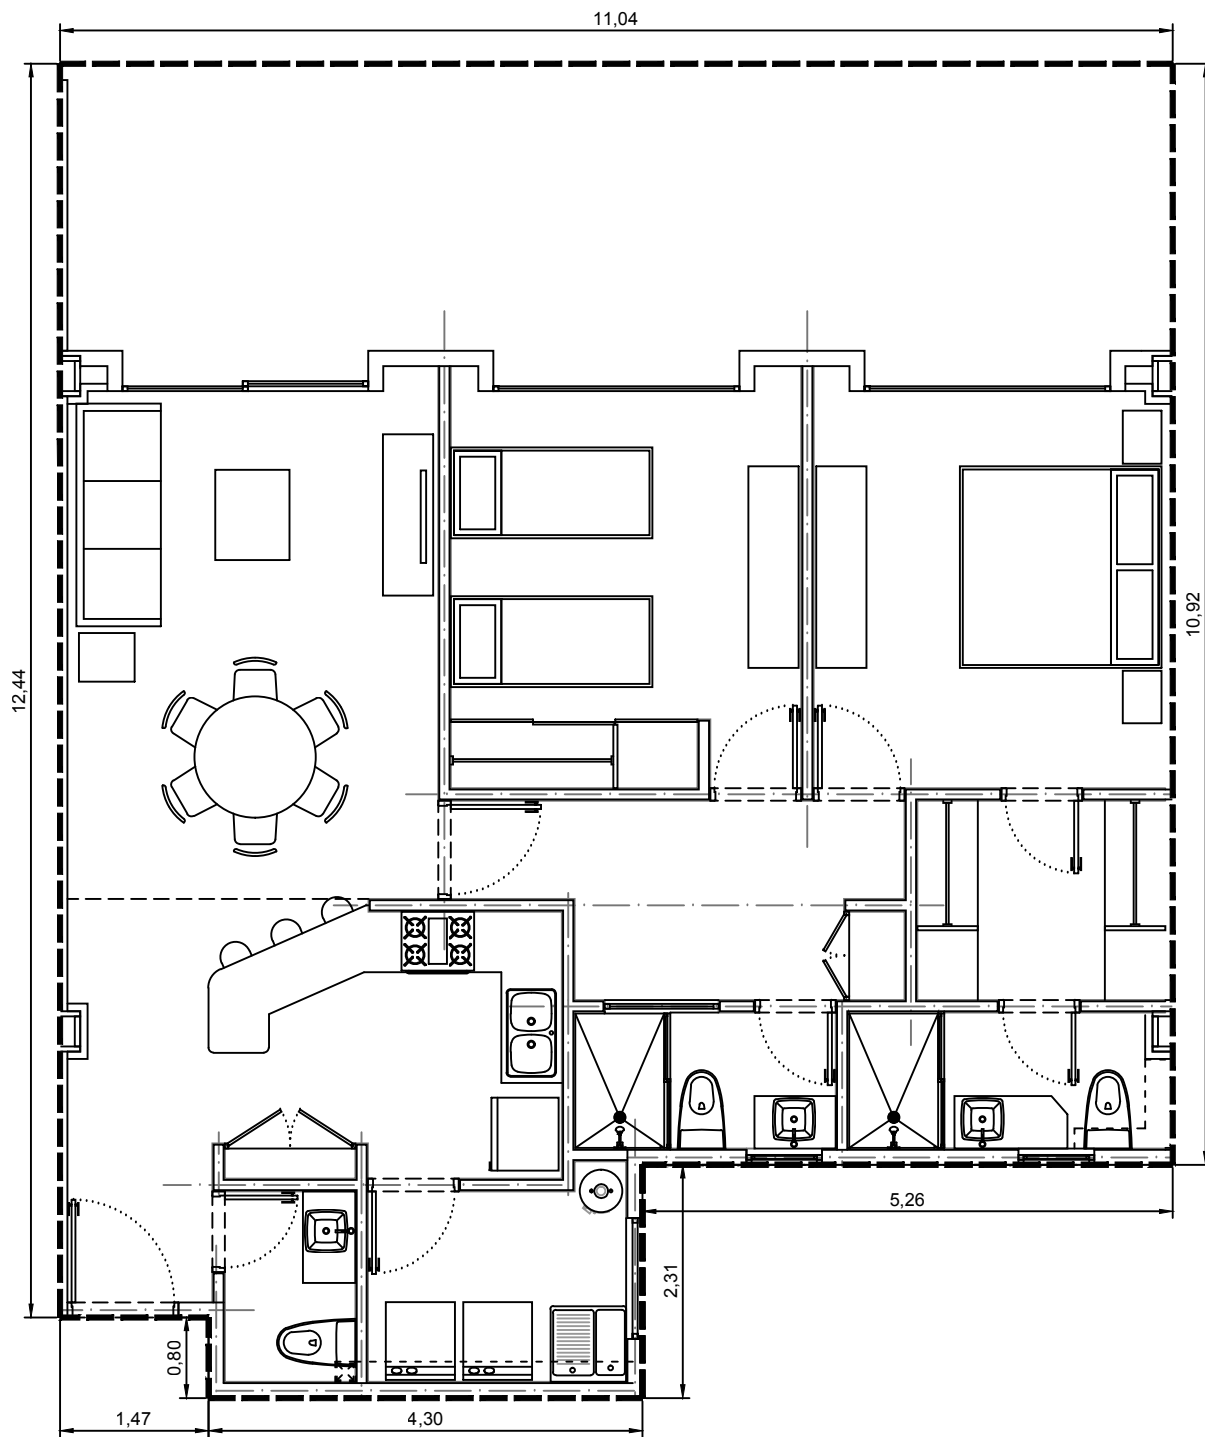

Area interior: 101.35m²
Area balcón: 32.60m²
Area total: 133.95m²

Escala: 1:75

Departamento 3100-11 - Edificio 3 - C1 - Planta Baja
Villa Bosque