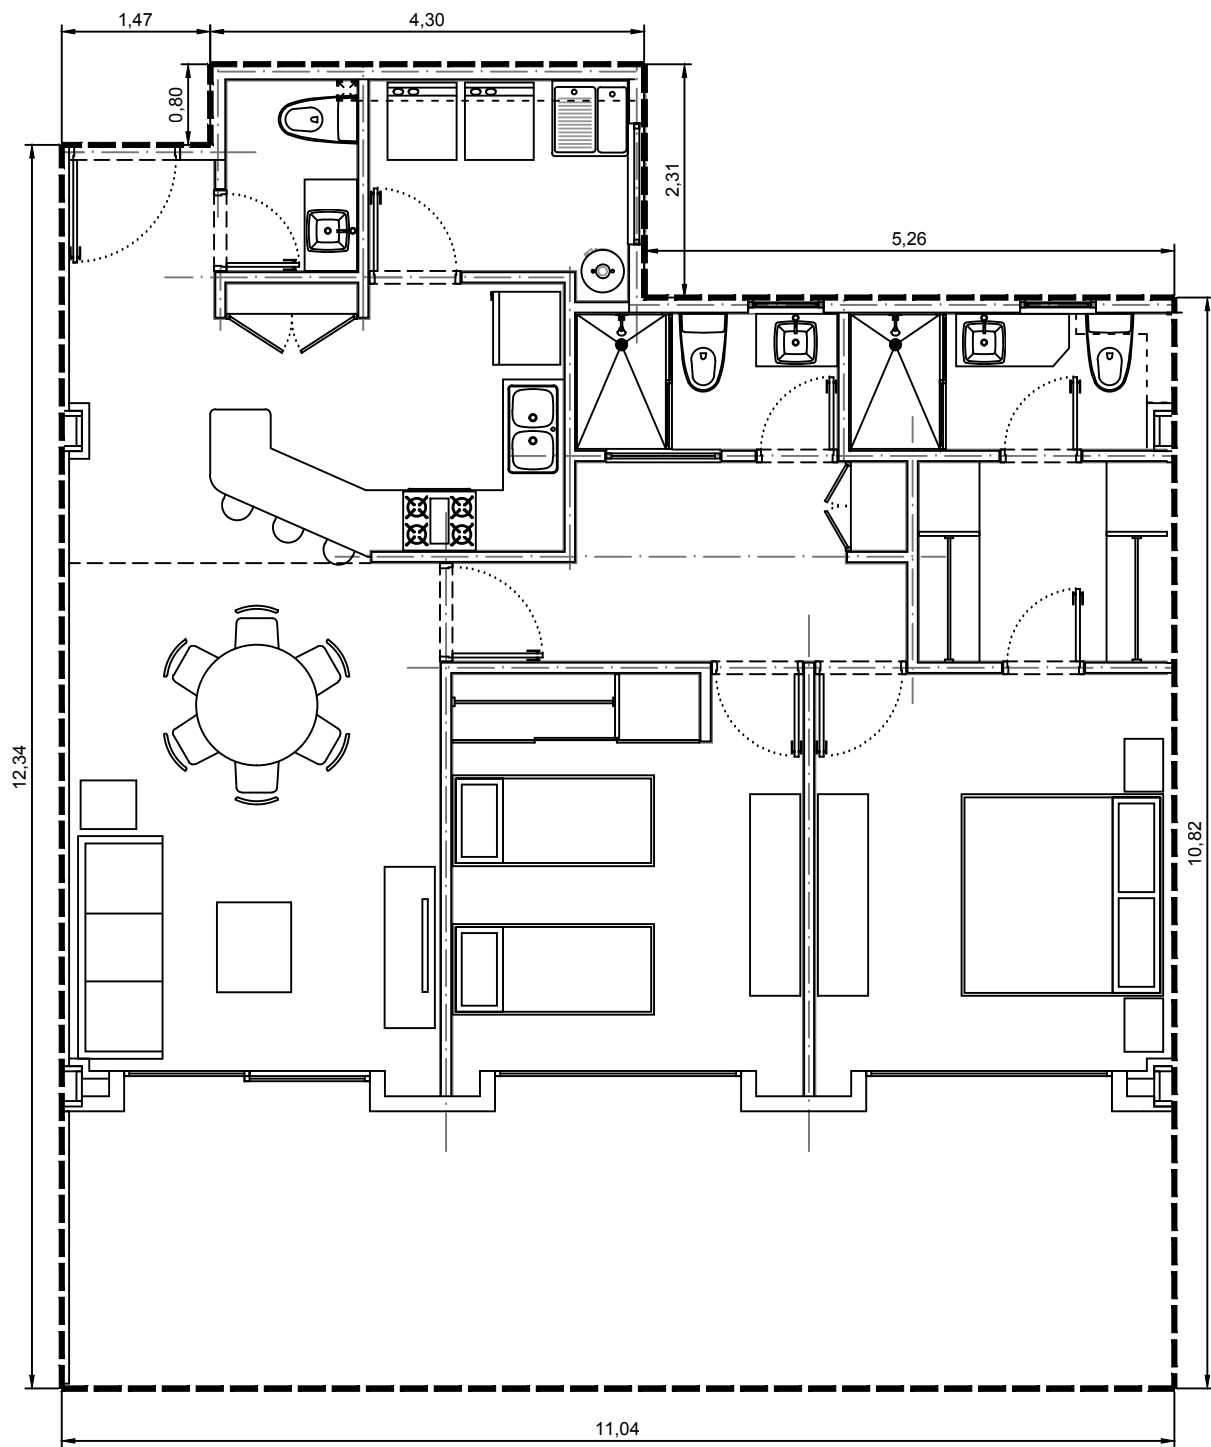

Area interior: 101.35m²
Area balcón: 32.60m²
Area total: 133.95m²

Escala: 1:75

Departamento 3100-12 - Edificio 3 - C1 - Planta Baja
Villa Bosque