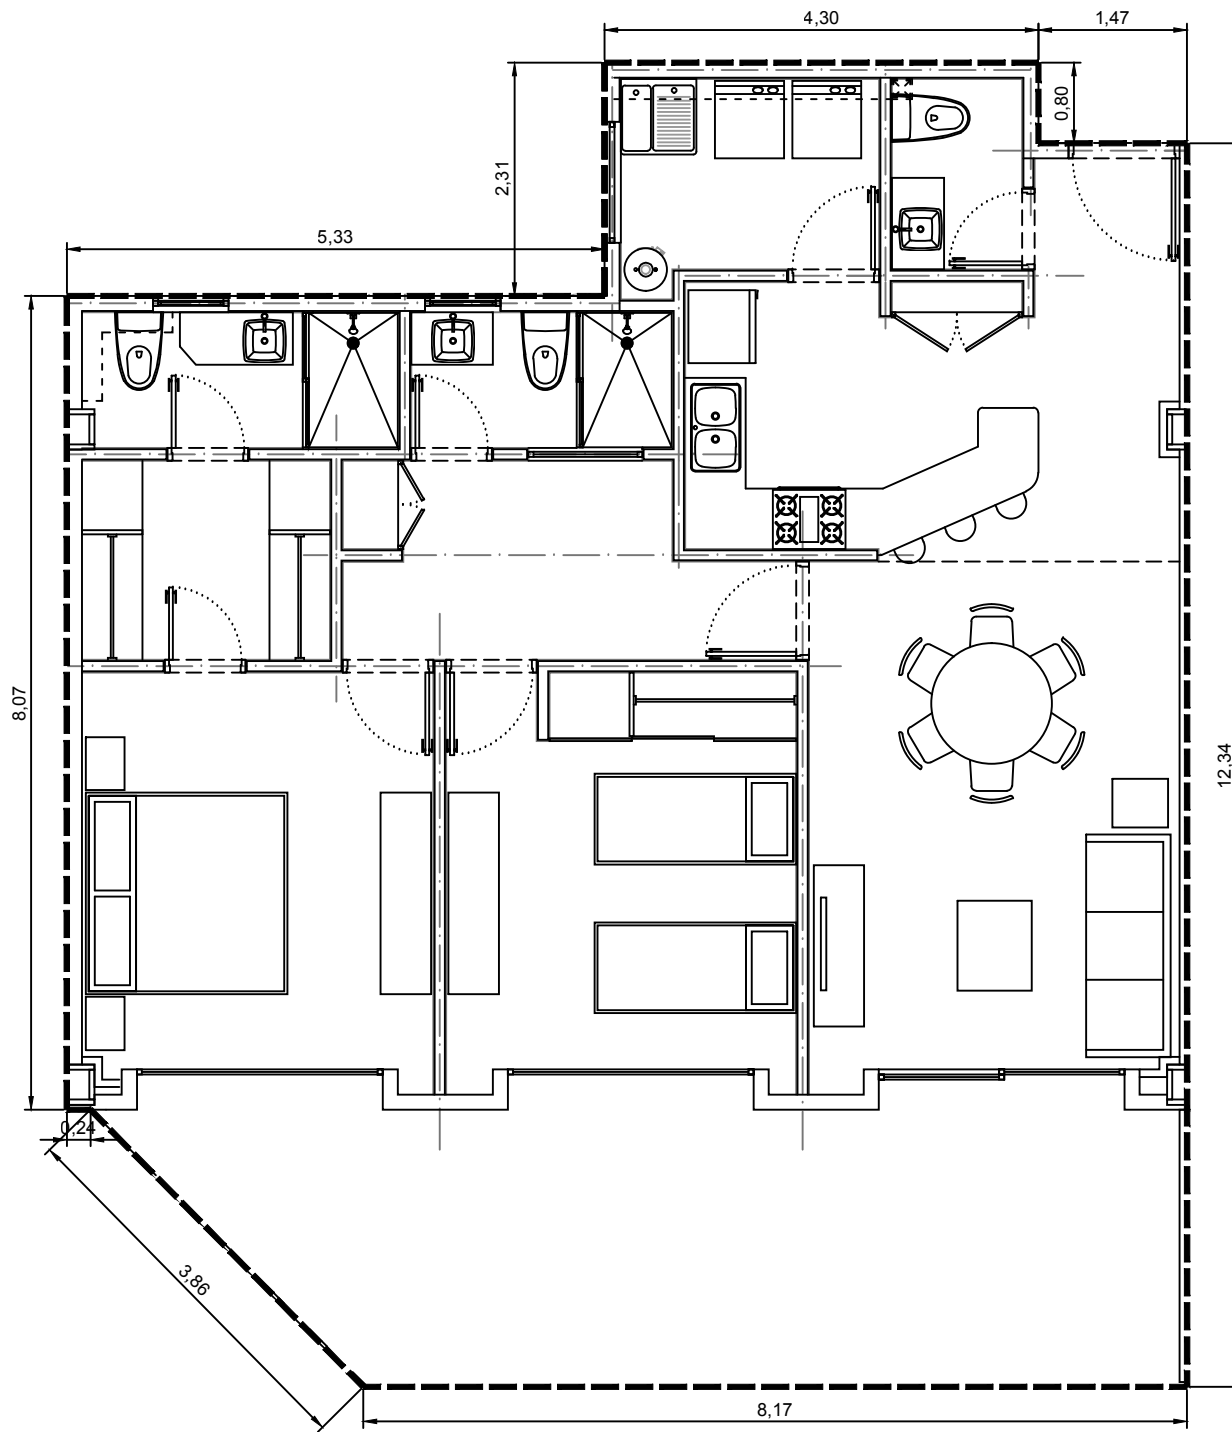

Area interior: 101.35m²
Area balcón: 27.40m²
Area total: 128.75m²

Escala: 1:75

Departamento 3100-13 - Edificio 3 - C1 - Planta Baja
Villa Bosque