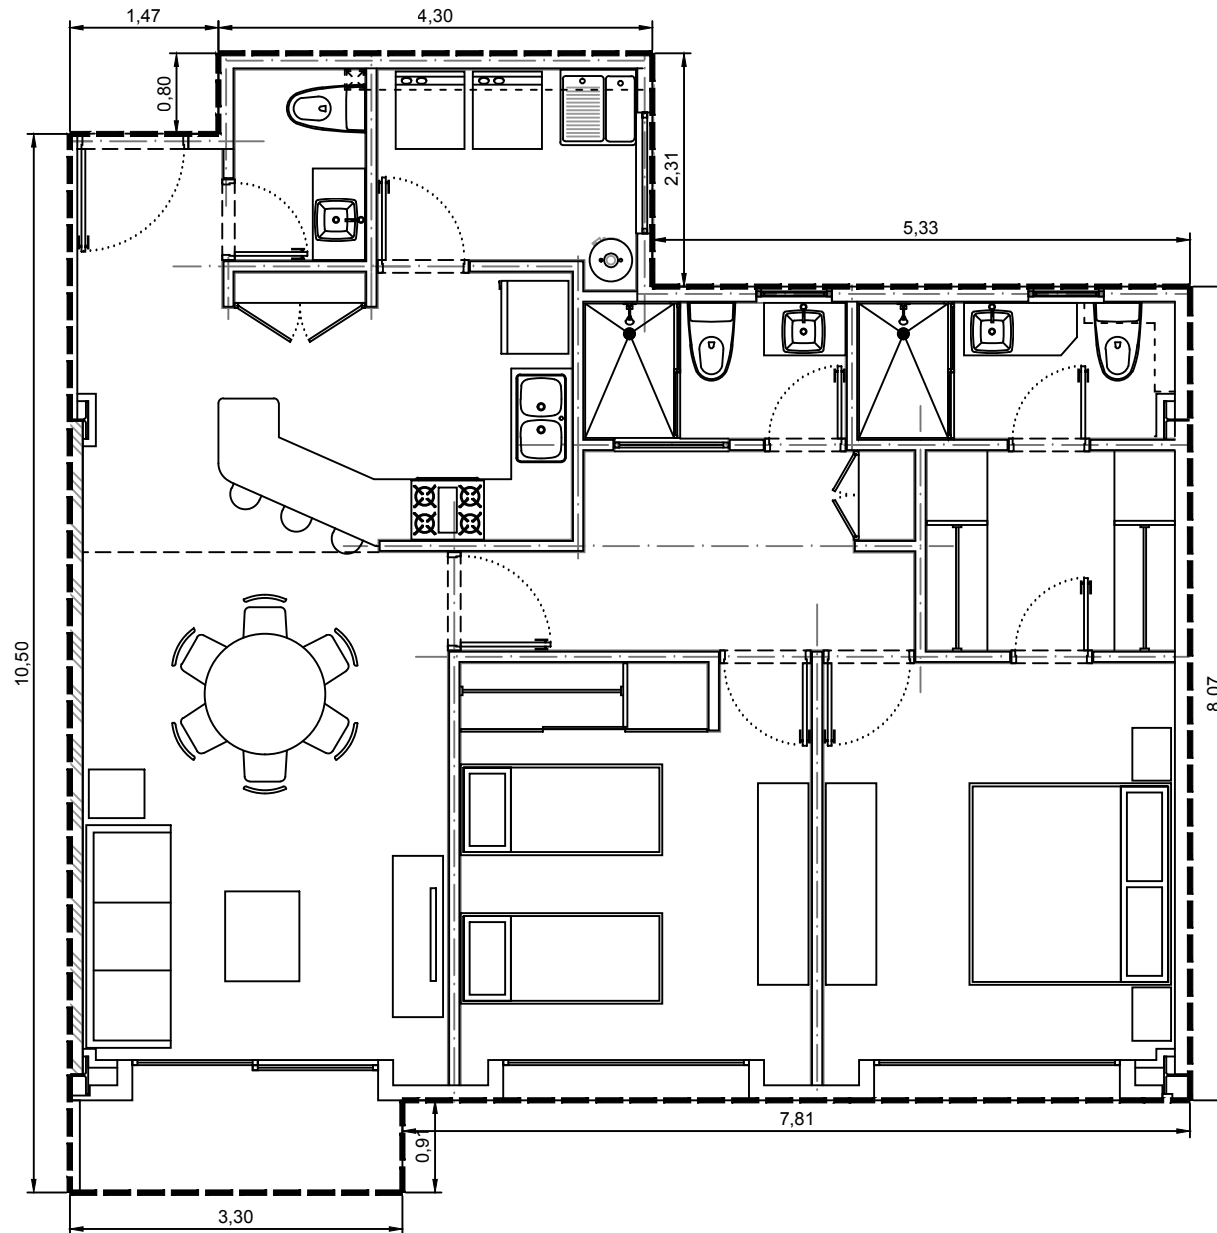

Area interior: 101.35m²
Area balcón: 2.67m²
Area total: 104.02m²

Escala: 1:75

Departamento 3201-01 - Edificio 3 - C2 - Piso 1
Villa Bosque