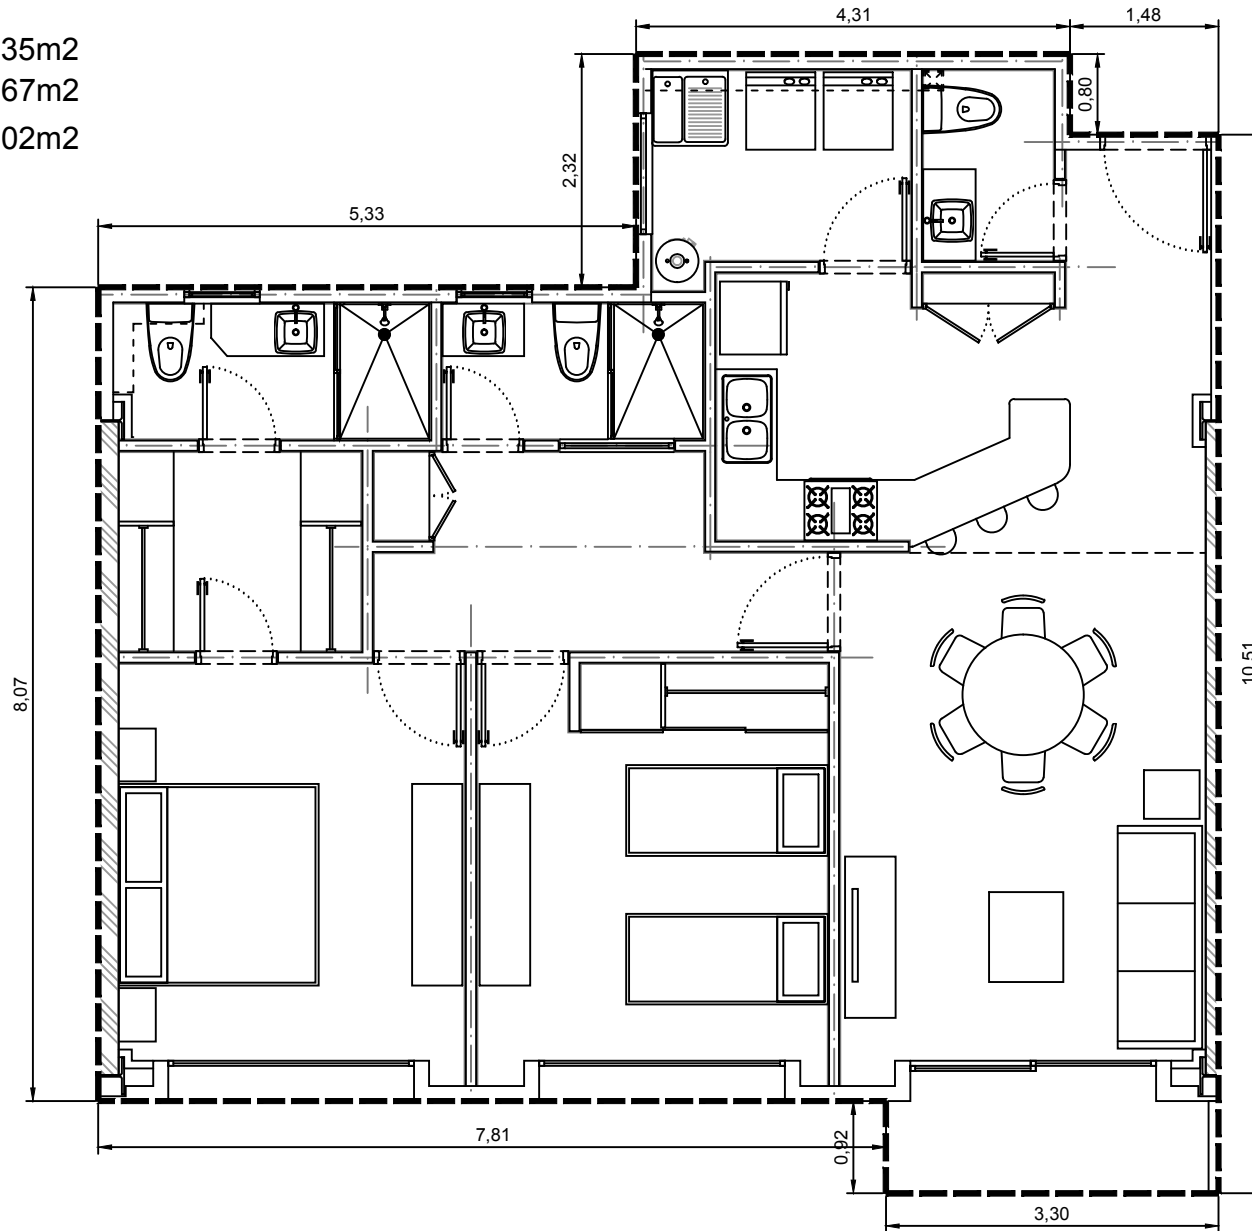

Area interior: 101.35m²
Area balcón: 2.67m²
Area total: 104.02m²

Escala: 1:75

Departamento 3201-02 - Edificio 3 - C2 - Piso 1
Villa Bosque