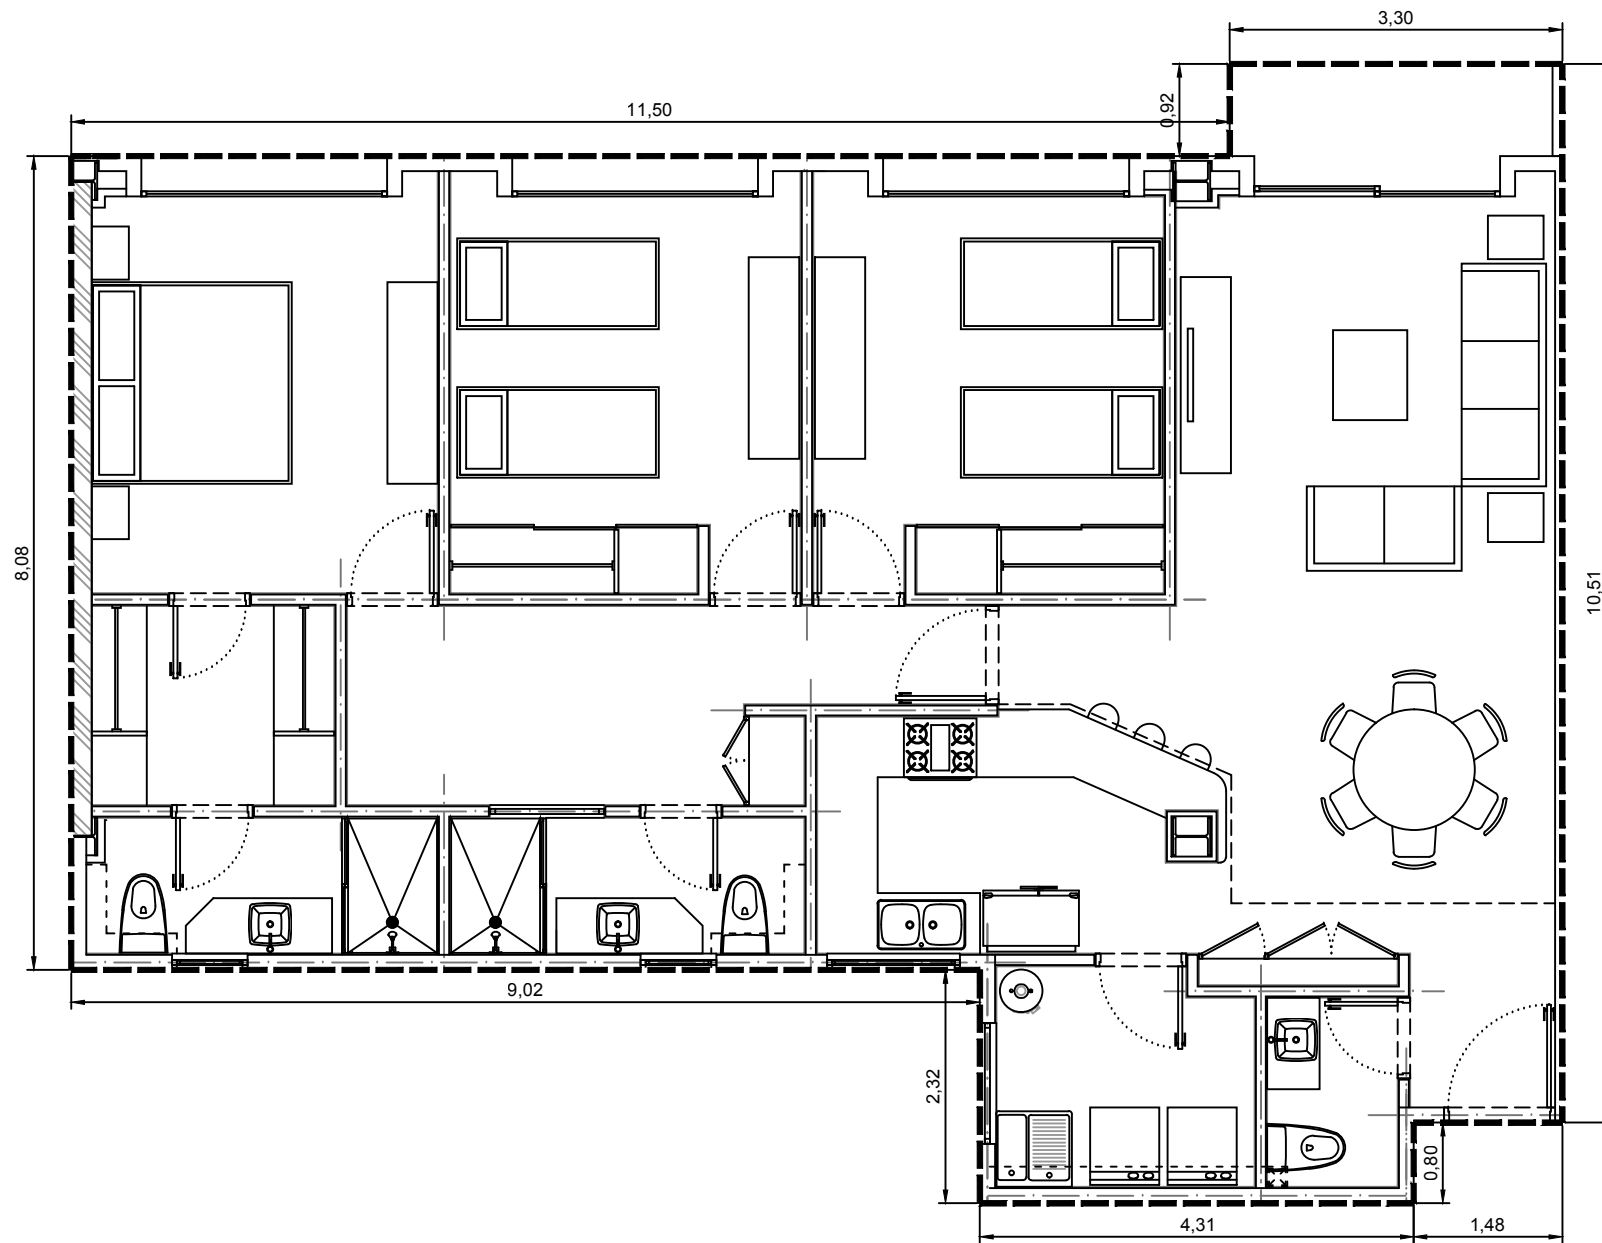

Area interior: 131.07m²
Area balcón: 2.67m²
Area total: 133.74m²

Escala: 1:75

Departamento 3201-03 - Edificio 3 - C2 - Piso 1
Villa Bosque