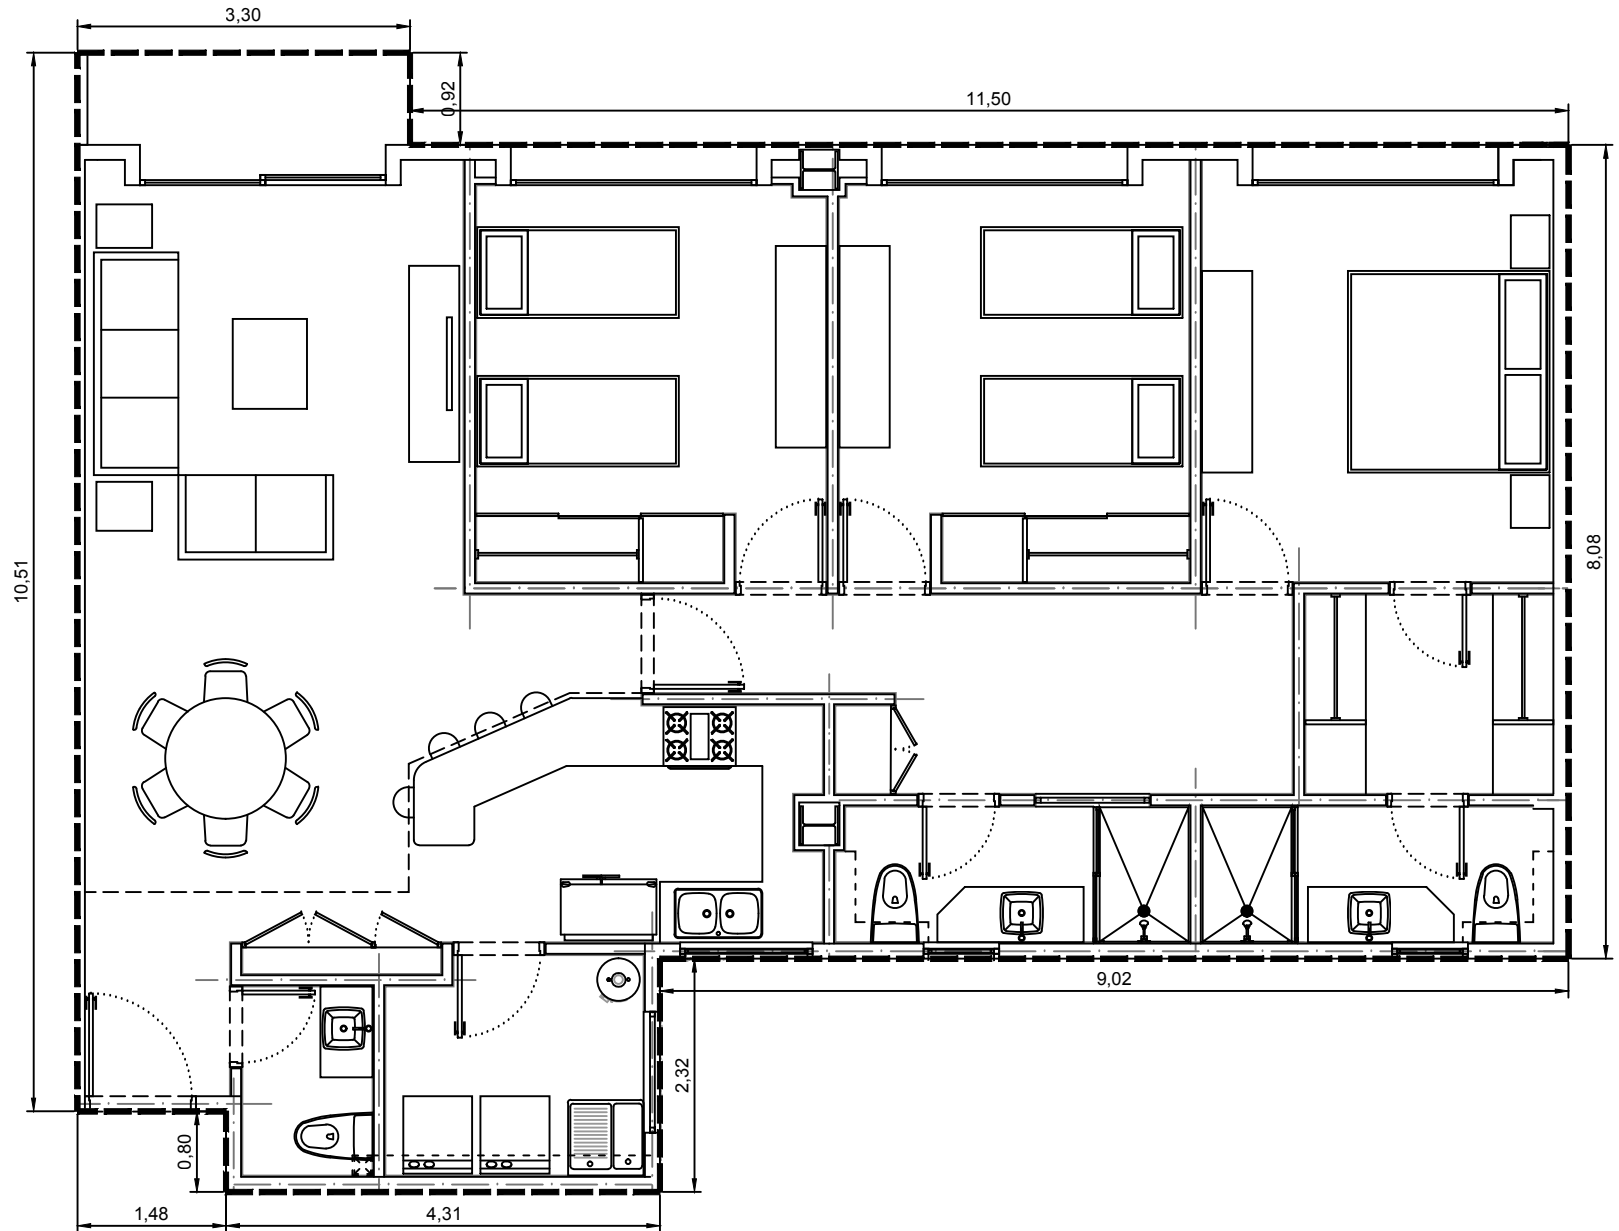

Area interior: 131.07m<sup>2</sup>  
Area balcón: 2.67m<sup>2</sup>  
Area total: 133.74m<sup>2</sup>

Escala: 1:75

Departamento 3201-04 - Edificio 3 - C2 - Piso 1  
Villa Bosque