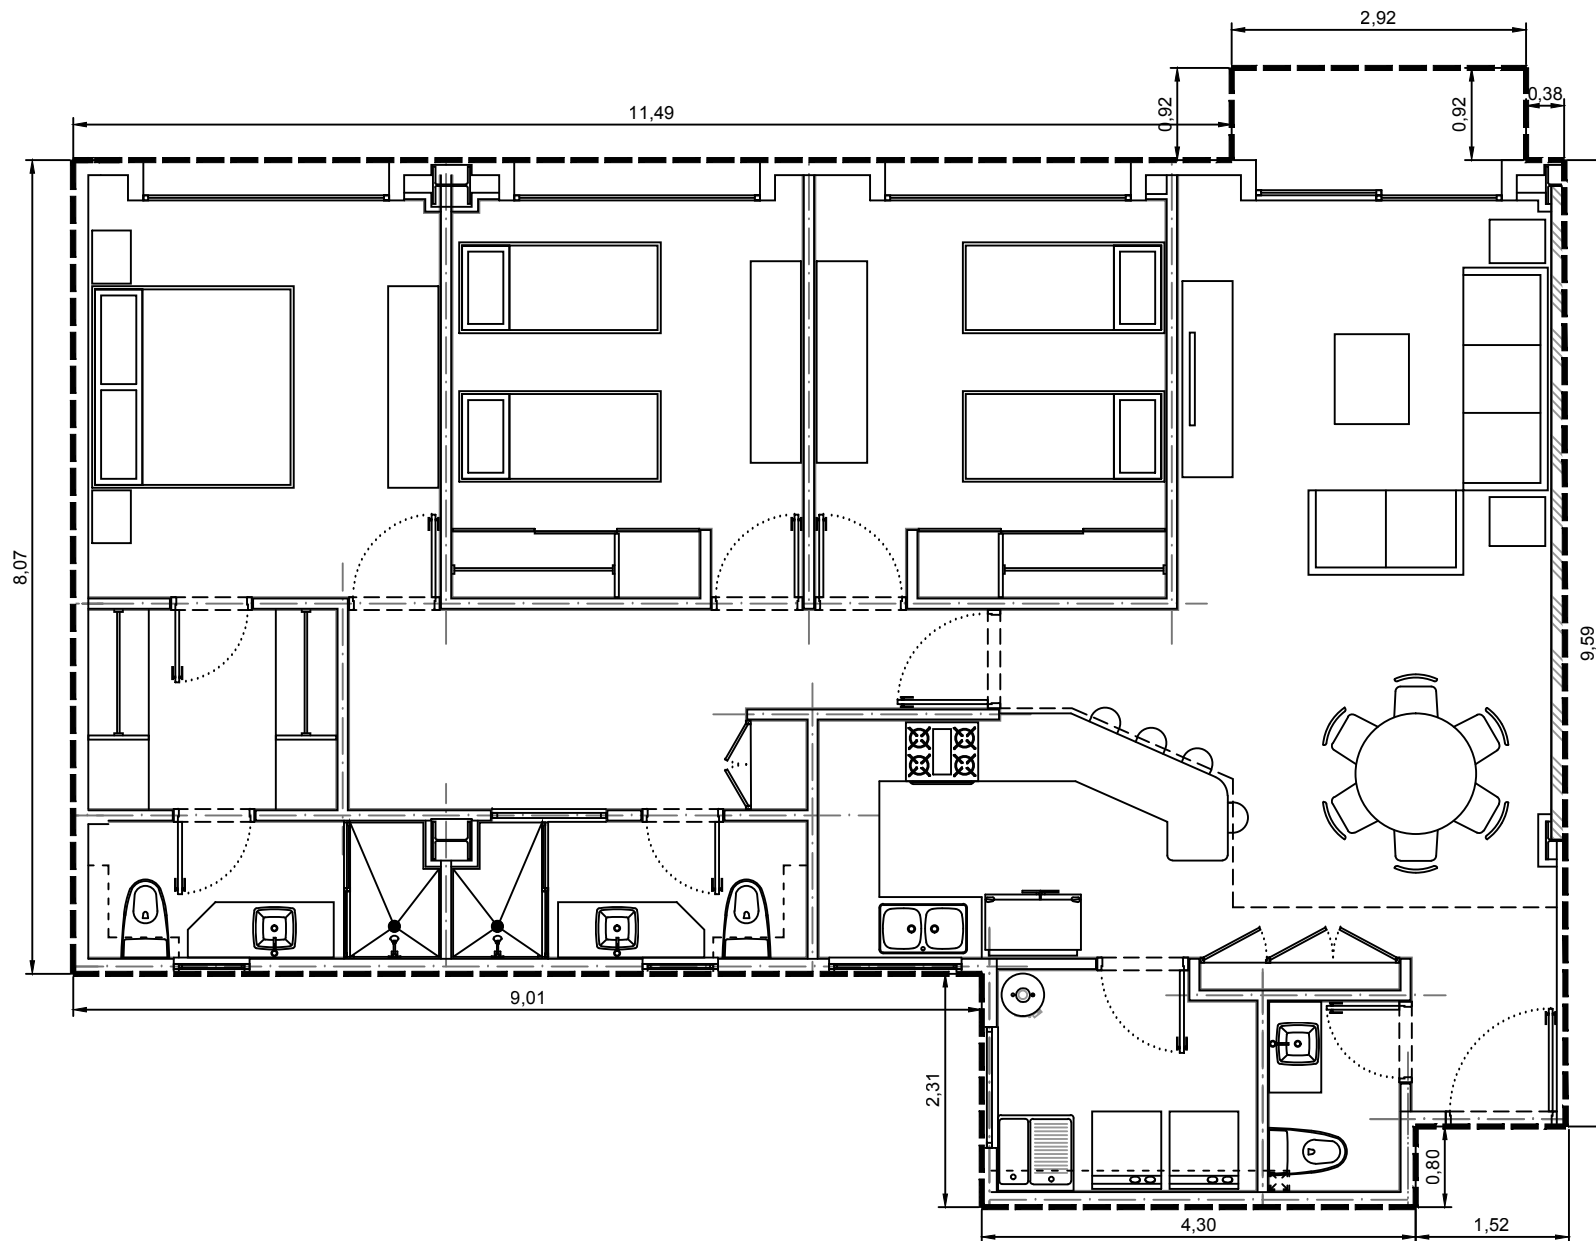

Area interior: 131.07m<sup>2</sup>  
Area balcón: 2.67m<sup>2</sup>  
Area total: 133.74m<sup>2</sup>

Escala: 1:75

Departamento 3201-05 - Edificio 3 - C2 - Piso 1  
Villa Bosque