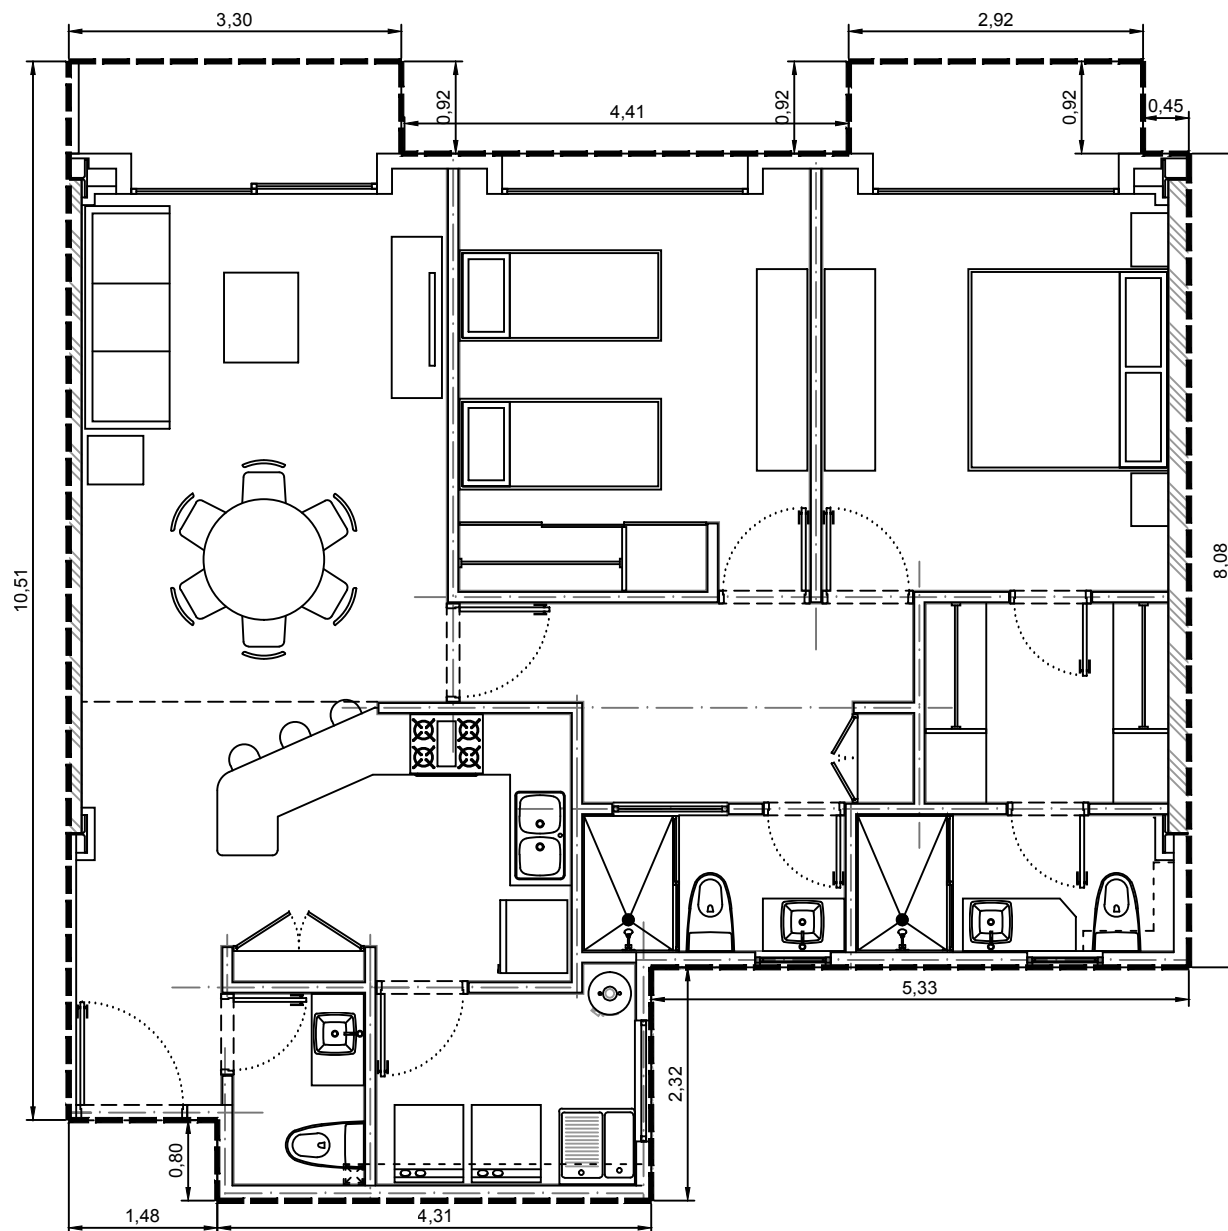

Area interior: 101.35m²
Area balcón: 6.04m²
Area total: 107.39m²

Escala: 1:75

Departamento 3201-06 - Edificio 3 - C2 - Piso 1
Villa Bosque