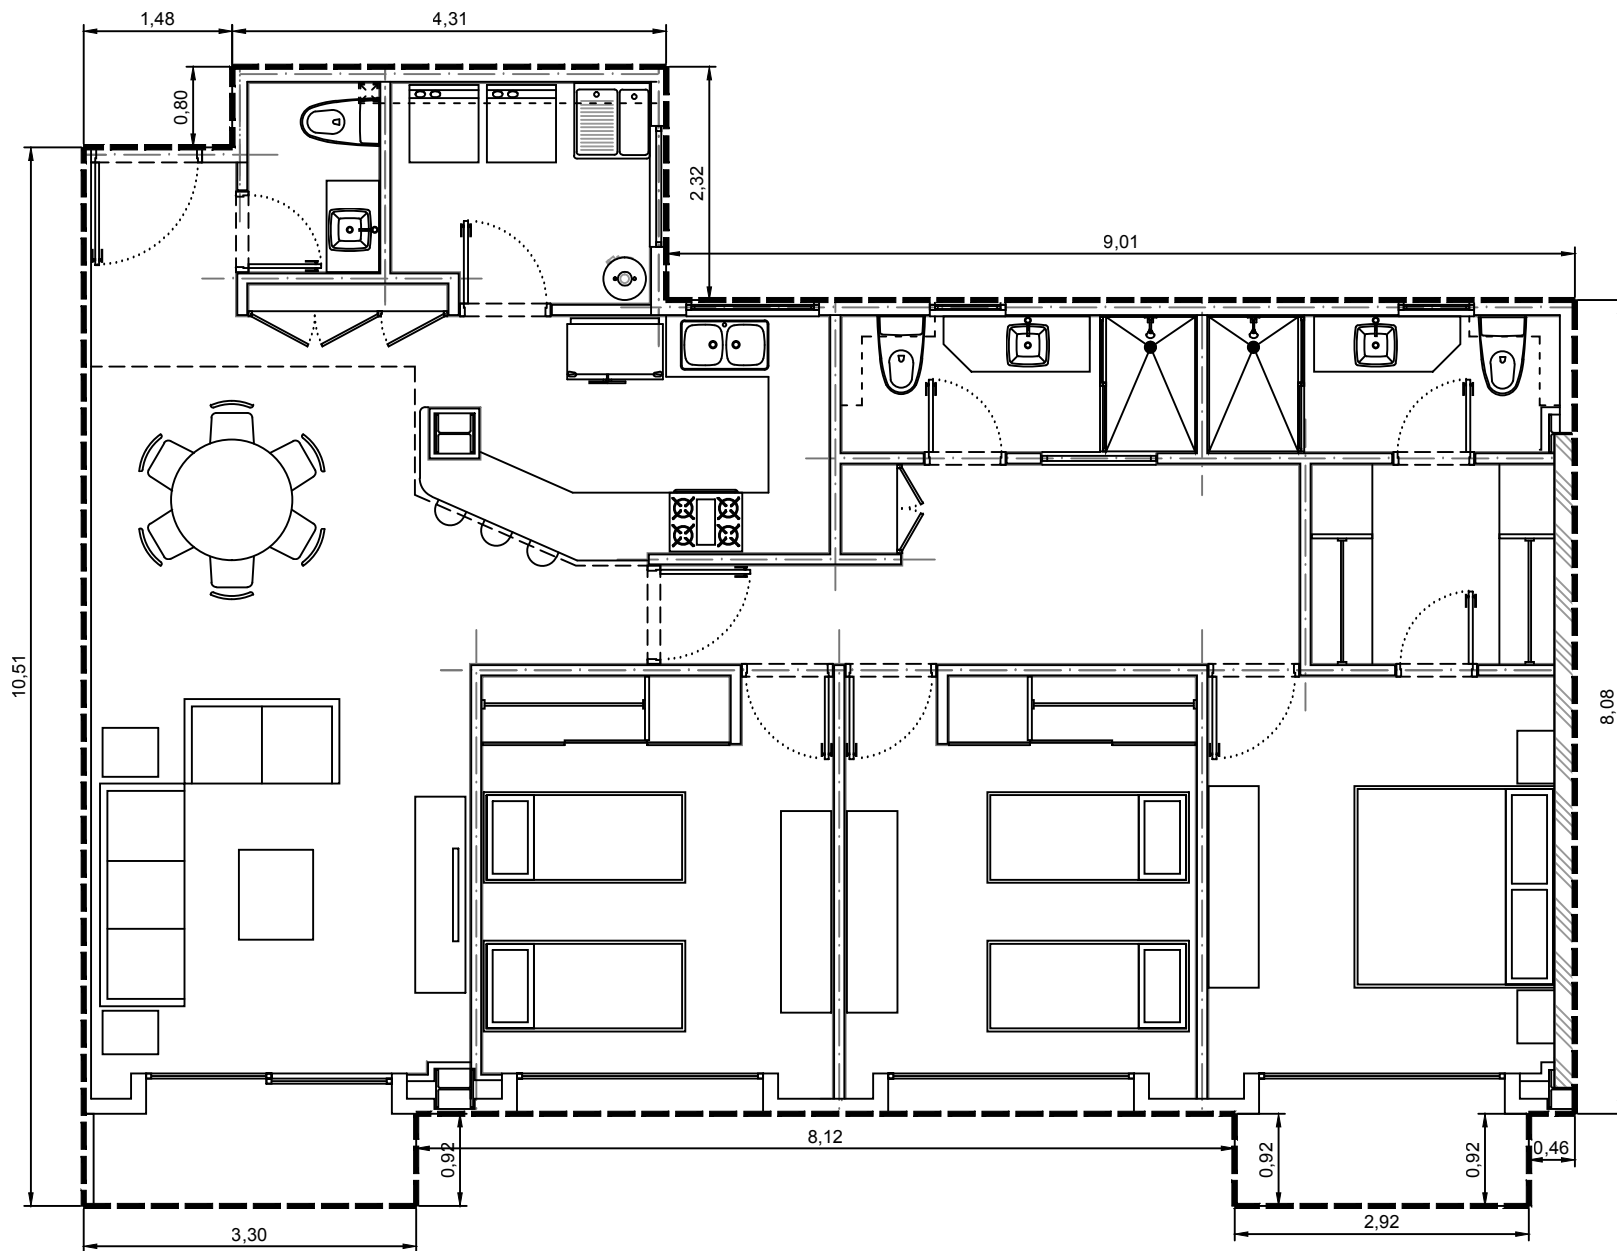

Area interior: 131.07m²
Area balcón: 6.04m²
Area total: 137.11m²

Escala: 1:75

Departamento 3201-07 - Edificio 3 - C2 - Piso 1
Villa Bosque