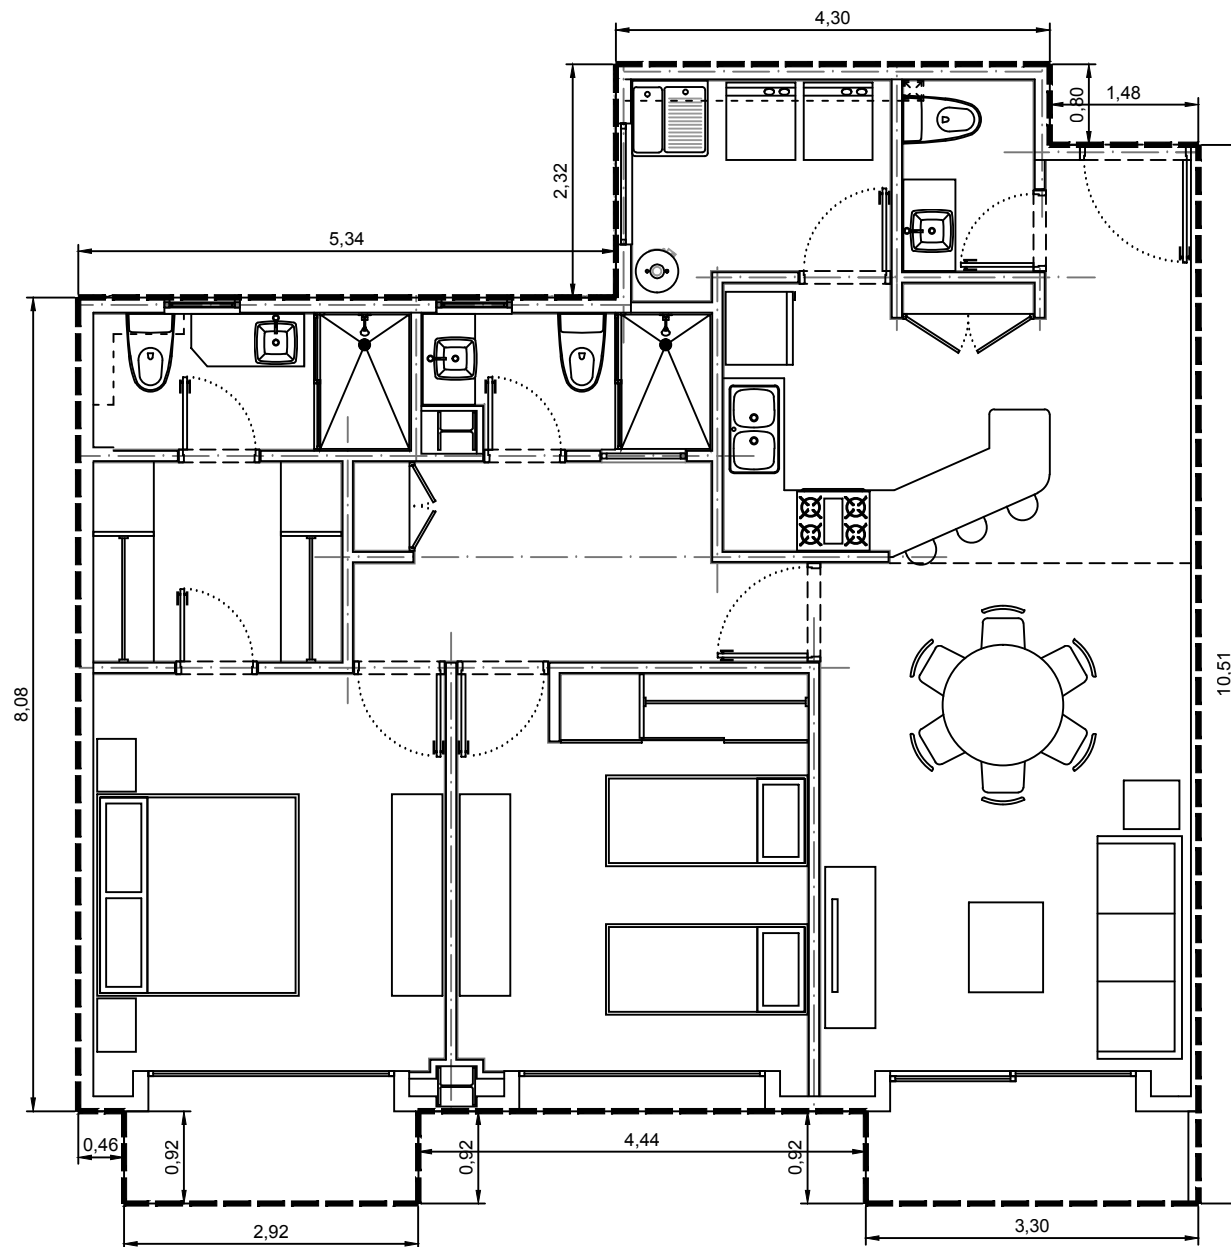

Area interior: 101.35m²
Area balcón: 6.04m²
Area total: 107.39m²

Escala: 1:75

Departamento 3201-08 - Edificio 3 - C2 - Piso 1
Villa Bosque