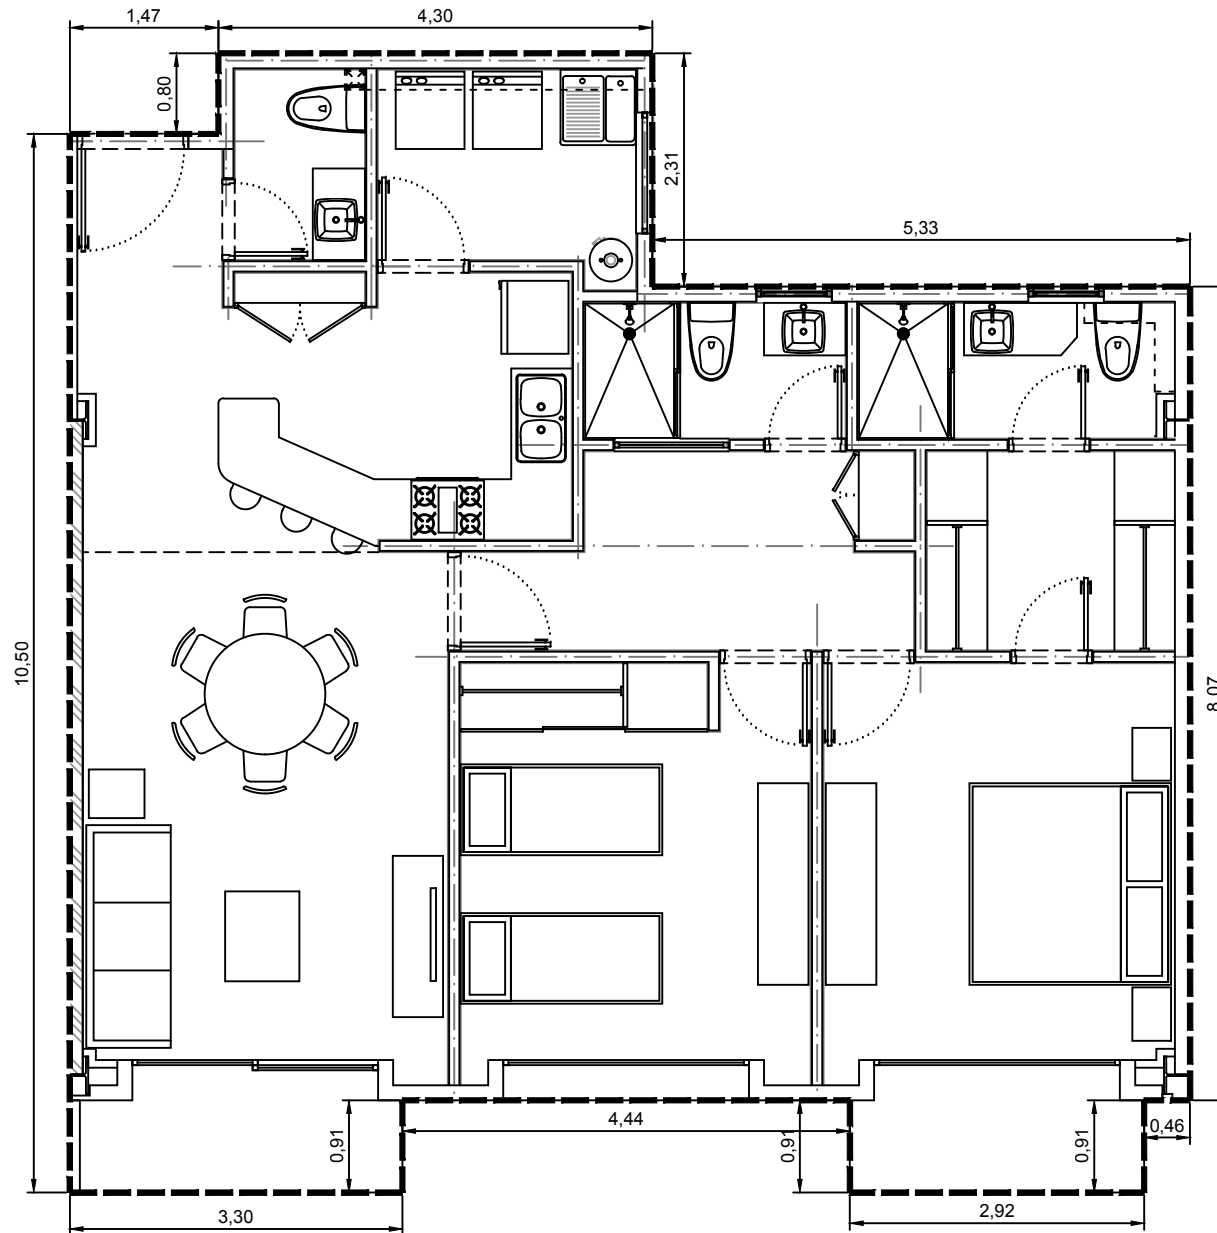

Area interior: 101.35m²
Area balcón: 6.04m²
Area total: 107.39m²

Escala: 1:75

Departamento 3202-01 - Edificio 3 - C2 - Piso 2
Villa Bosque