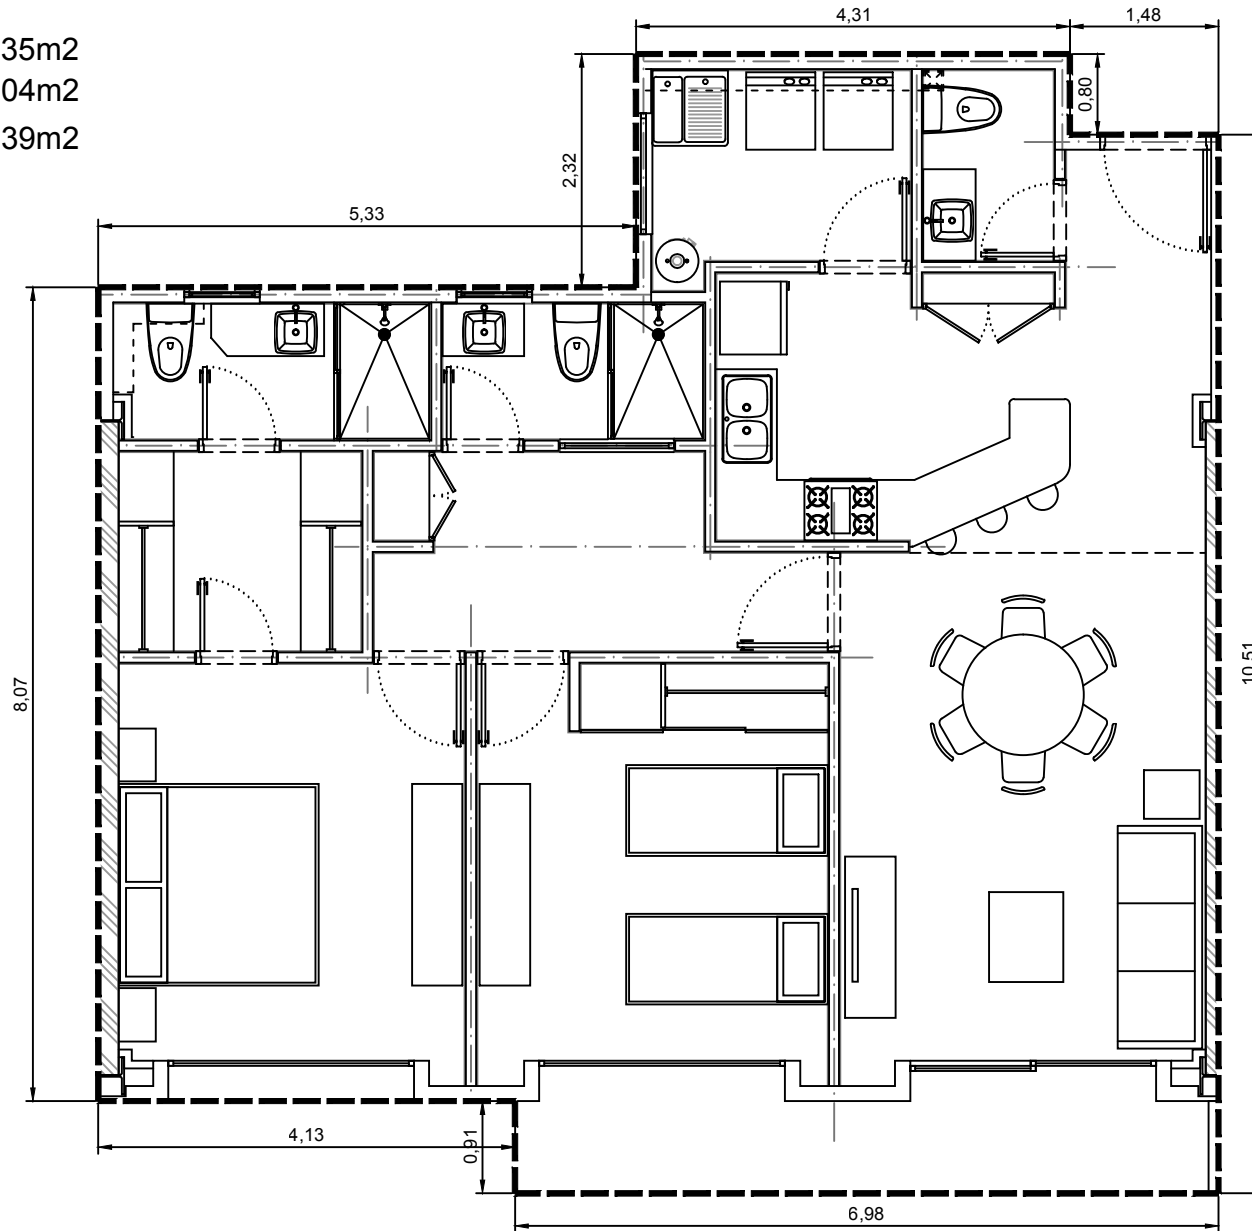

Area interior: 101.35m<sup>2</sup>  
Area balcón: 6.04m<sup>2</sup>  
Area total: 107.39m<sup>2</sup>

Escala: 1:75

Departamento 3202-02 - Edificio 3 - C2 - Piso 2  
Villa Bosque