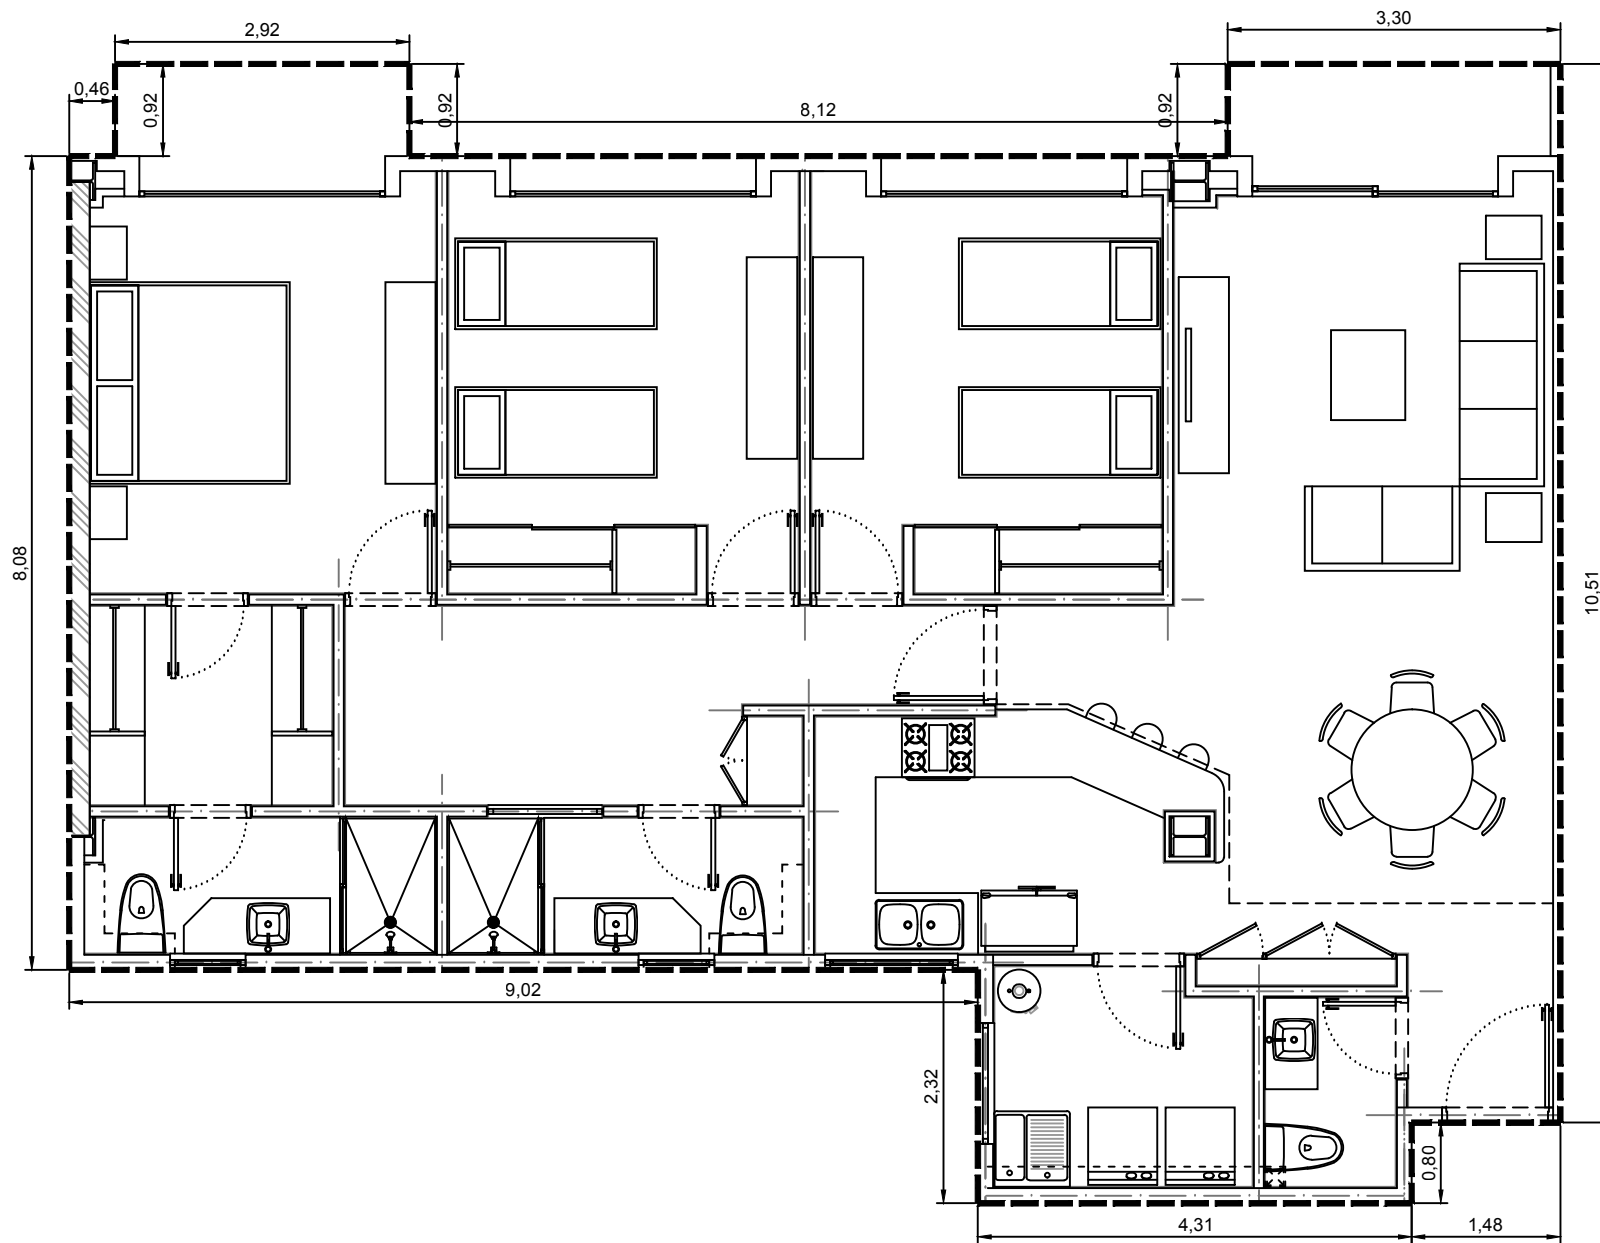

Area interior: 131.07m²
Area balcón: 6.04m²
Area total: 137.11m²

Escala: 1:75

Departamento 3202-03 - Edificio 3 - C2 - Piso 2
Villa Bosque