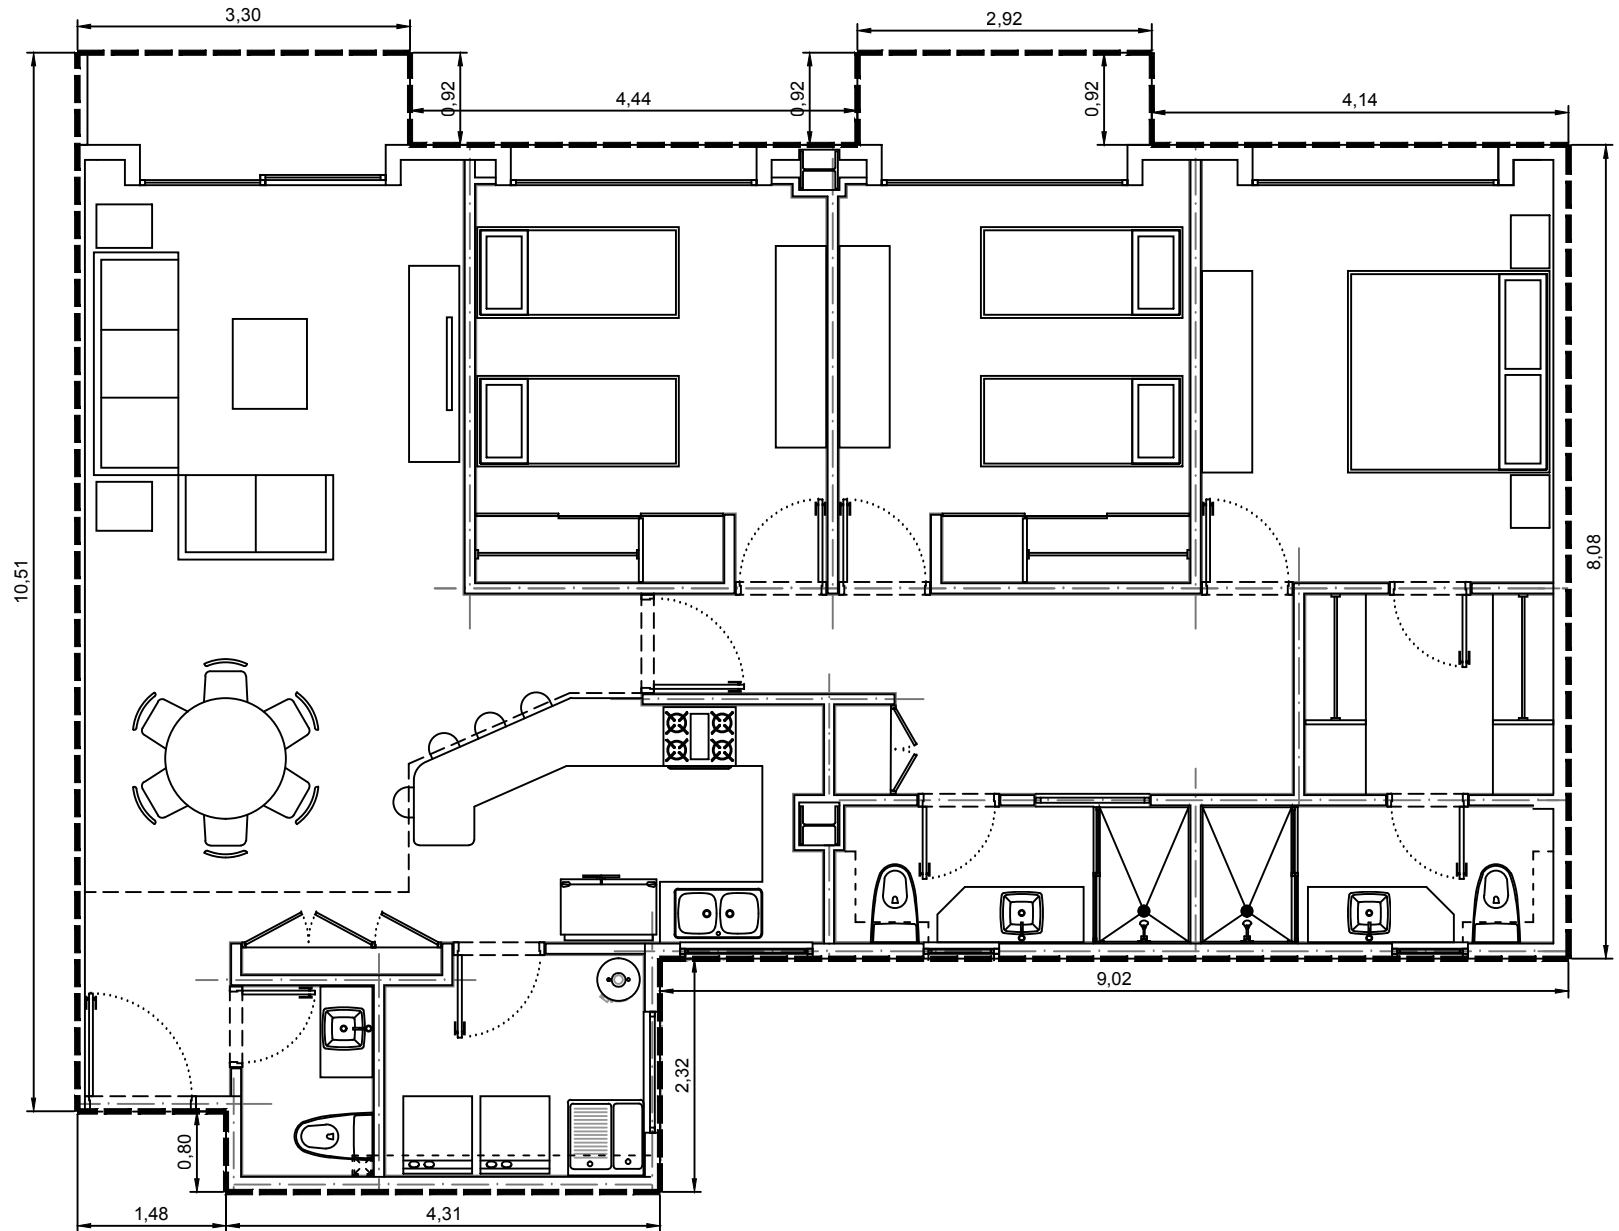

Area interior: 131.07m²
Area balcón: 6.04m²
Area total: 137.11m²

Escala: 1:75

Departamento 3202-04 - Edificio 3 - C2 - Piso 2
Villa Bosque