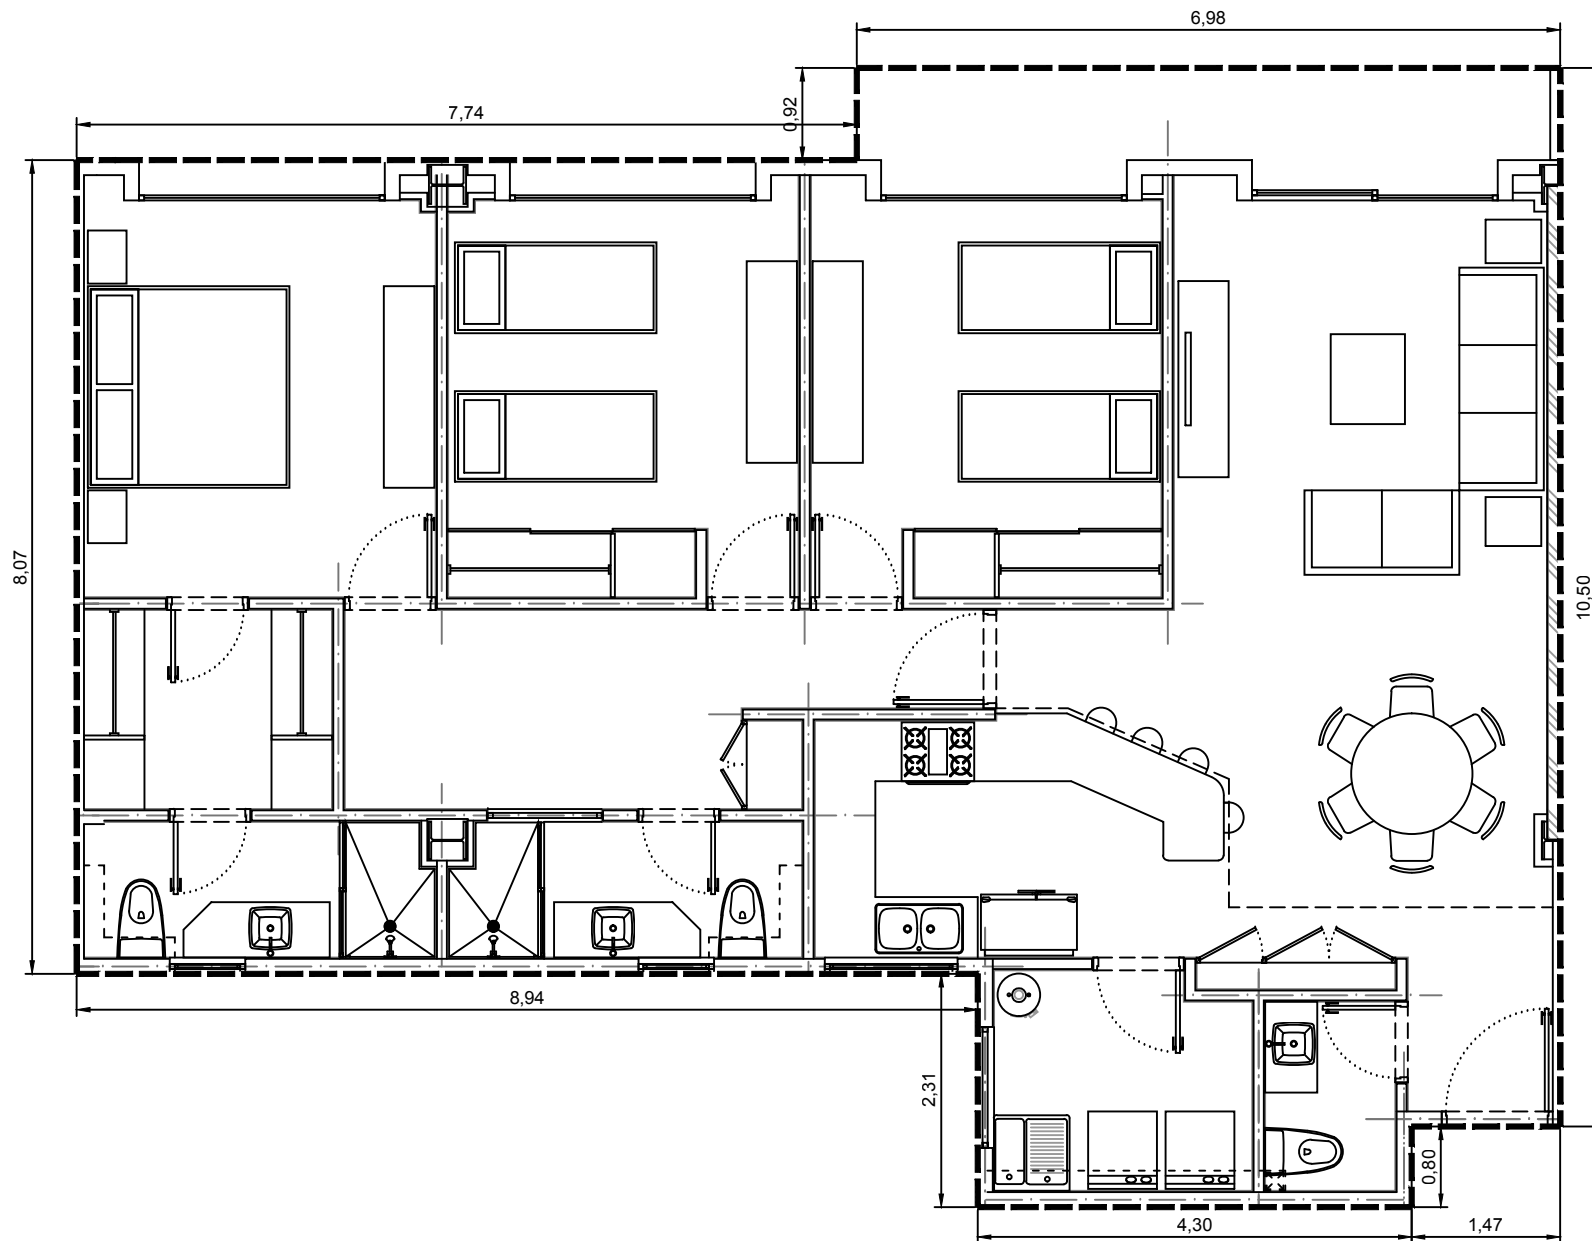

Area interior: 131.07m²
Area balcón: 6.04m²
Area total: 137.11m²

Escala: 1:75

Departamento 3202-05 - Edificio 3 - C2 - Piso 2
Villa Bosque