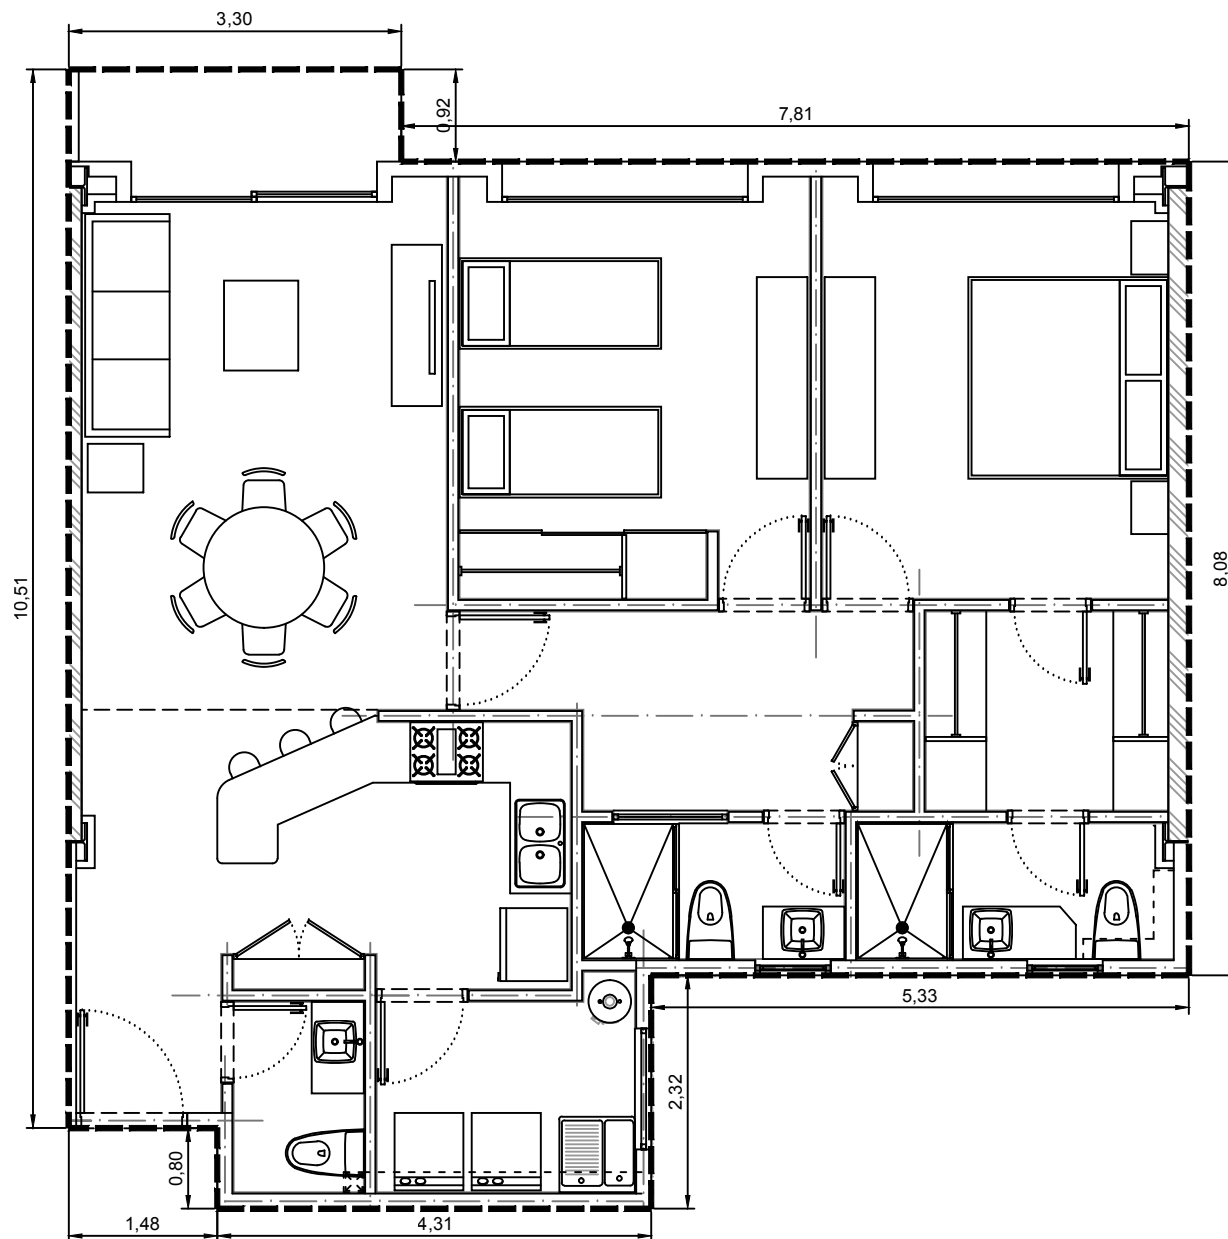

Area interior: 101.35m²
Area balcón: 2.67m²
Area total: 104.02m²

Escala: 1:75

Departamento 3202-06 - Edificio 3 - C2 - Piso 2
Villa Bosque