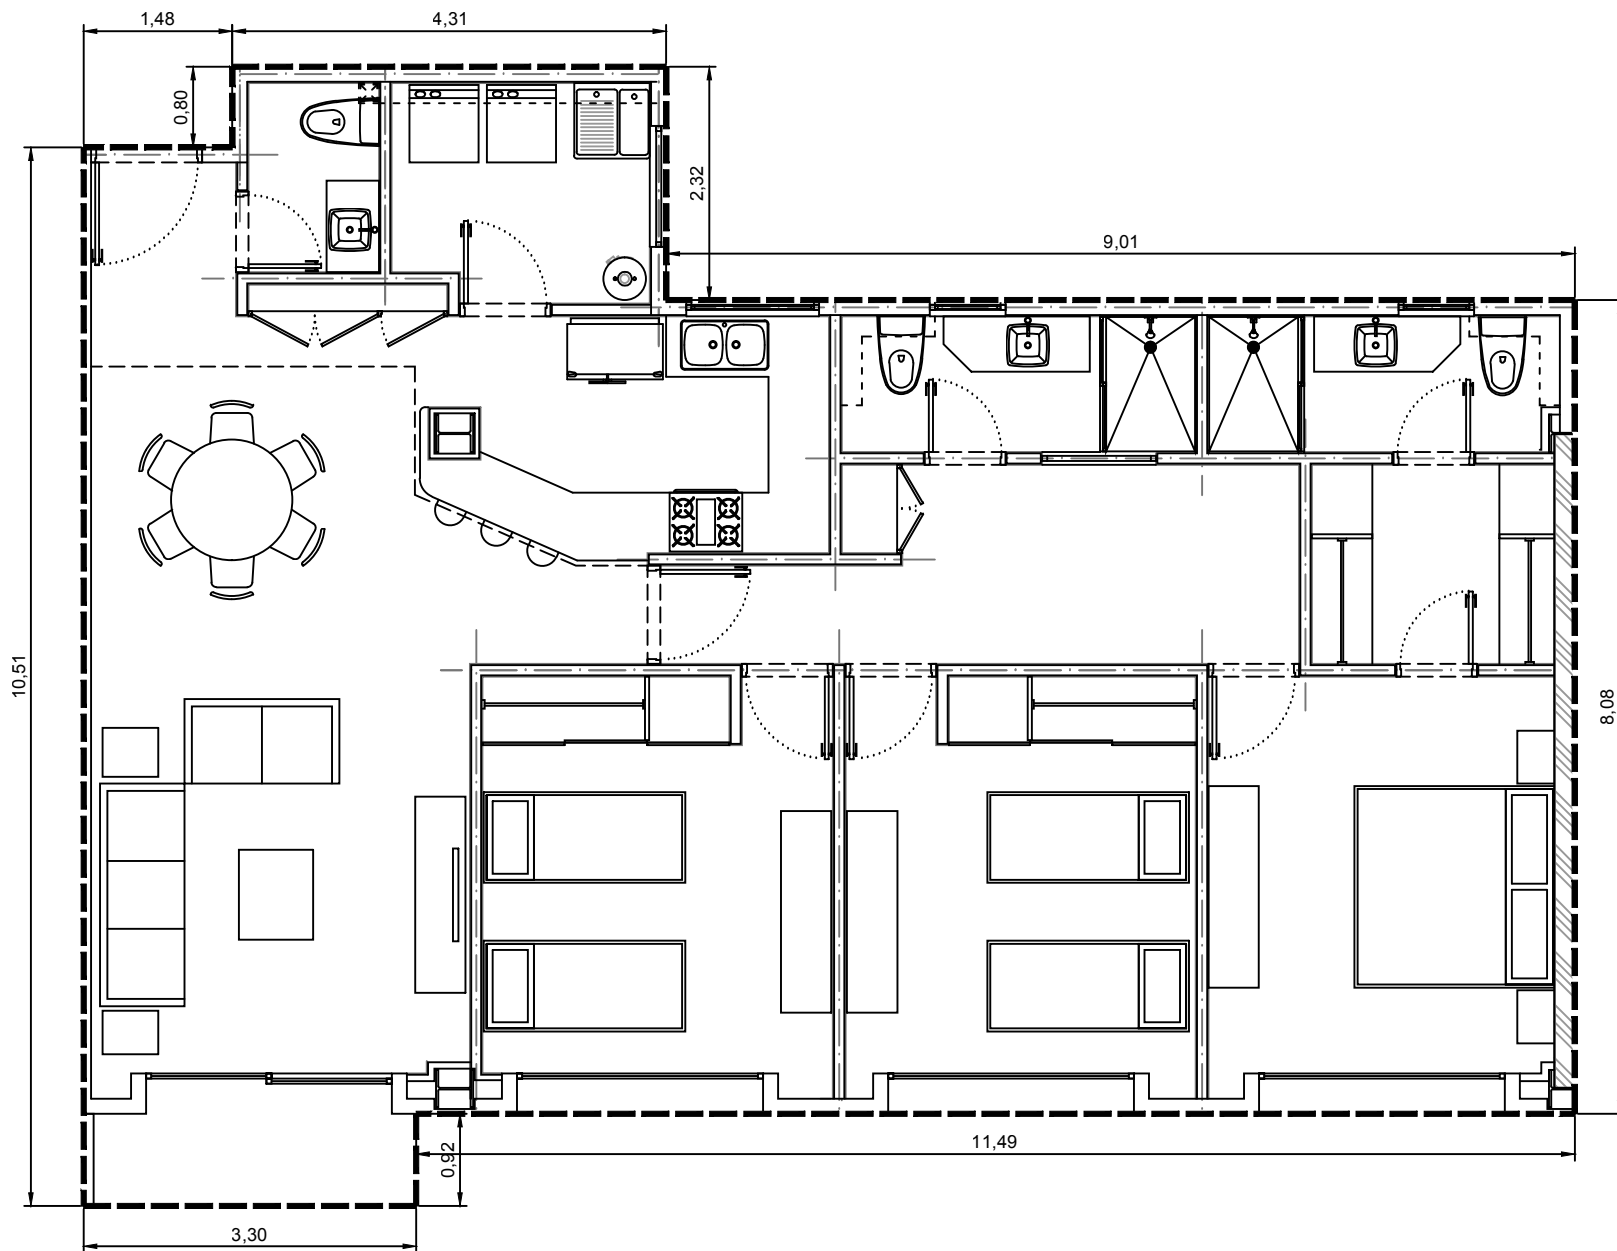

Area interior: 131.07m<sup>2</sup>  
Area balcón: 2.67m<sup>2</sup>  
Area total: 133.74m<sup>2</sup>

Escala: 1:75

Departamento 3202-07 - Edificio 3 - C2 - Piso 2  
Villa Bosque