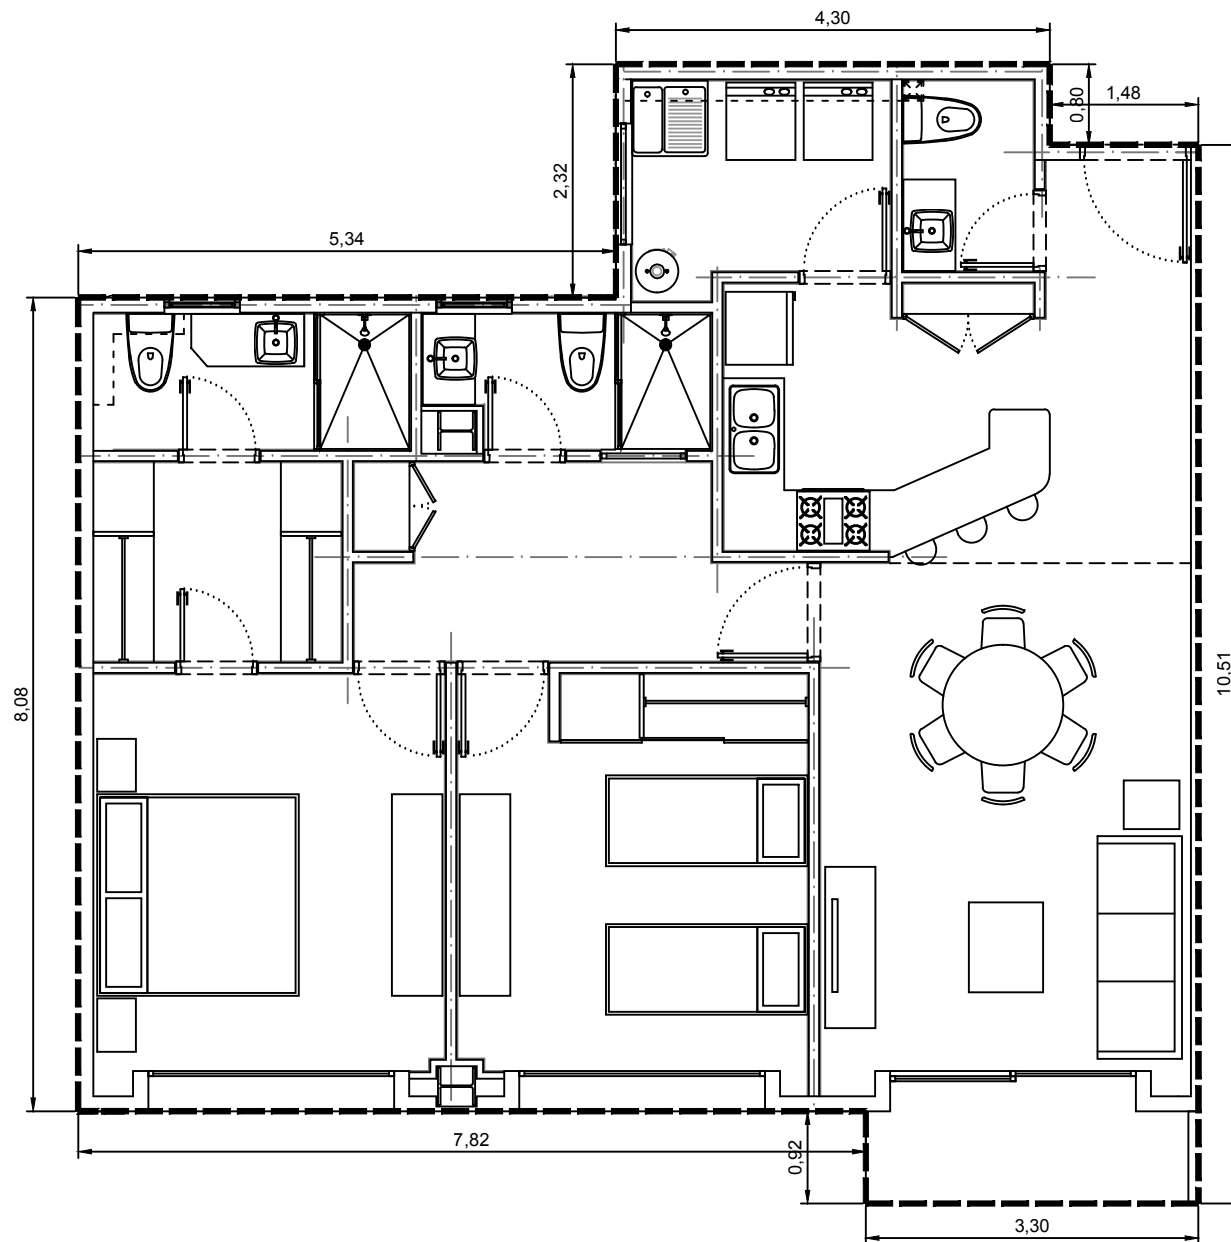

Area interior: 101.35m²
Area balcón: 2.67m²
Area total: 104.02m²

Escala: 1:75

Departamento 3202-08 - Edificio 3 - C2 - Piso 2
Villa Bosque