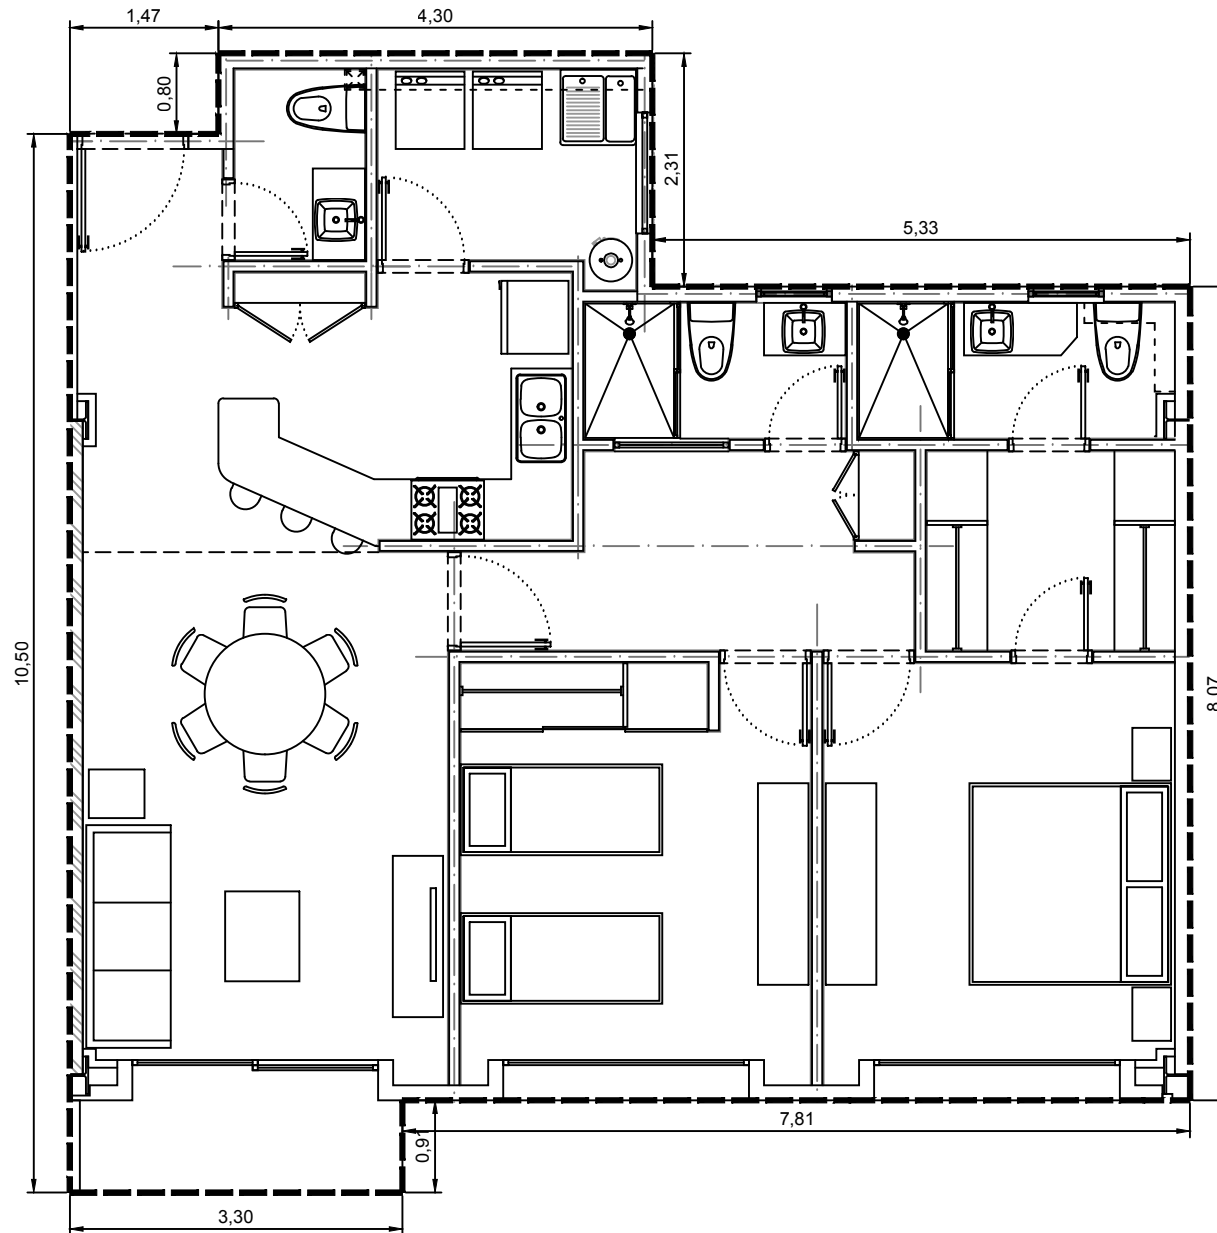

Area interior: 101.35m²
Area balcón: 2.67m²
Area total: 104.02m²

Escala: 1:75

Departamento 3203-01 - Edificio 3 - C2 - Piso 3
Villa Bosque