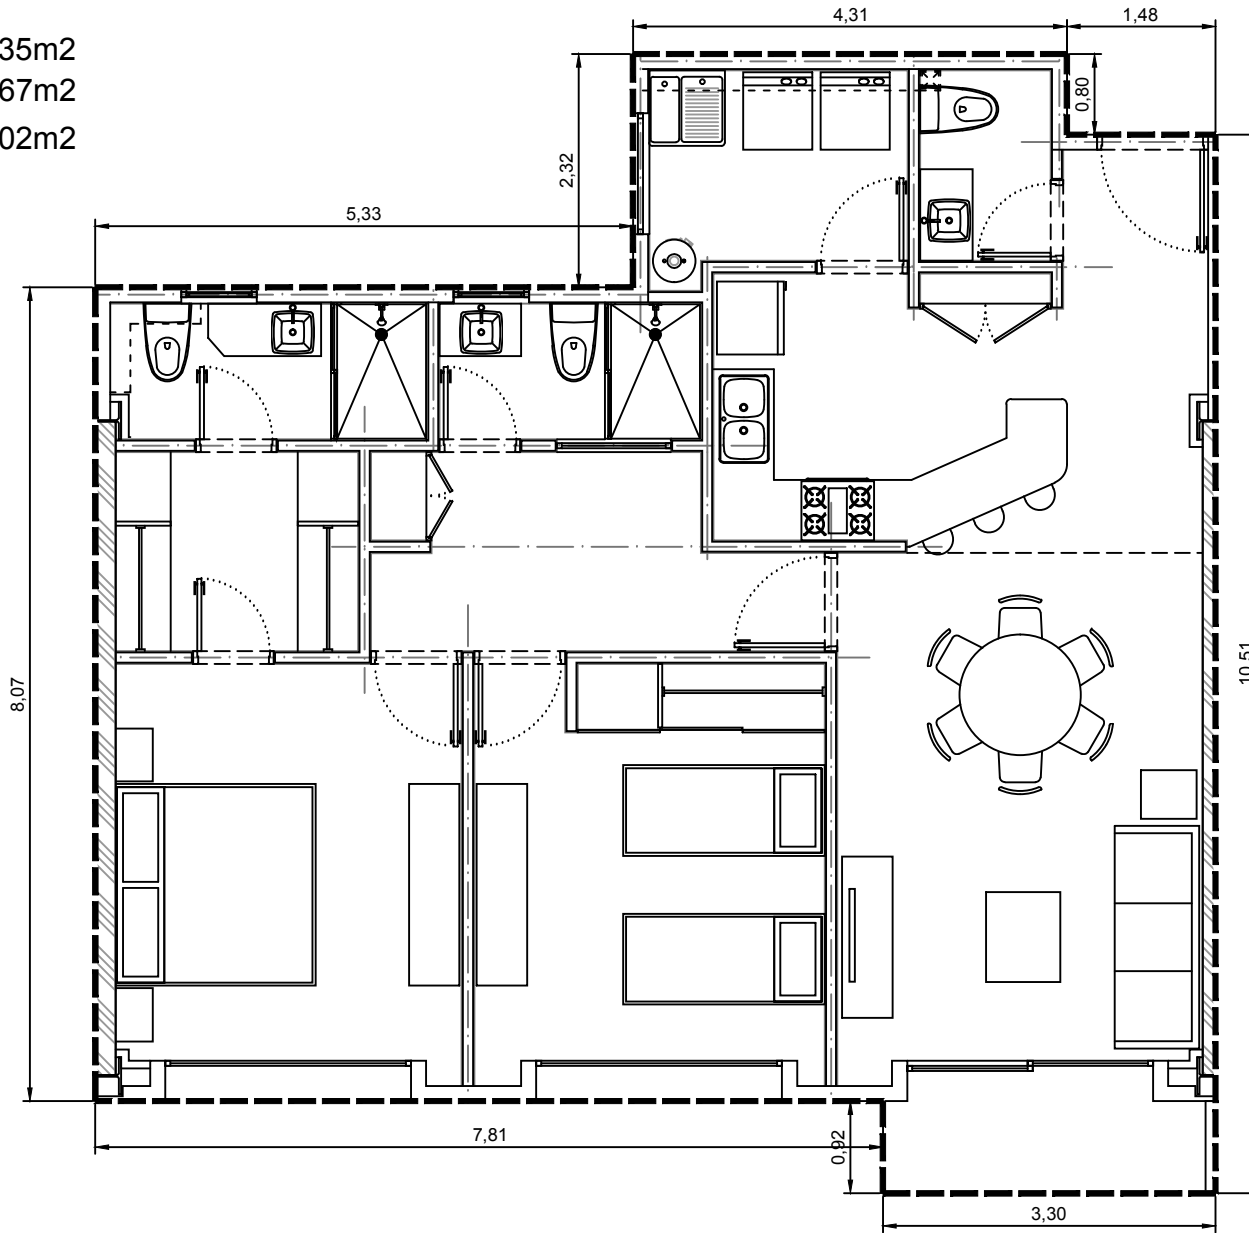

Area interior: 101.35m²
Area balcón: 2.67m²
Area total: 104.02m²

Escala: 1:75

Departamento 3203-02 - Edificio 3 - C2 - Piso 3
Villa Bosque