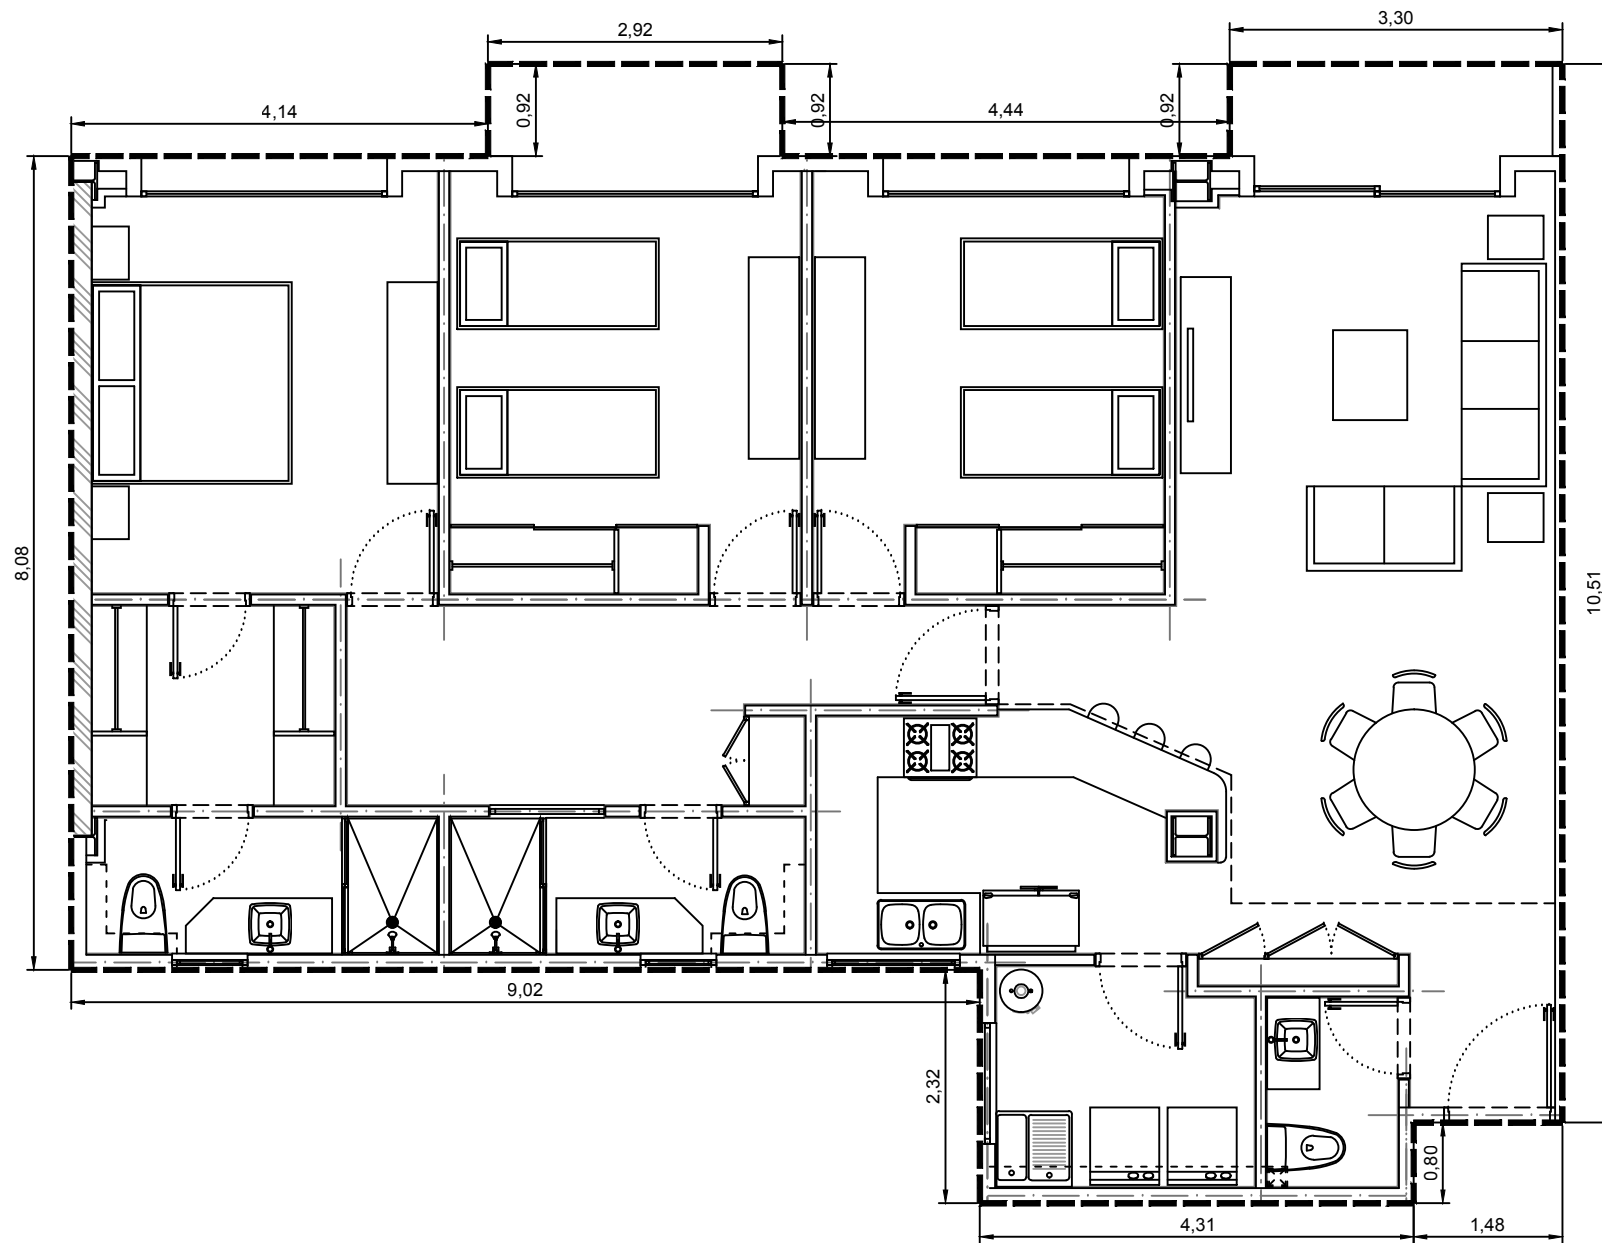

Area interior: 131.07m²
Area balcón: 6.04m²
Area total: 137.11m²

Escala: 1:75

Departamento 3203-03 - Edificio 3 - C2 - Piso 3
Villa Bosque