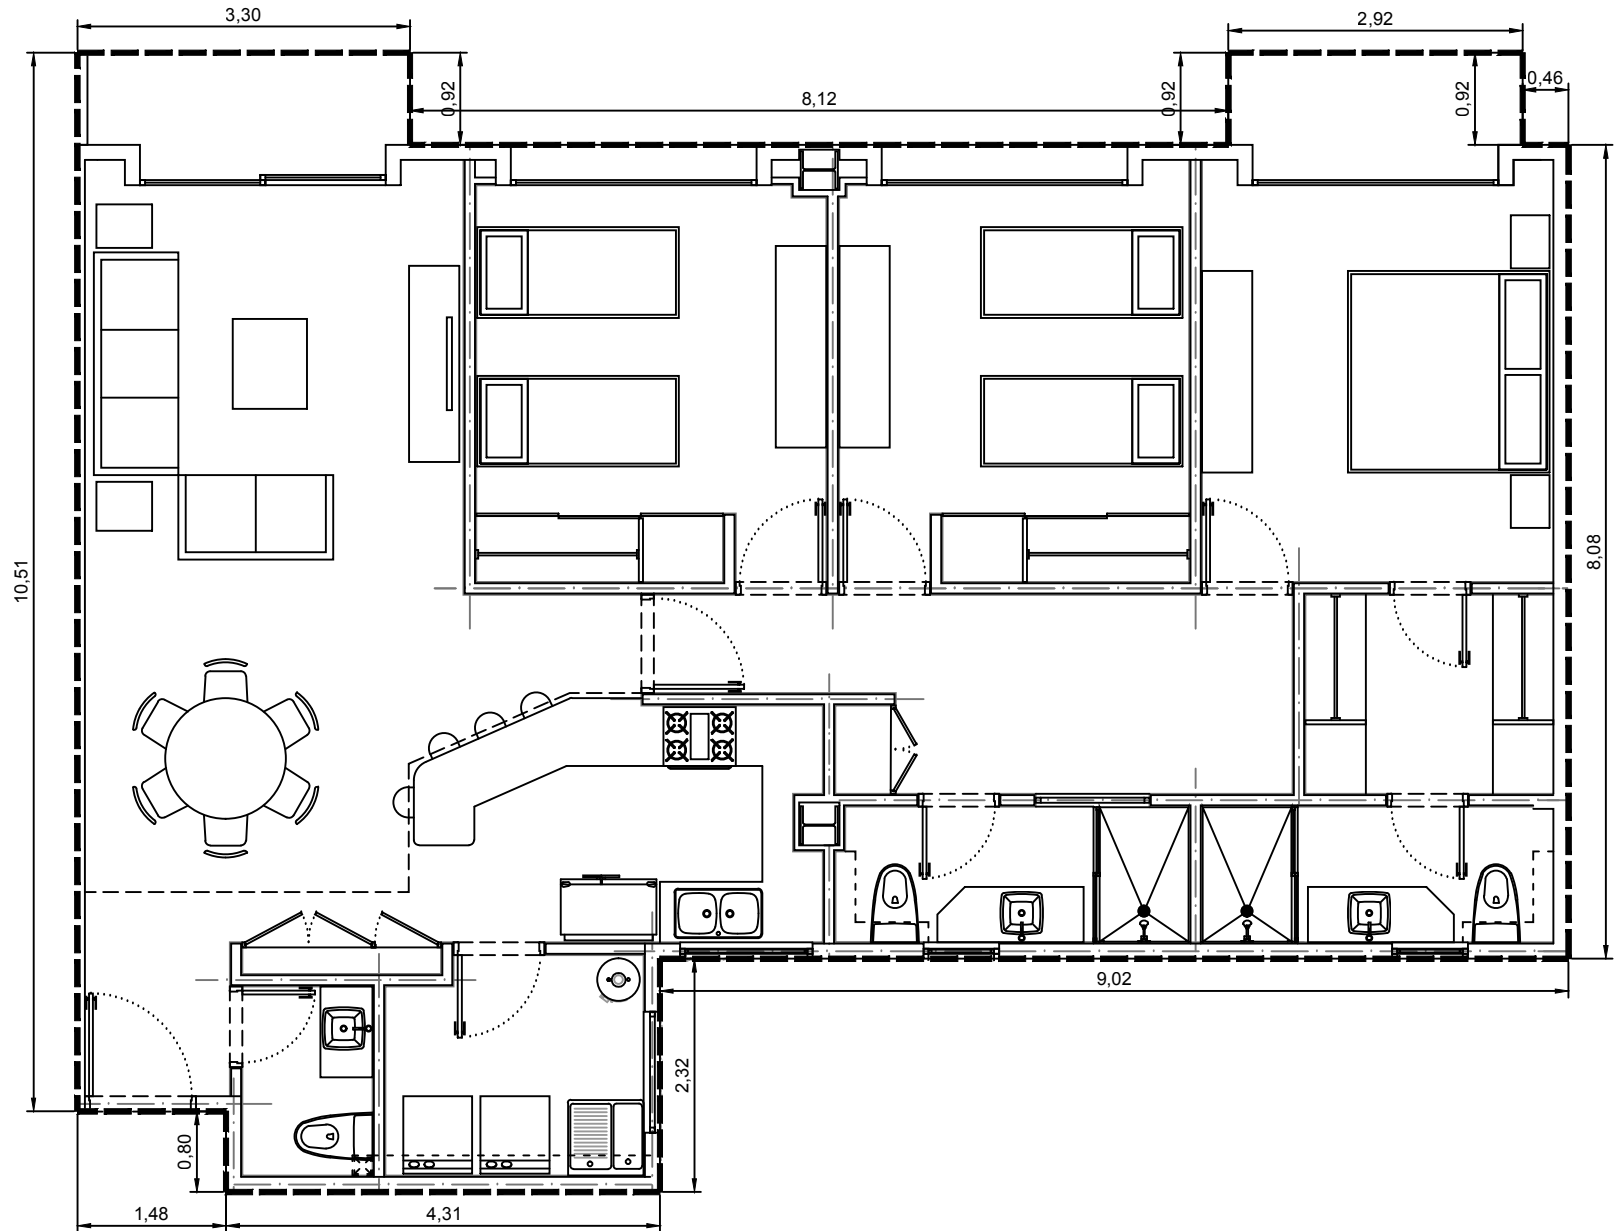

Area interior: 131.07m²
Area balcón: 6.04m²
Area total: 137.11m²

Escala: 1:75

Departamento 3203-04 - Edificio 3 - C2 - Piso 3
Villa Bosque