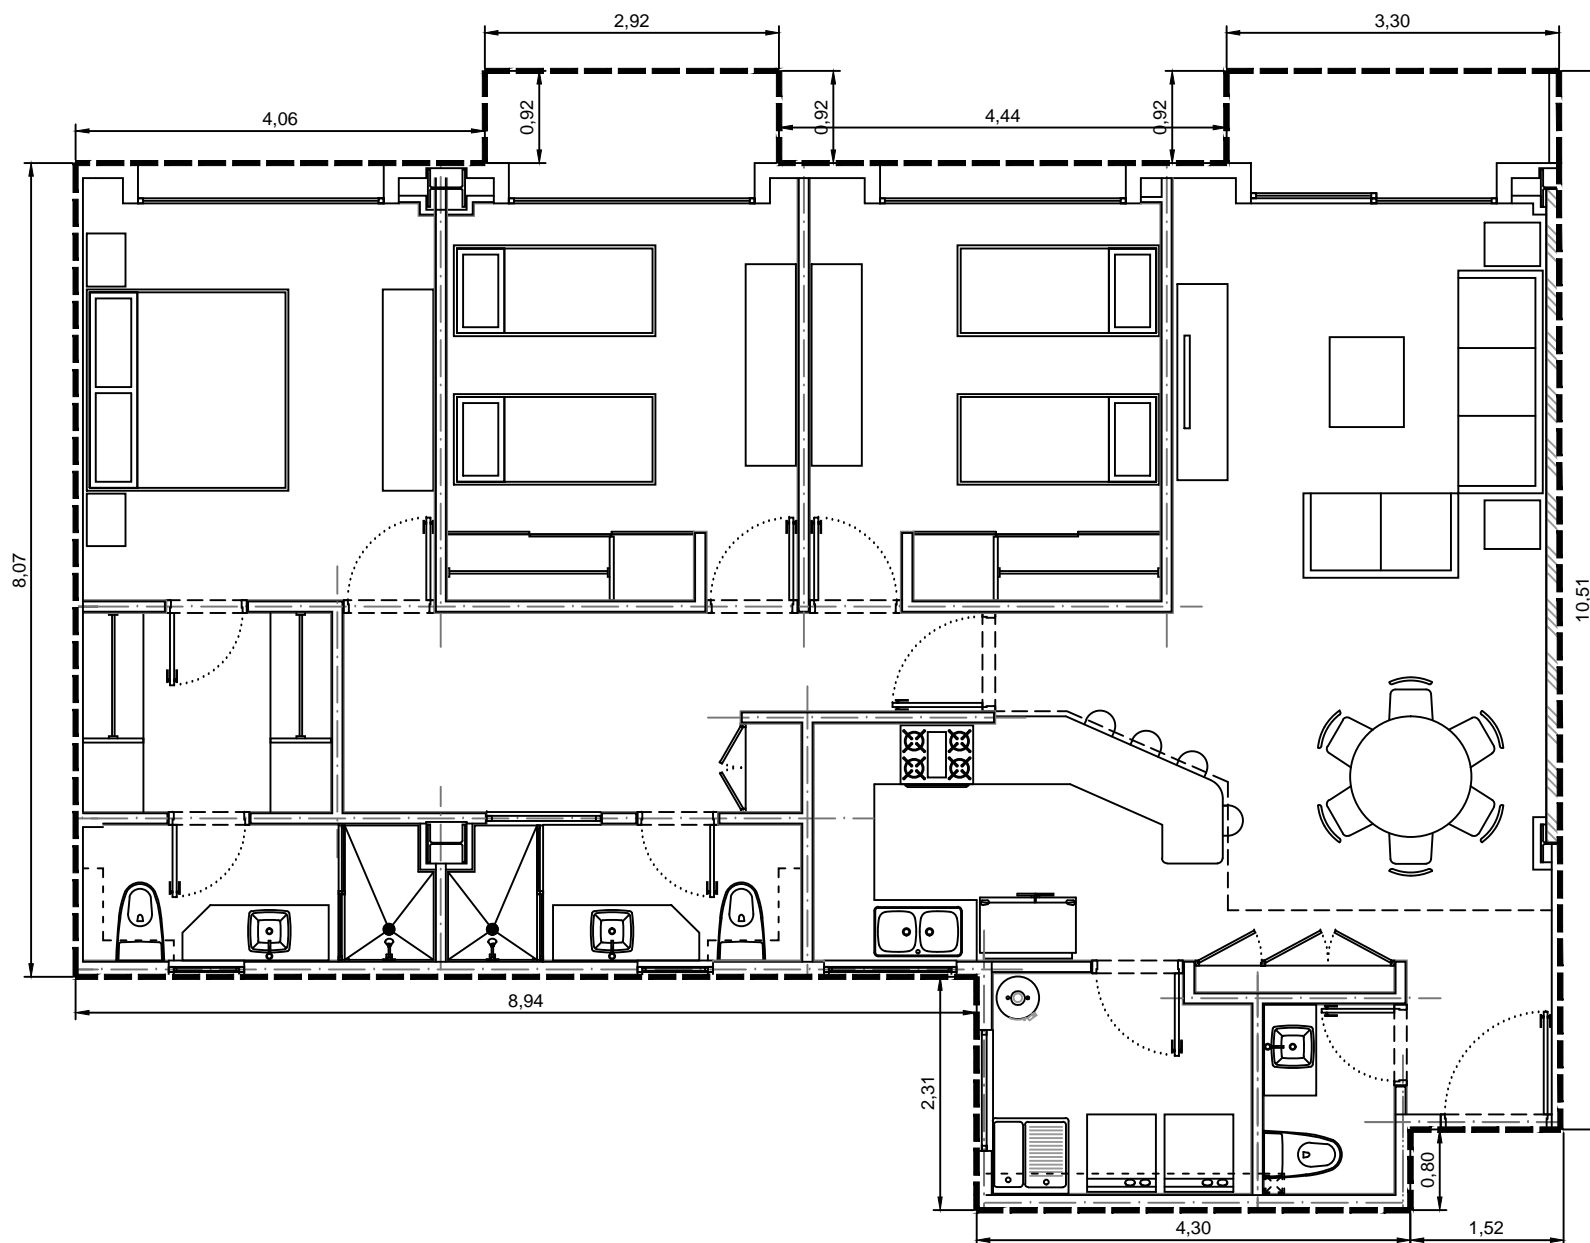

Area interior: 131.07m²
Area balcon: 6.04m²
Area total: 137.11m²

Escala: 1:75

Departamento 3203-05 - Edificio 3 - C2 - Piso 3
Villa Bosque