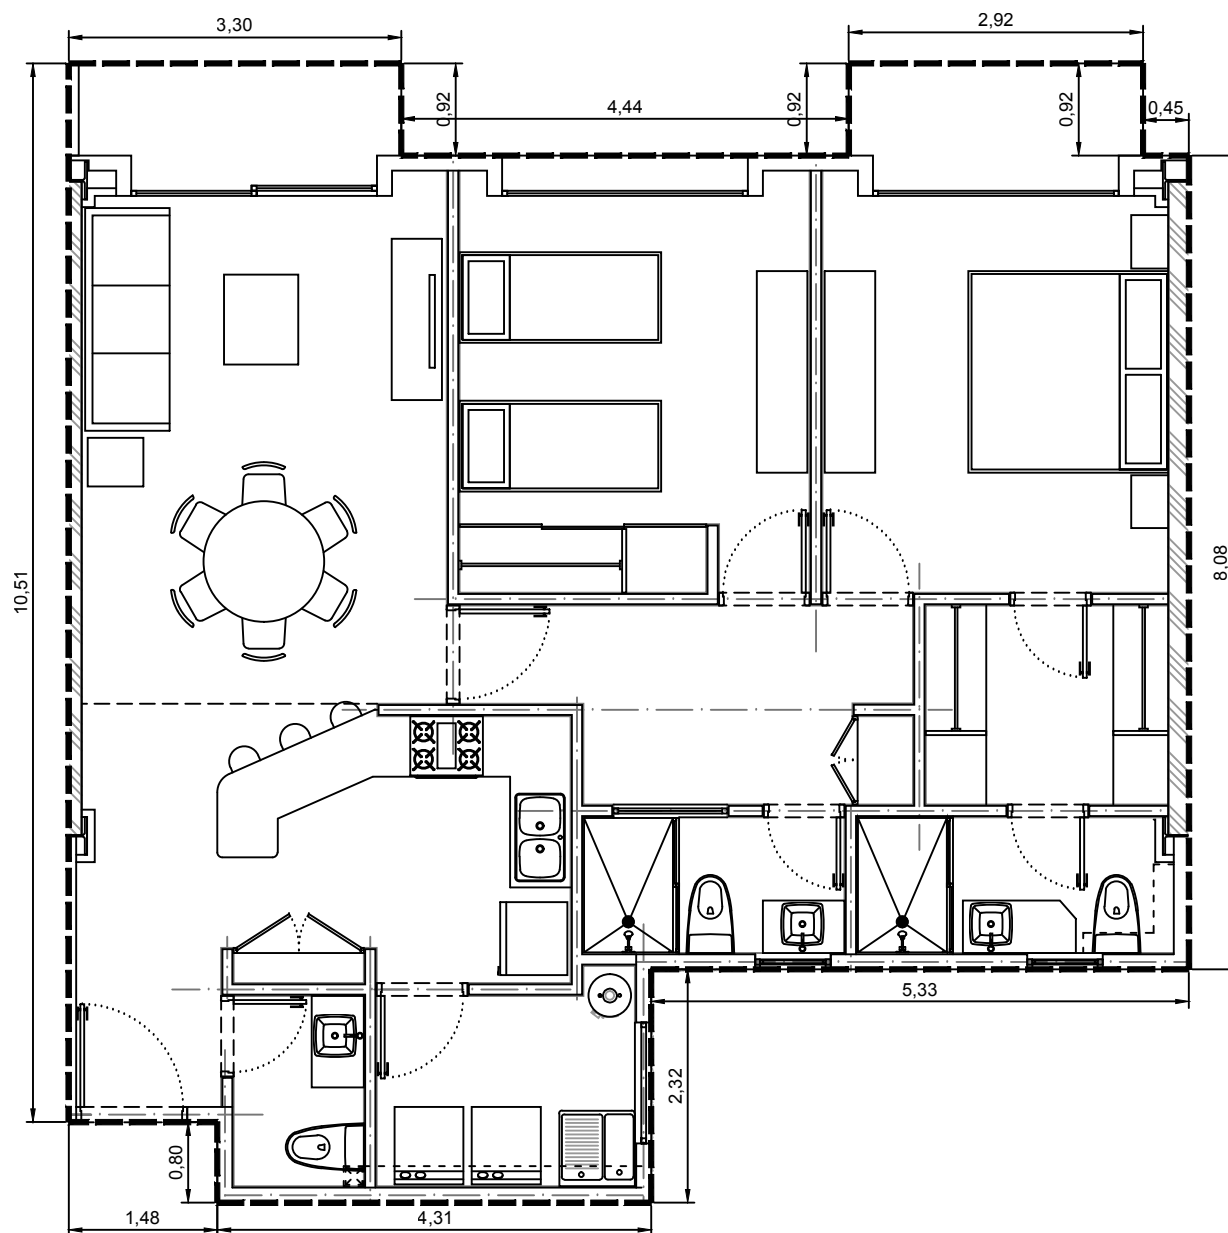

Area interior: 101.35m²
Area balcón: 6.04m²
Area total: 107.39m²

Escala: 1:75

Departamento 3203-06 - Edificio 3 - C2 - Piso 3
Villa Bosque