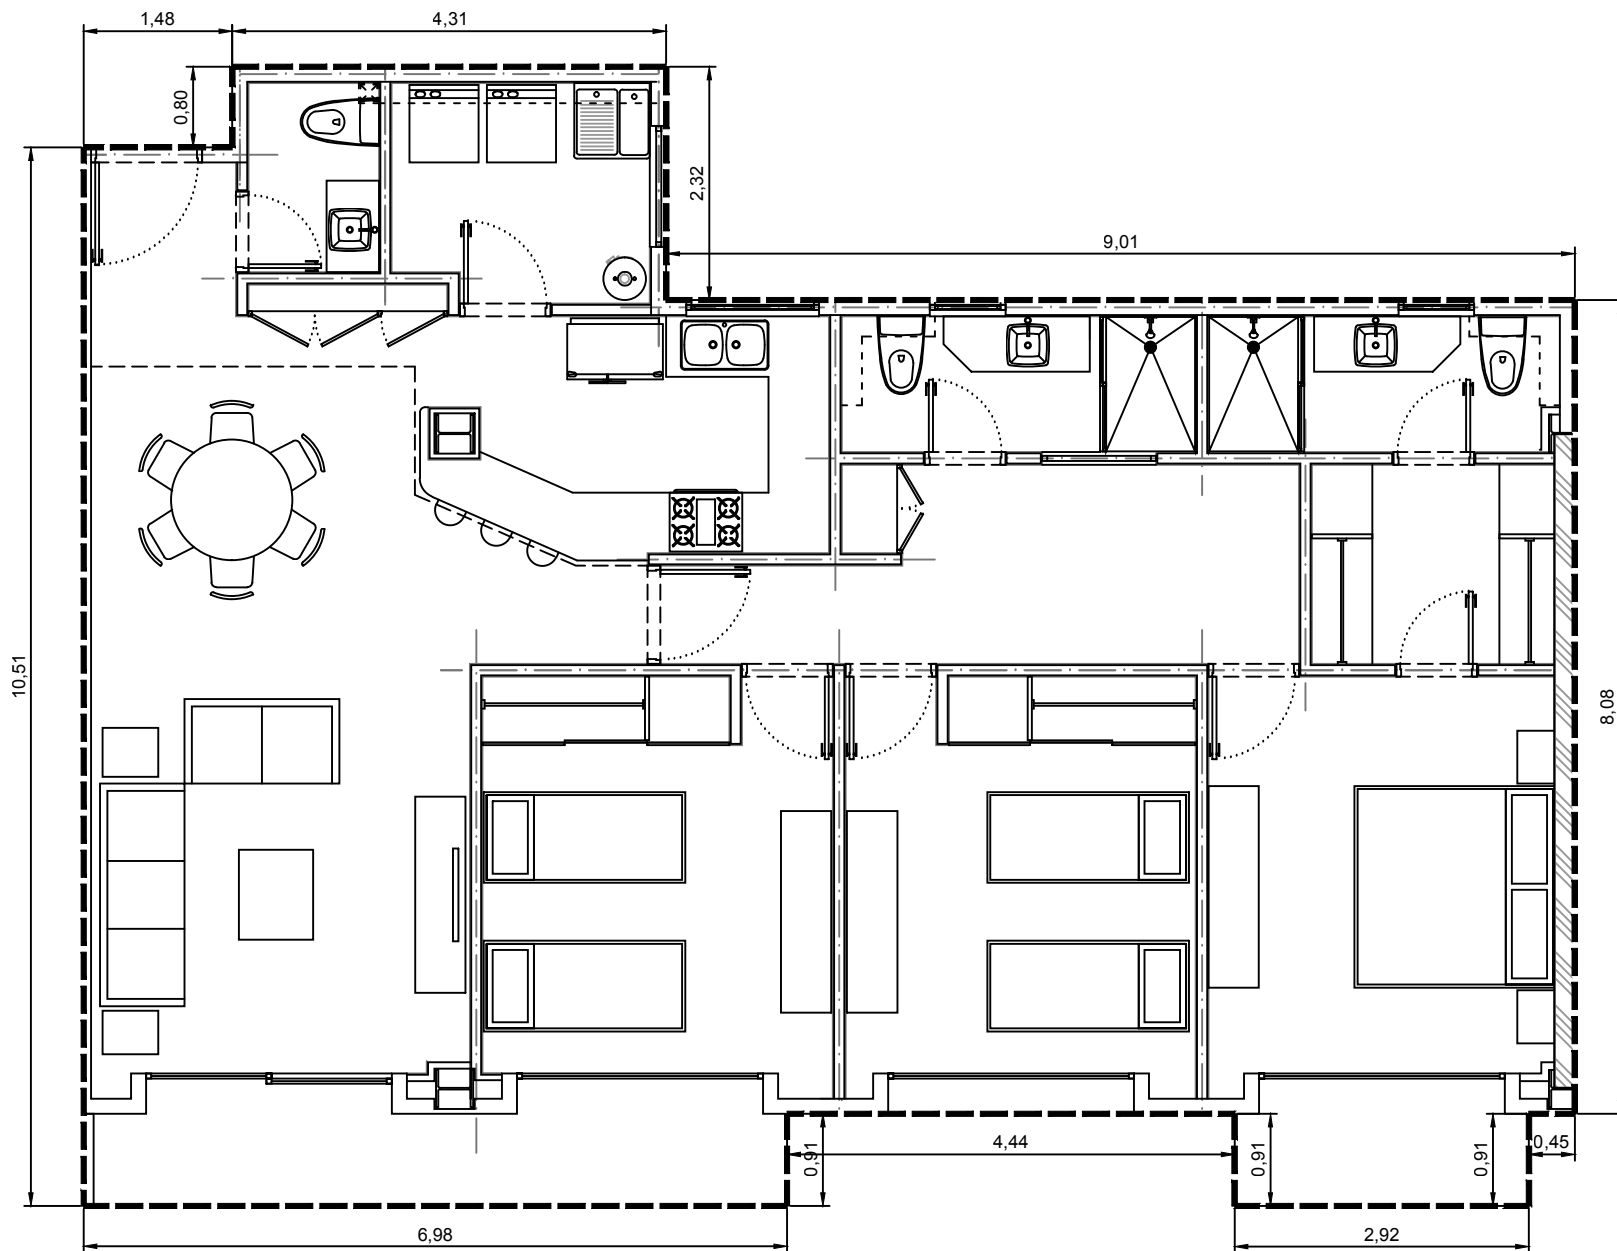

Area interior: 131.07m²
Area balcón: 9.75m²
Area total: 140.82m²

Escala: 1:75

Departamento 3203-07 - Edificio 3 - C2 - Piso 3
Villa Bosque