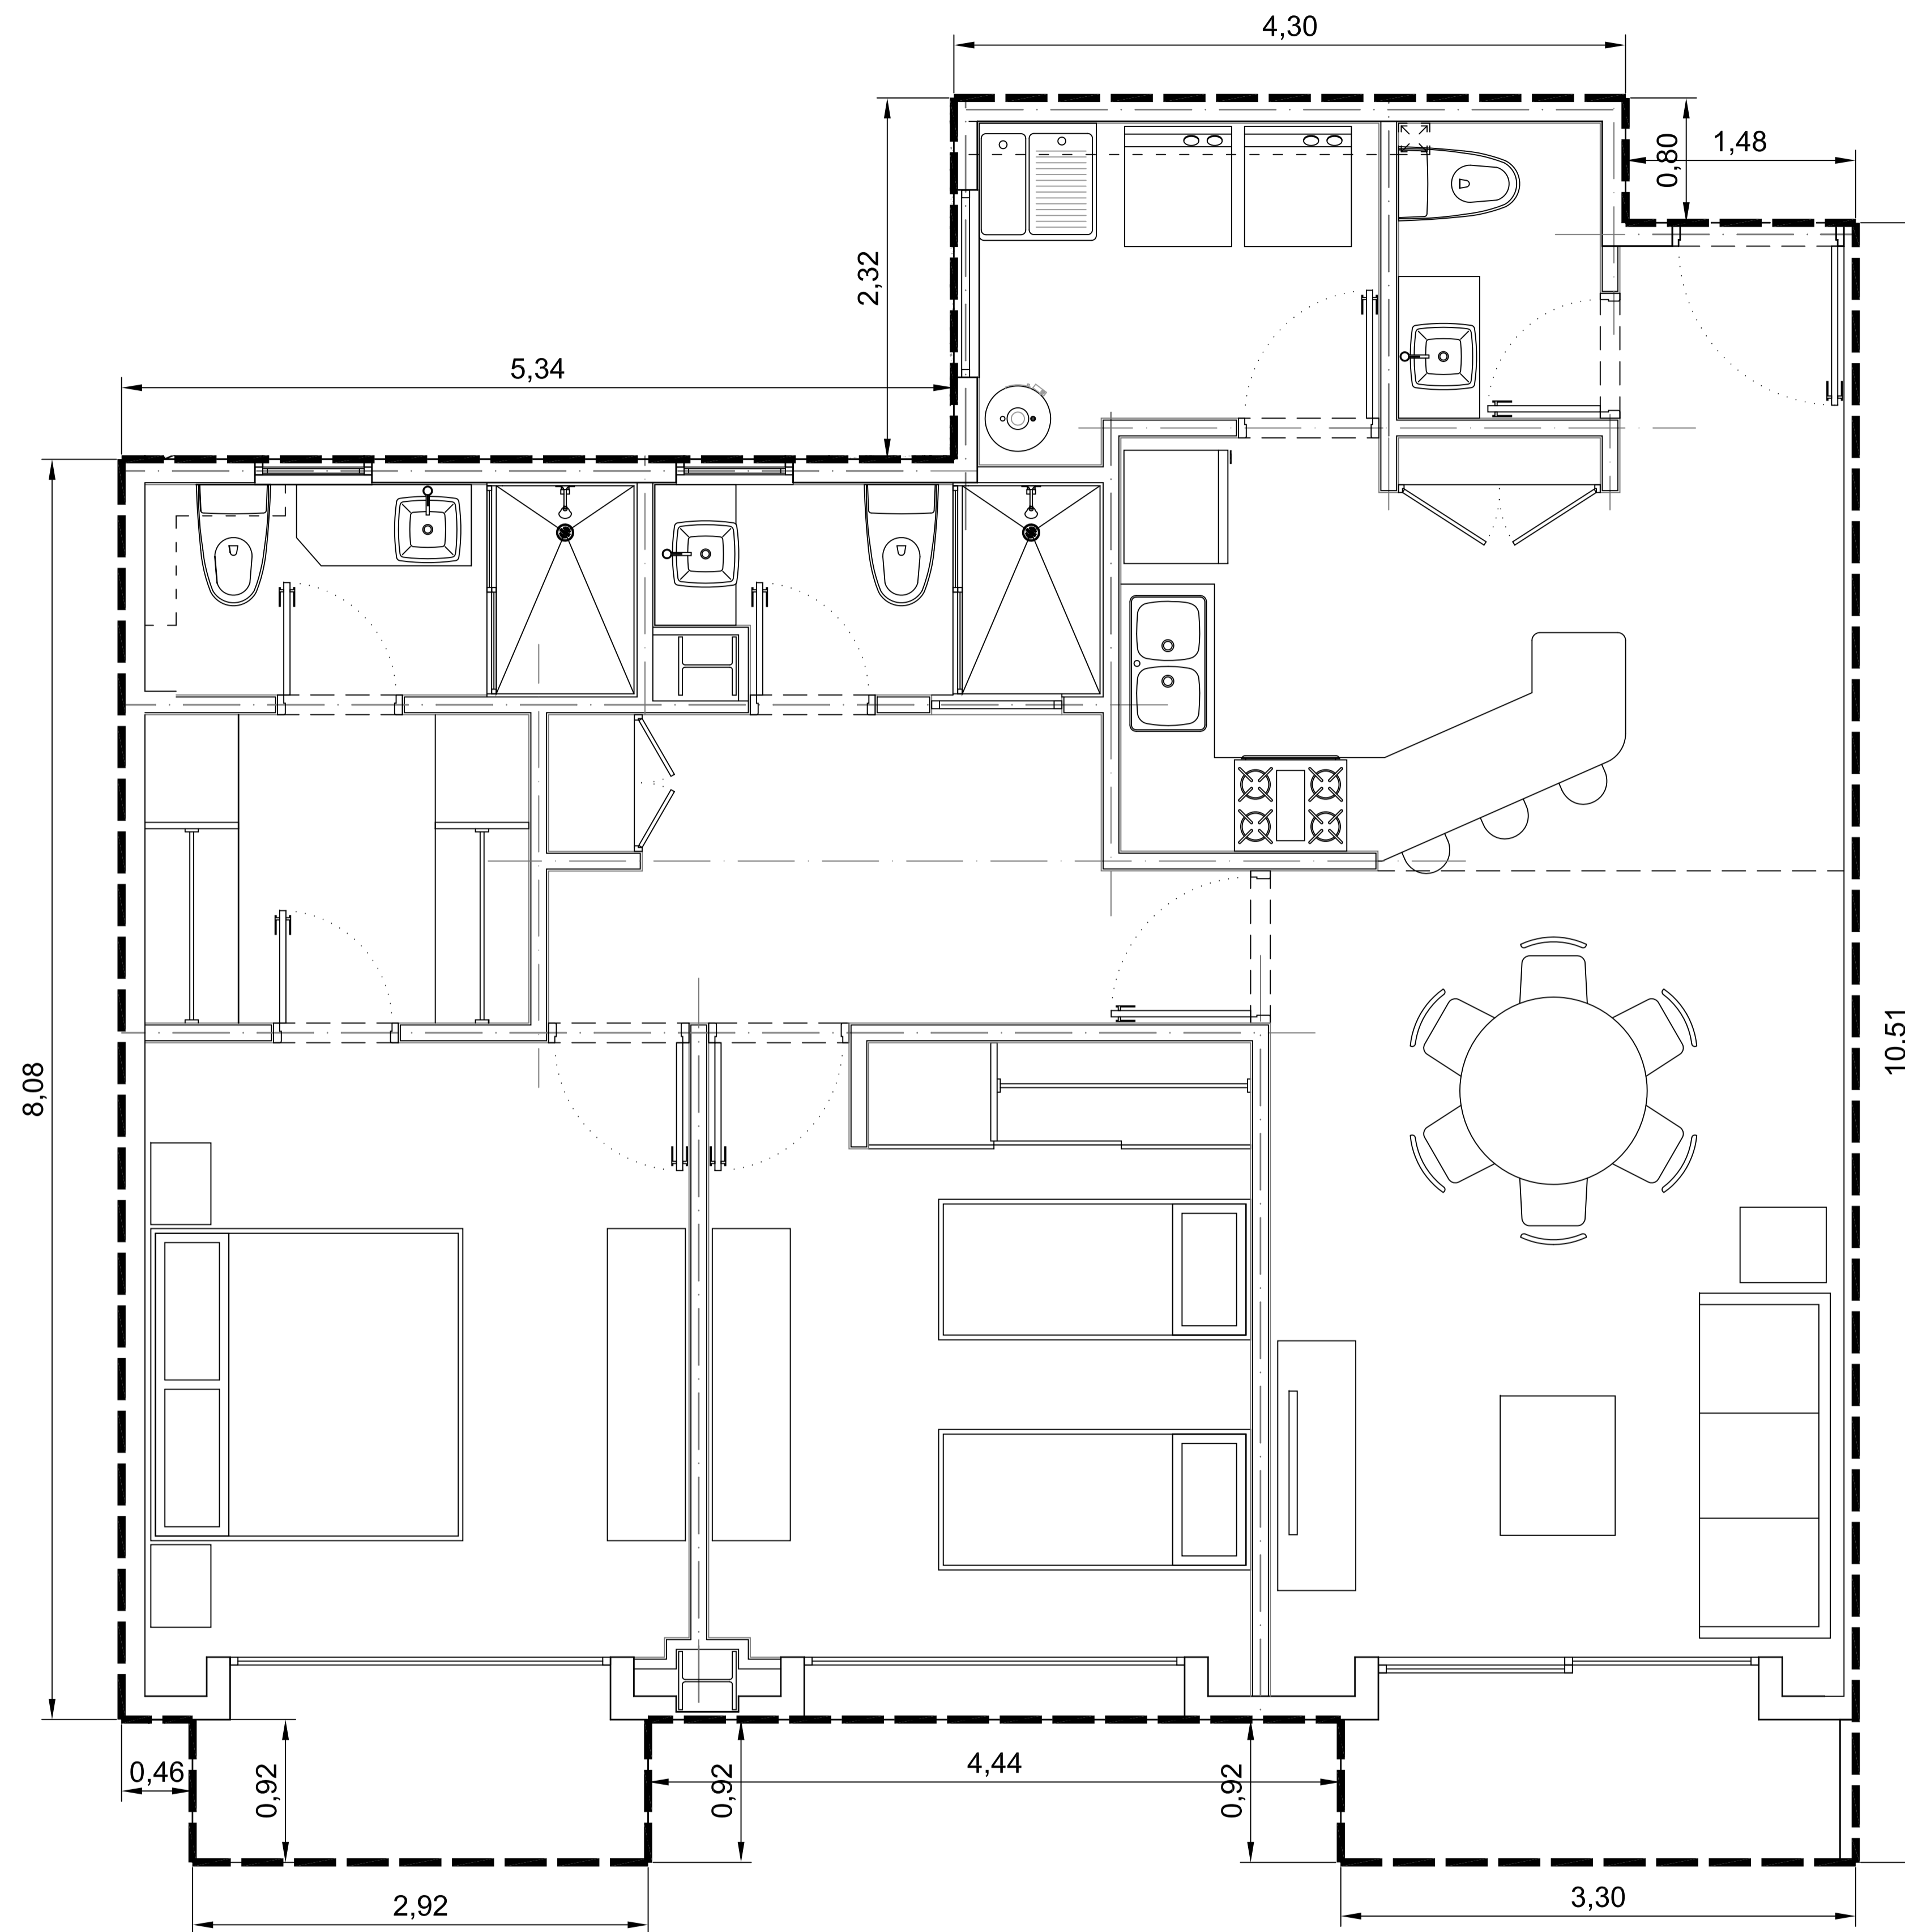

Area interior: 101.35m²
Area balcón: 6.04m²
Area total: 107.39m²

Escala: 1:75

Departamento 3203-08 - Edificio 3 - C2 - Piso 3
Villa Bosque