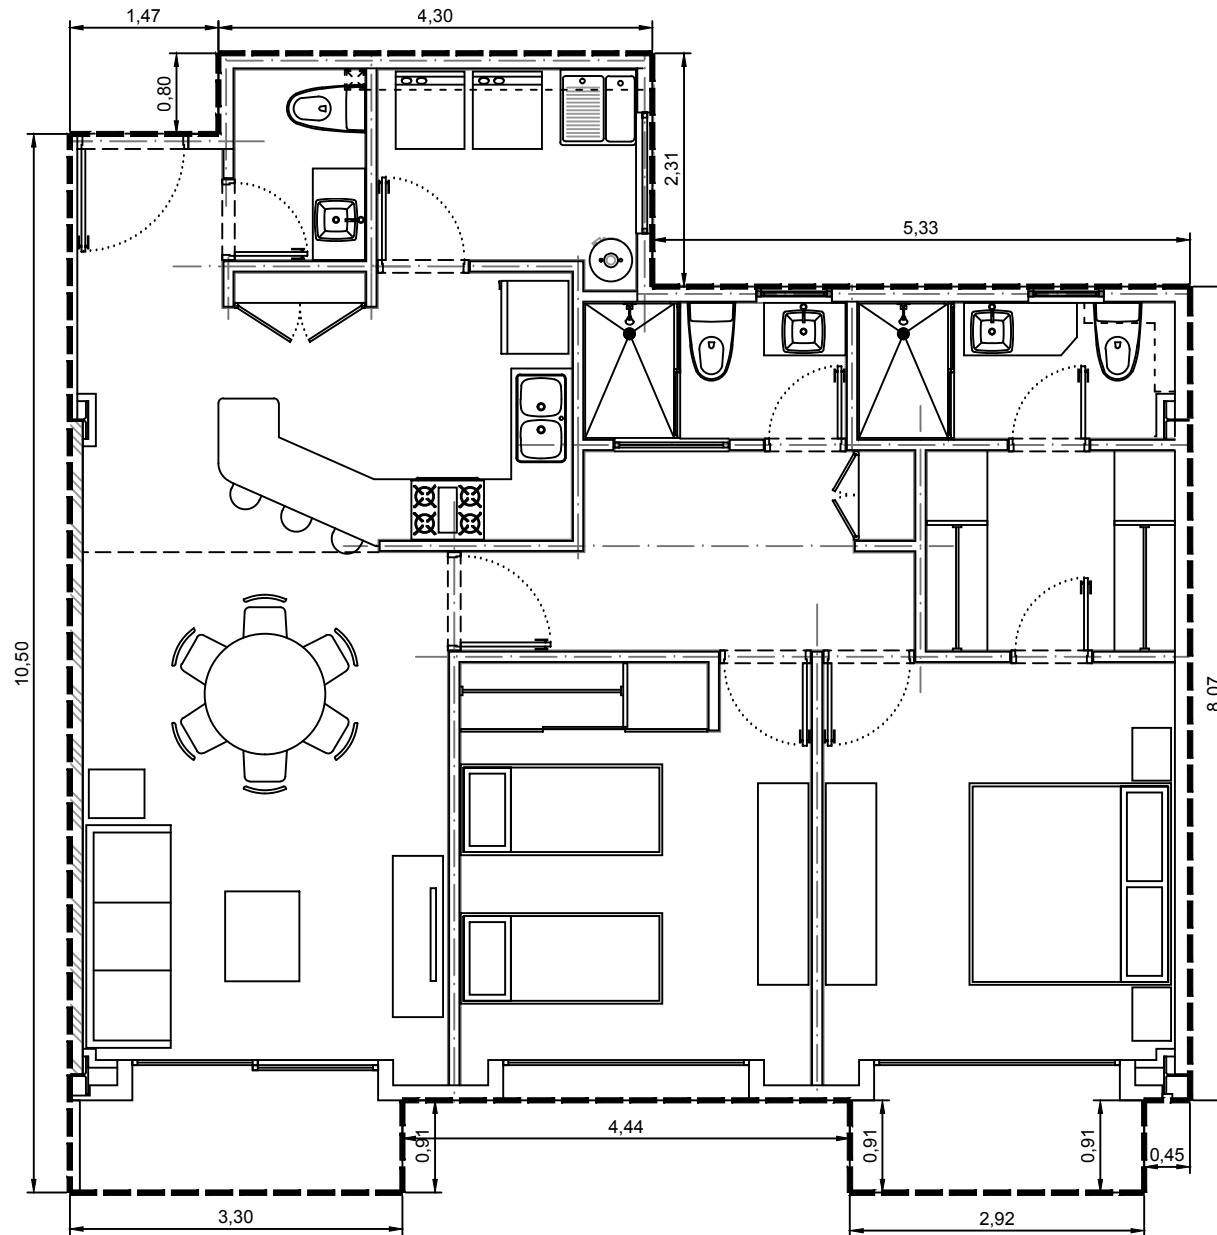

Area interior: 101.35m²
Area balcón: 6.04m²
Area total: 107.39m²

Escala: 1:75

Departamento 3204-01 - Edificio 3 - C2 - Piso 4
Villa Bosque