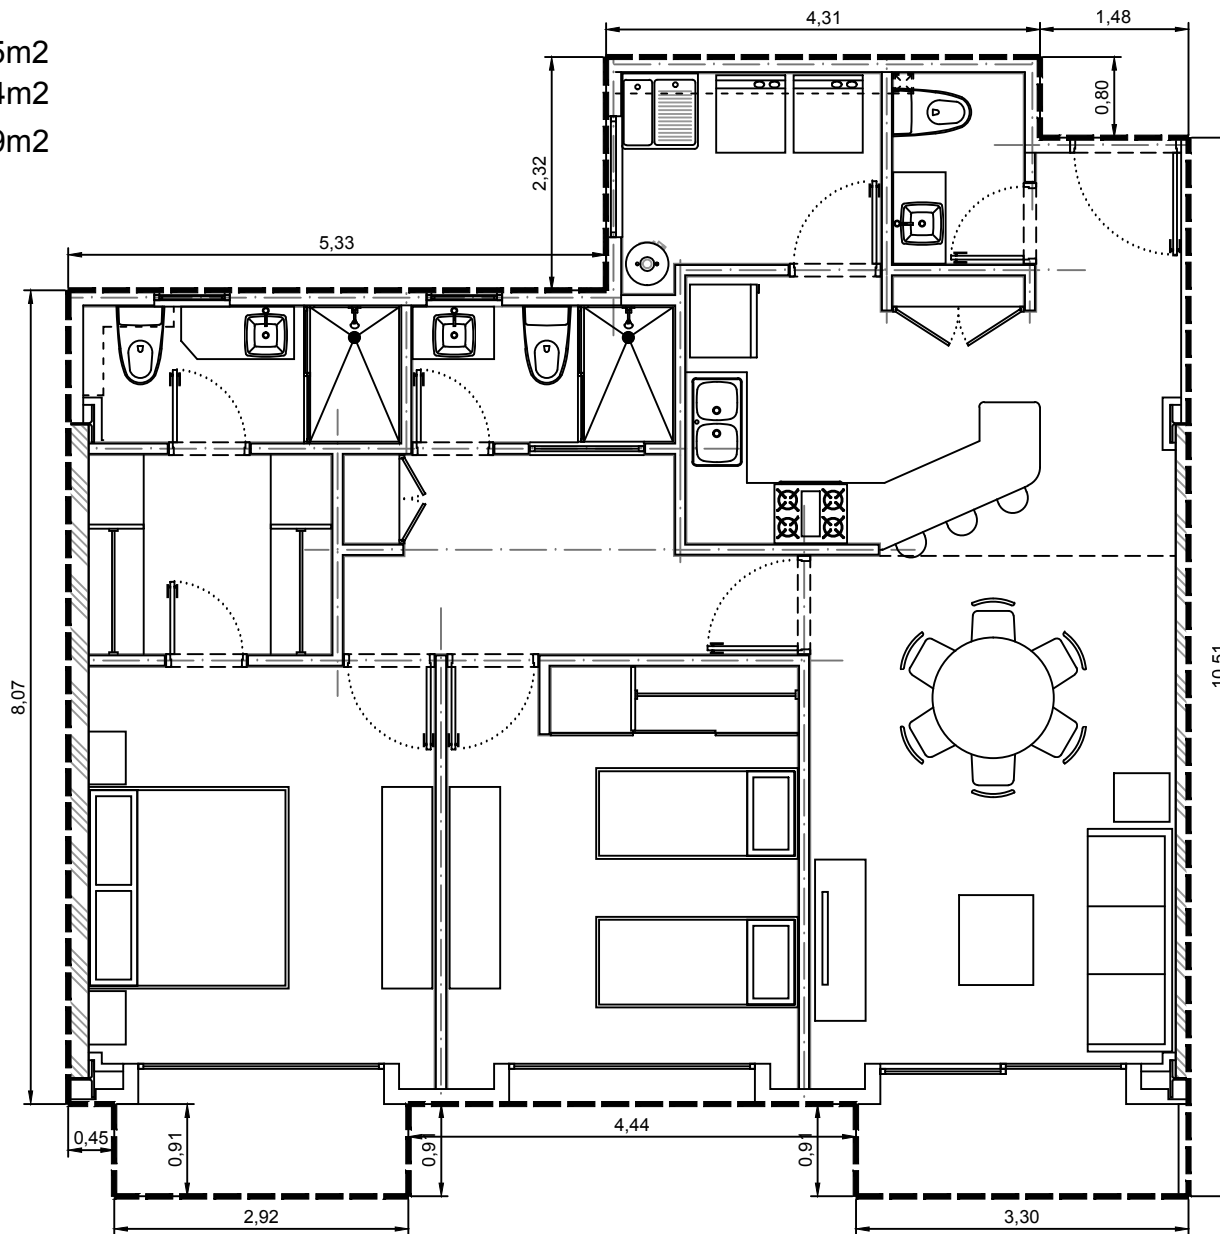

Area interior: 101.35m<sup>2</sup>  
Area balcón: 6.04m<sup>2</sup>  
Area total: 107.39m<sup>2</sup>

Escala: 1:75

Departamento 3204-02 - Edificio 3 - C2 - Piso 4  
Villa Bosque