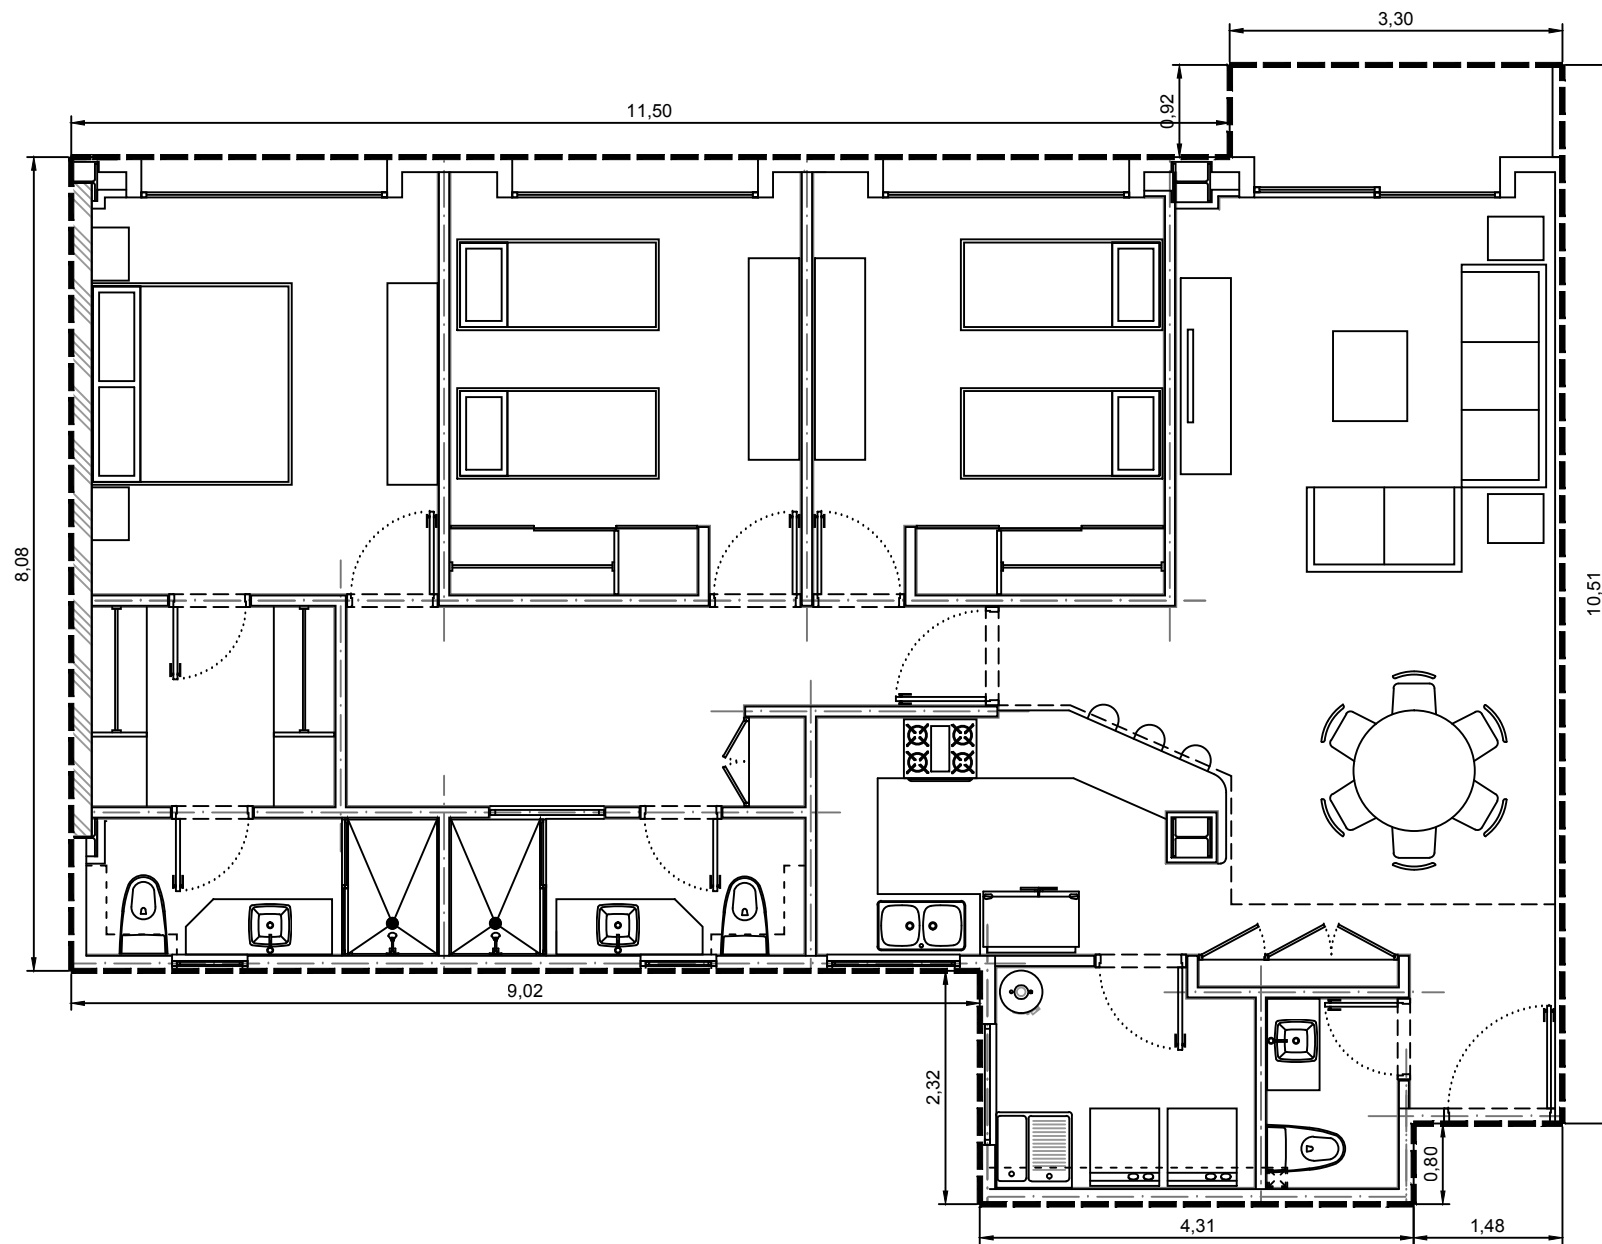

Area interior: 131.07m²
Area balcón: 2.67m²
Area total: 133.74m²

Escala: 1:75

Departamento 3204-03 - Edificio 3 - C2 - Piso 4
Villa Bosque