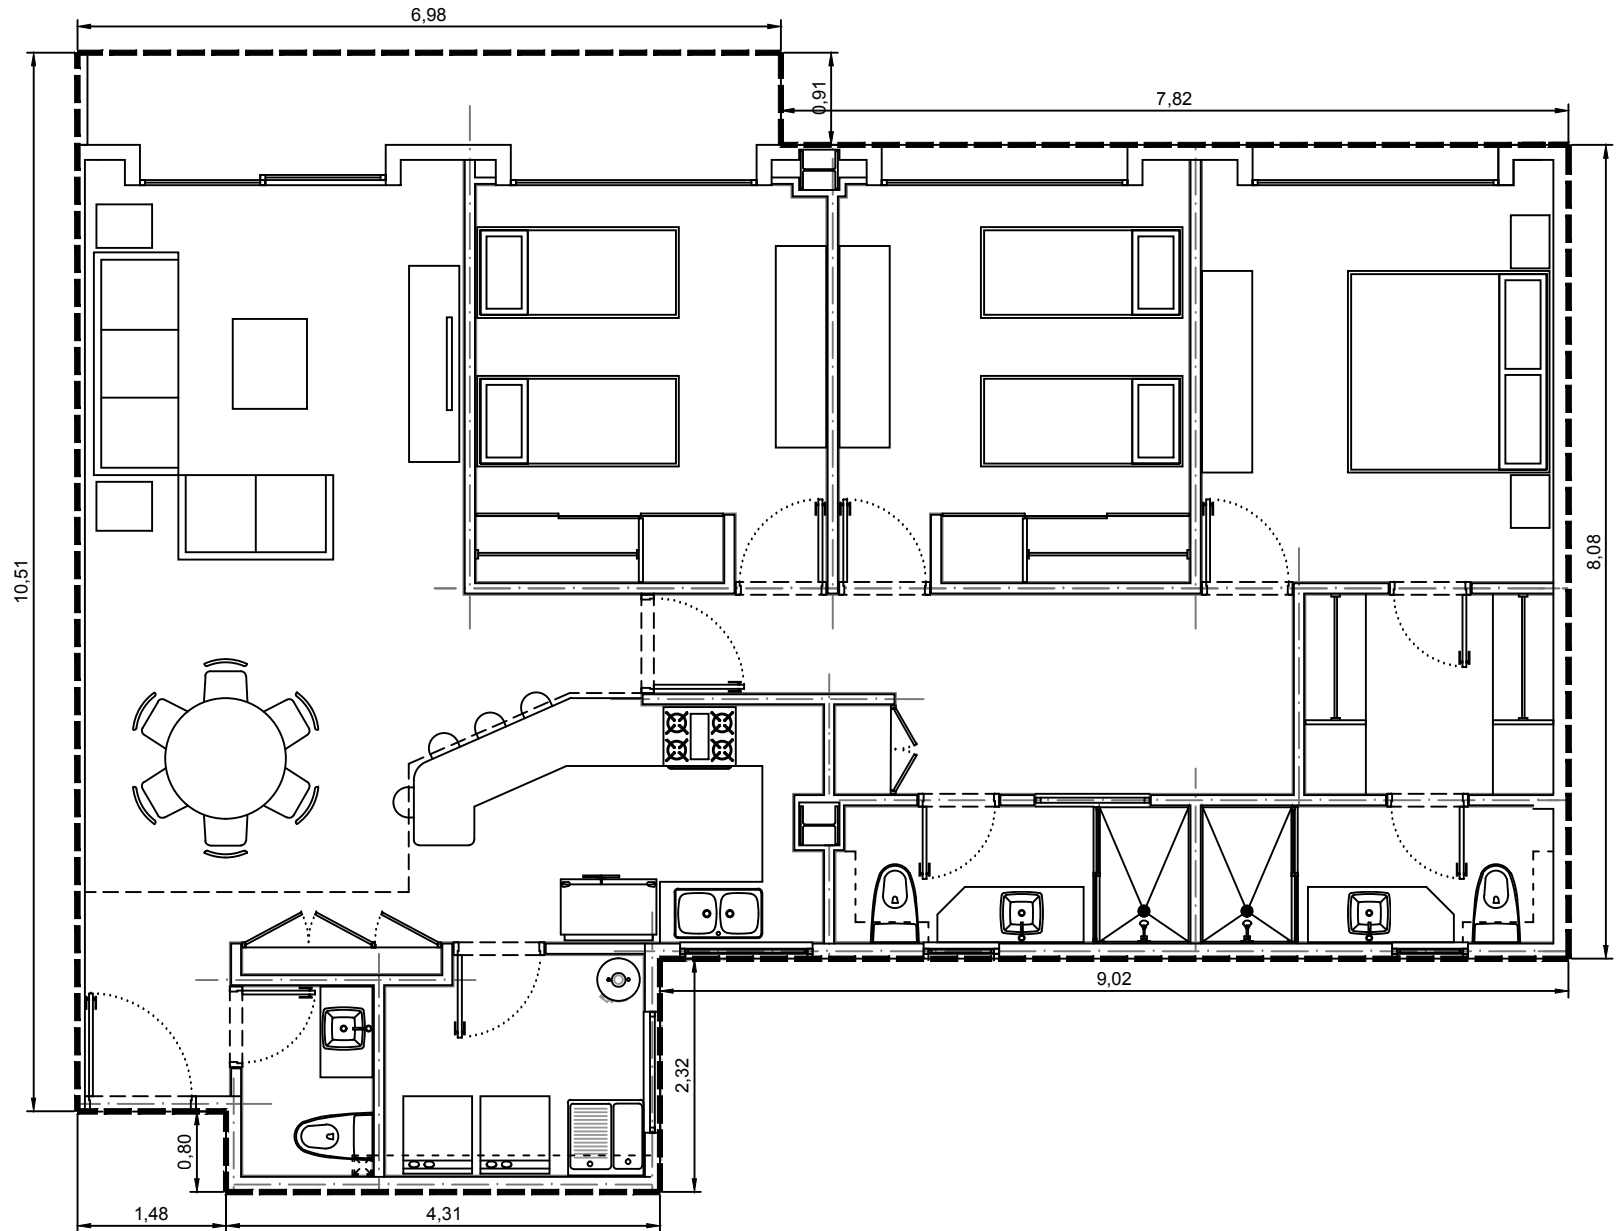

Area interior: 131.07m²
Area balcón: 6.04m²
Area total: 137.11m²

Escala: 1:75

Departamento 3204-04 - Edificio 3 - C2 - Piso 4
Villa Bosque