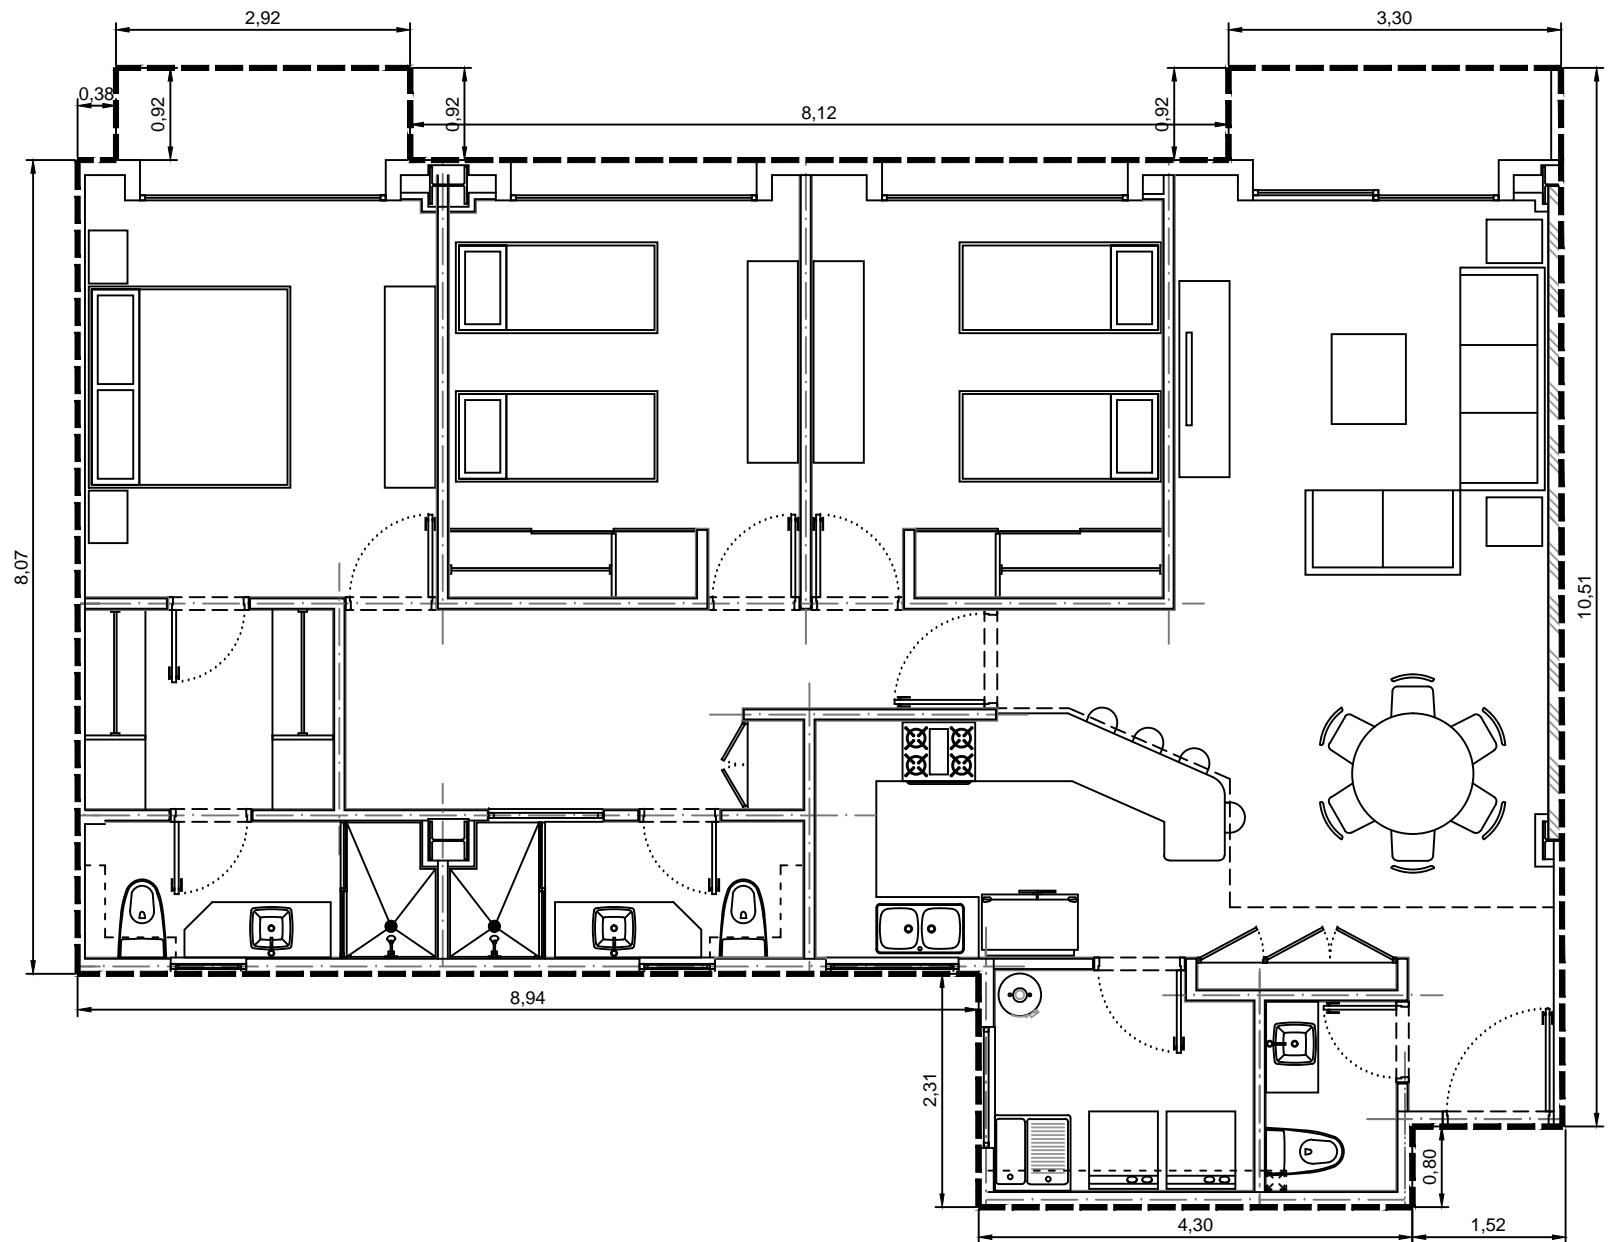

Area interior: 131.07m<sup>2</sup>  
Area balcon: 6.04m<sup>2</sup>  
Area total: 137.11m<sup>2</sup>

Escala: 1:75

Departamento 3204-05 - Edificio 3 - C2 - Piso 4  
Villa Bosque