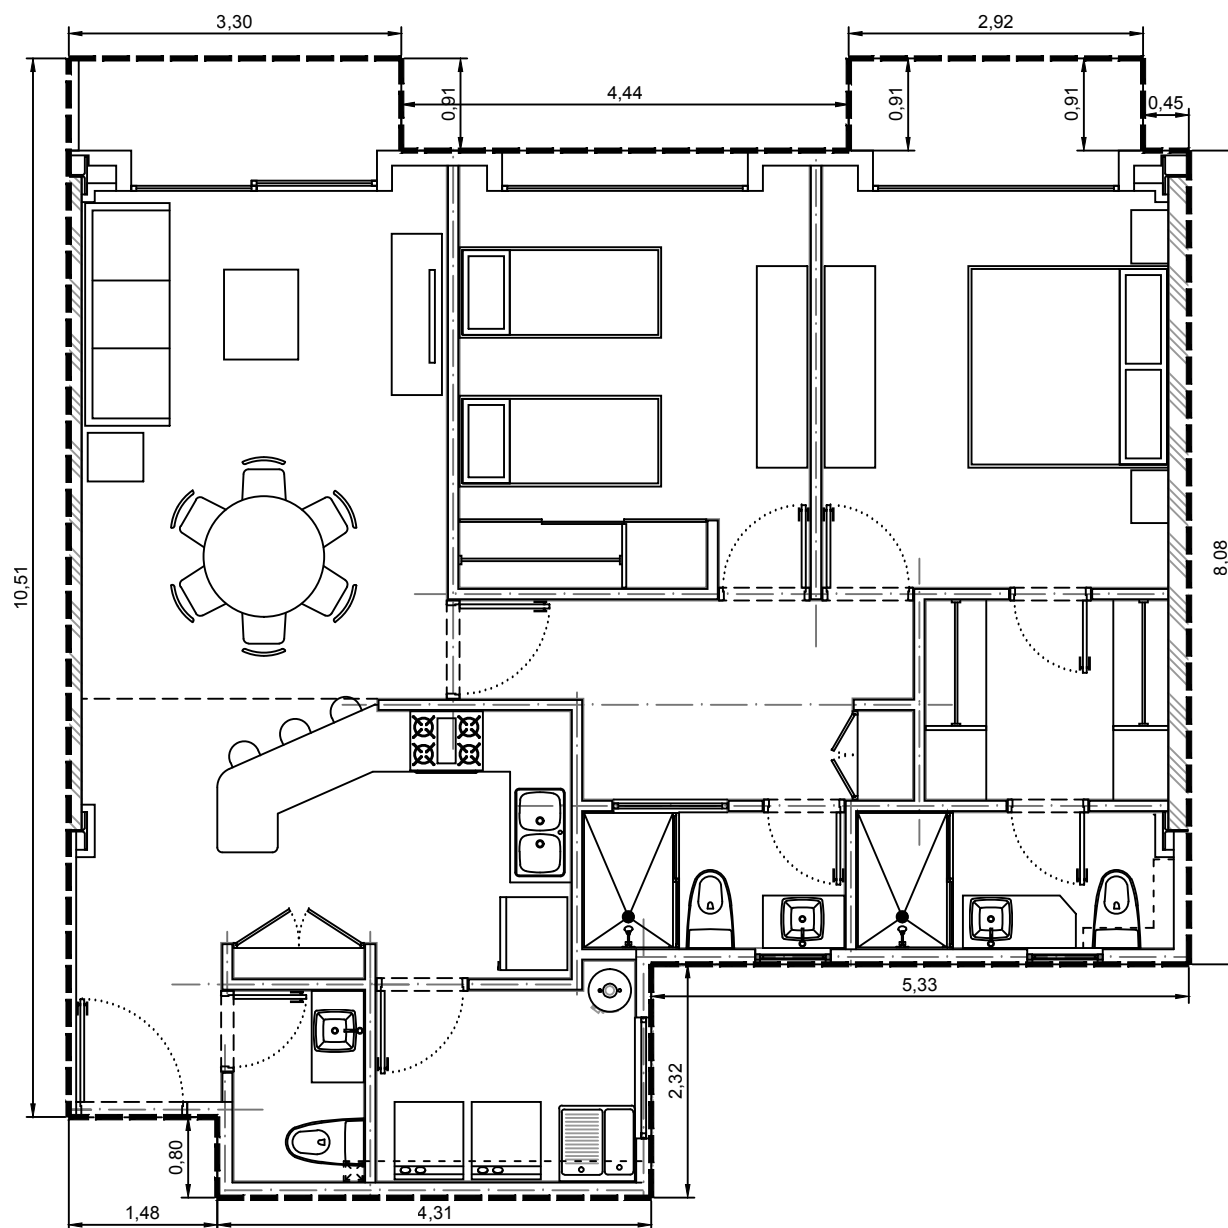

Area interior: 101.35m²
Area balcón: 6.04m²
Area total: 107.39m²

Escala: 1:75

Departamento 3204-06 - Edificio 3 - C2 - Piso 4
Villa Bosque