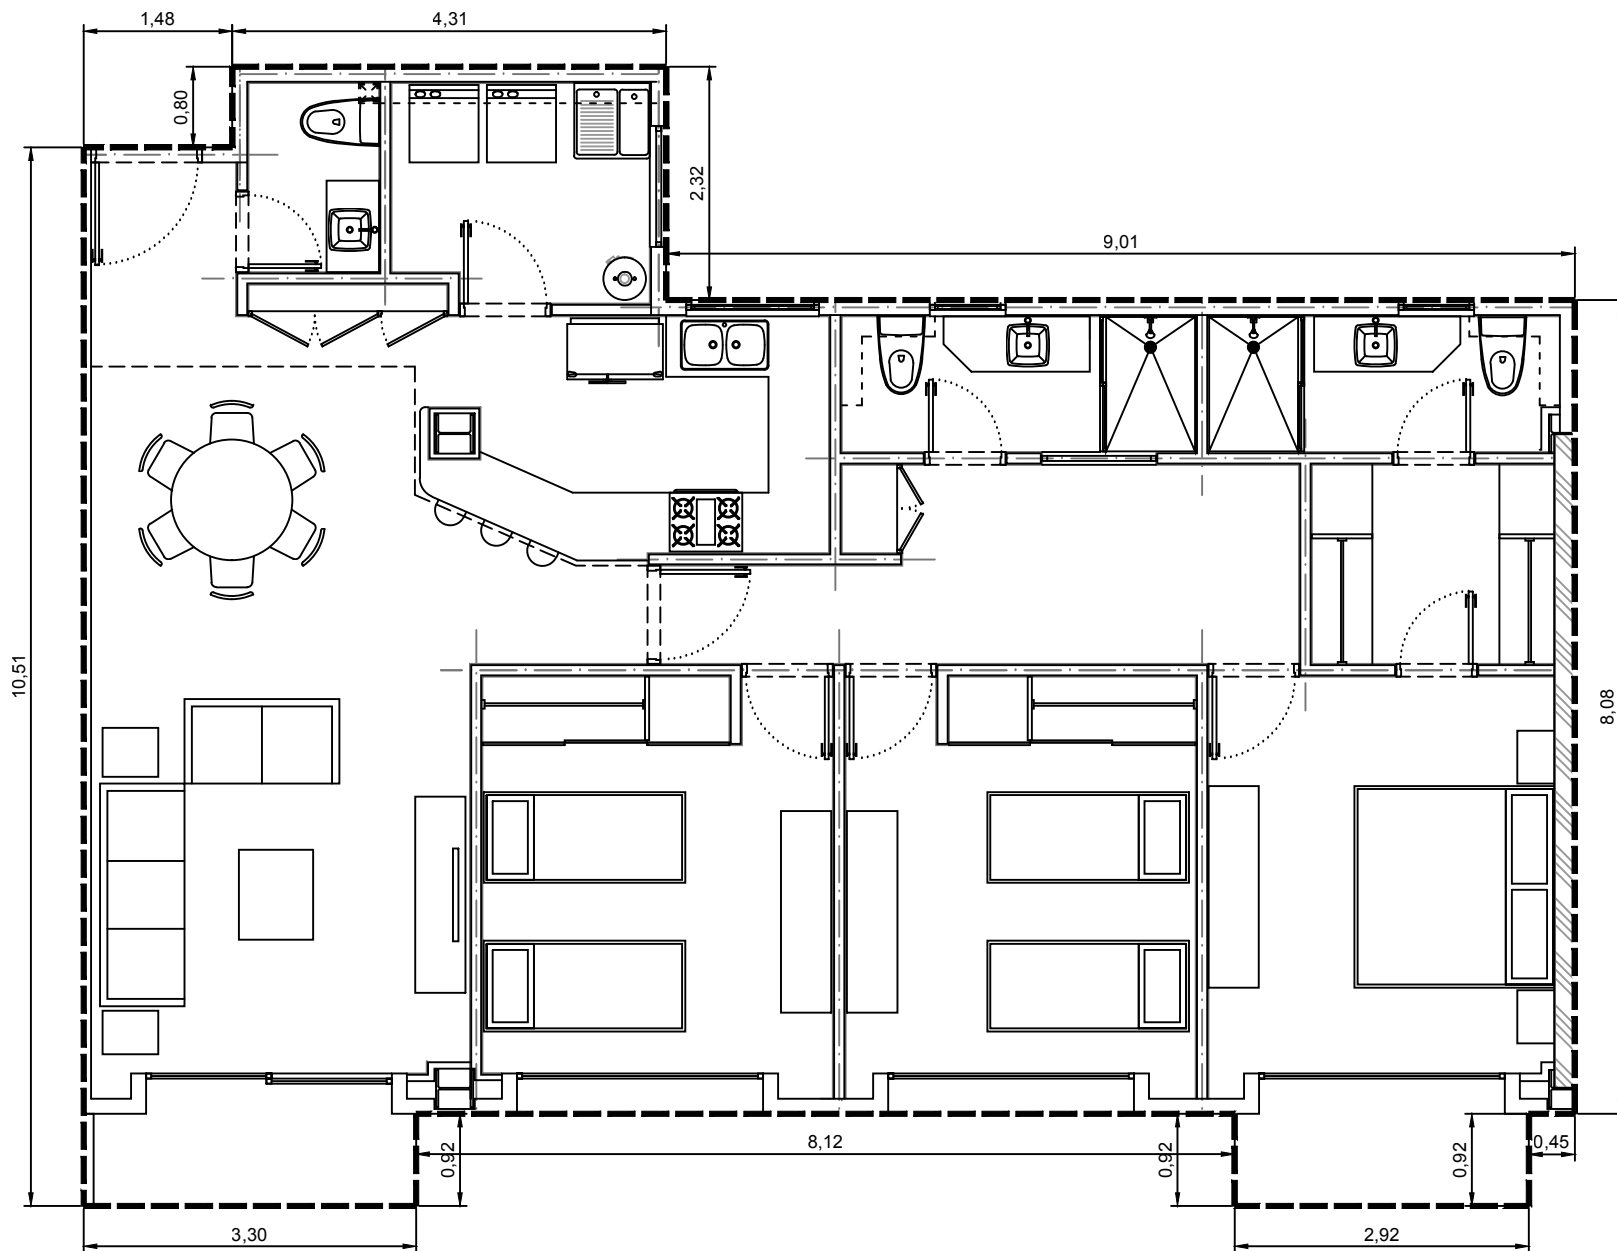

Area interior: 131.07m<sup>2</sup>  
Area balcón: 6.04m<sup>2</sup>  
Area total: 137.11m<sup>2</sup>

Escala: 1:75

Departamento 3204-07 - Edificio 3 - C2 - Piso 4  
Villa Bosque