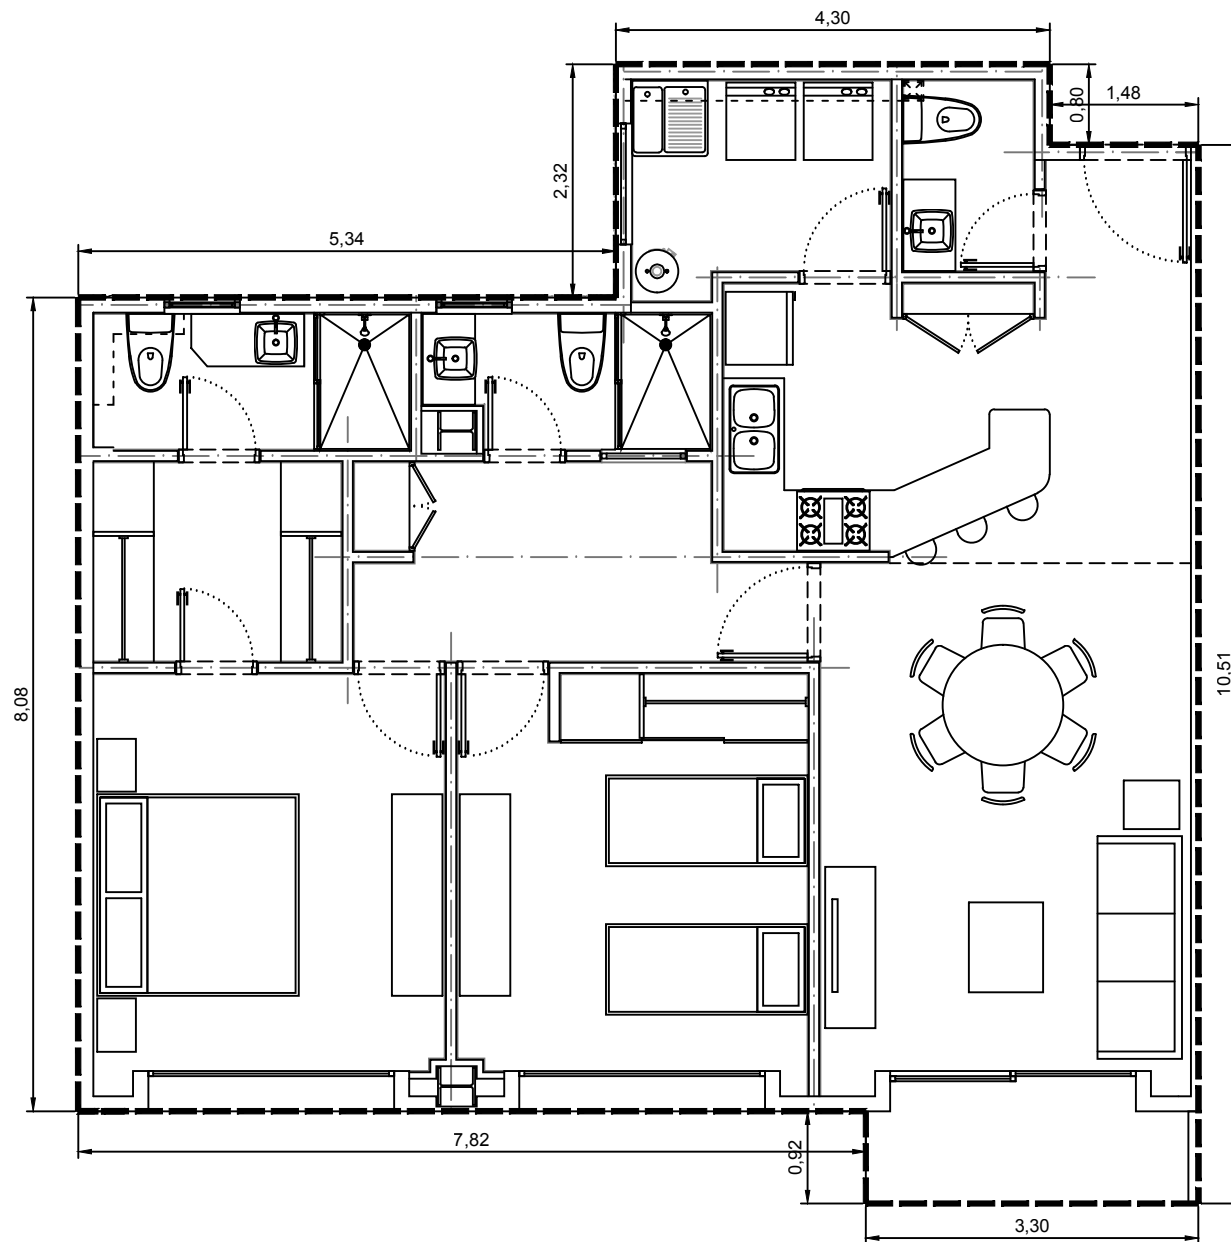

Area interior: 101.35m²
Area balcón: 2.67m²
Area total: 104.02m²

Escala: 1:75

Departamento 3204-08 - Edificio 3 - C2 - Piso 4
Villa Bosque